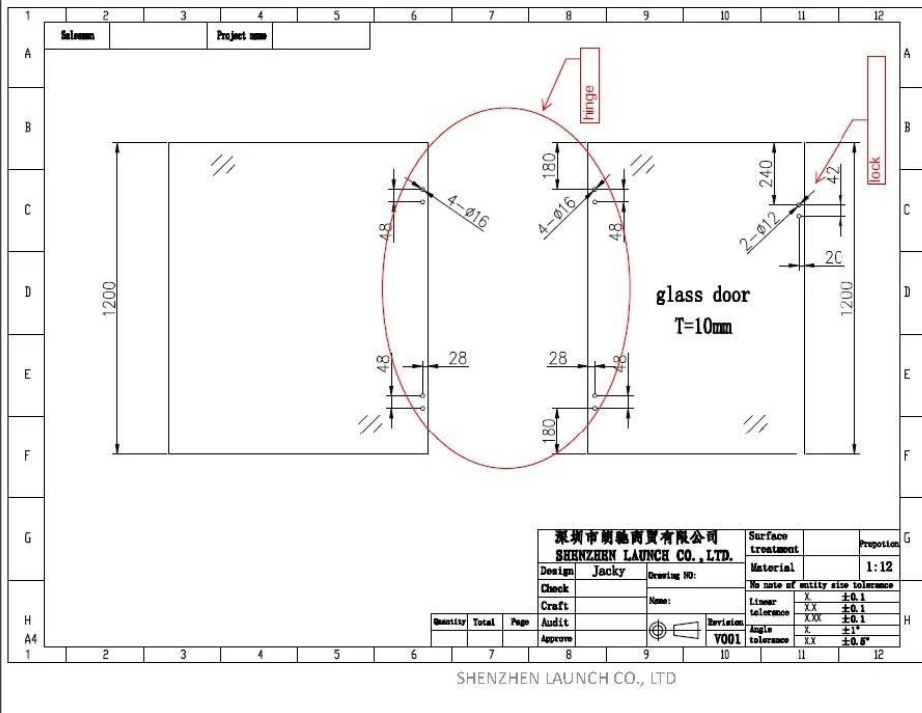

Frameloze glazen zwembadafrastering met veerbelast glazen poortscharnier voor 8-12 mm dikte glas poort met max. hoogte deur gewicht 30 kg .

Kenmerken van glazen poortscharnier -

- Artikelcode - G-G
- Materiaal - 316 roestvrij staal
- Afwerking - satijn / spiegel / zwart
- Voor glasdikte 8-12 mm
- max. hoogte deurgewicht 30kg
- te gebruiken in combinatie met onze glazen sluitingen
- veerbelast type
- zware glazen deurscharnieren

### Afmetingen glazen poortscharnier G-G

**Spring loaded hinges**

Glass hole drawing for hinge set & glass latch

**VERPAKKINGSGEGEVENS VOOR GLAZEN POORT SCHARNIER**

**Spring loaded hinges**

Packaging :  
-2 pcs into a designed white box  
-6 boxes into a carton