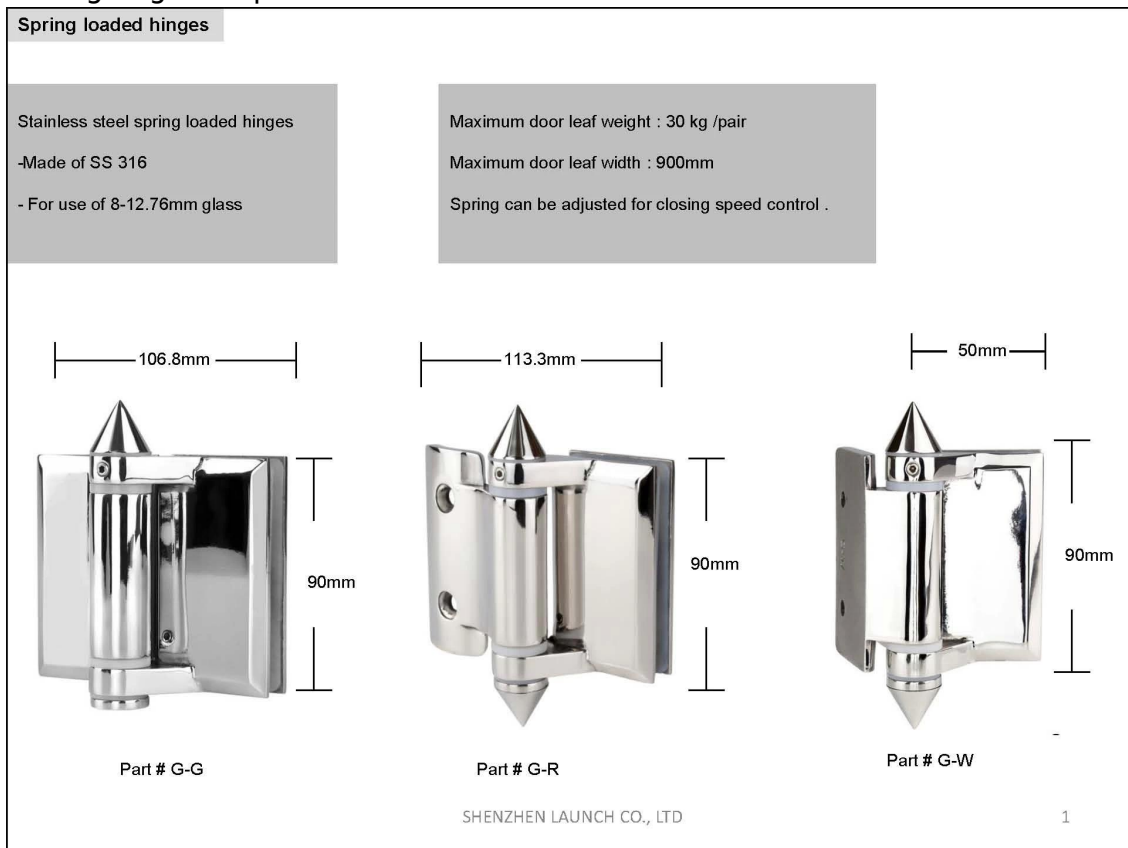

Frameloze glazen zwembadafrastering met veerbelast glazen poortscharnier voor 8-12 mm dikte glas poort met max. hoogte deur gewicht 30 kg .

Kenmerken van glazen poortscharnier -

- Artikelcode - G-G
- Materiaal - 316 roestvrij staal
- Afwerking - satijn / spiegel / zwart
- Voor glasdikte 8-12 mm
- max. hoogte deurgewicht 30kg
- te gebruiken in combinatie met onze glazen sluitingen
- veerbelast type
- zware glazen deurscharnieren

### Afmetingen glazen poortscharnier G-G

**Spring loaded hinges**

Glass hole drawing for hinge set & glass latch

**VERPAKKINGSGEGEVENS VOOR GLAZEN POORT SCHARNIER**

**Spring loaded hinges**

Packaging :  
-2 pcs into a designed white box  
-6 boxes into a carton