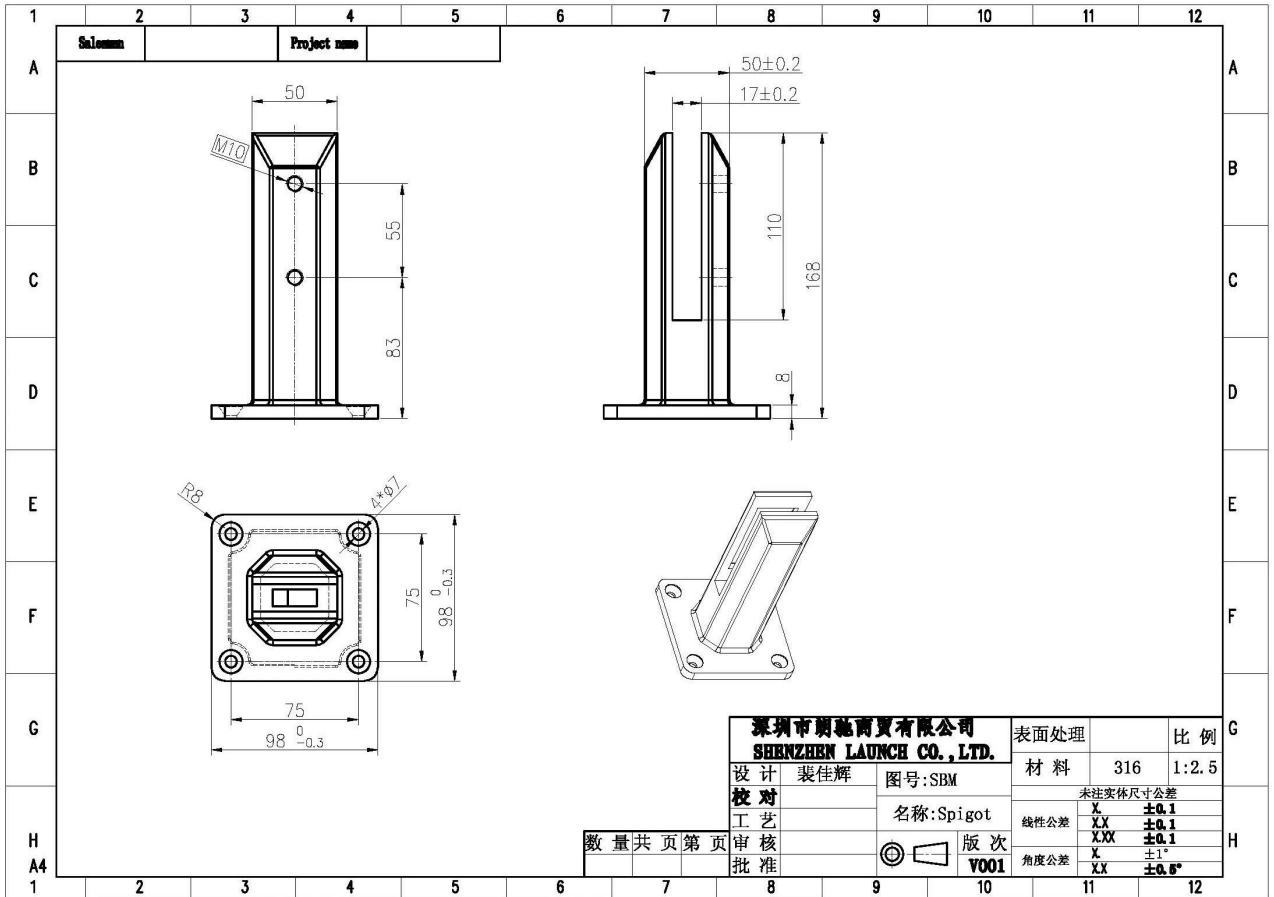

Model	SBM
Materiaal	Duplex 2205 SS
Finish	Matte zwarte poedercoating
Hoogte	168 mm
Glasdikte	10-13.52mm
Moq	2 stuks

Foto / tekening van mat zwart roestvrijstalen pool-spigots

Meer modellen van roestvrijstalen pool-spigots