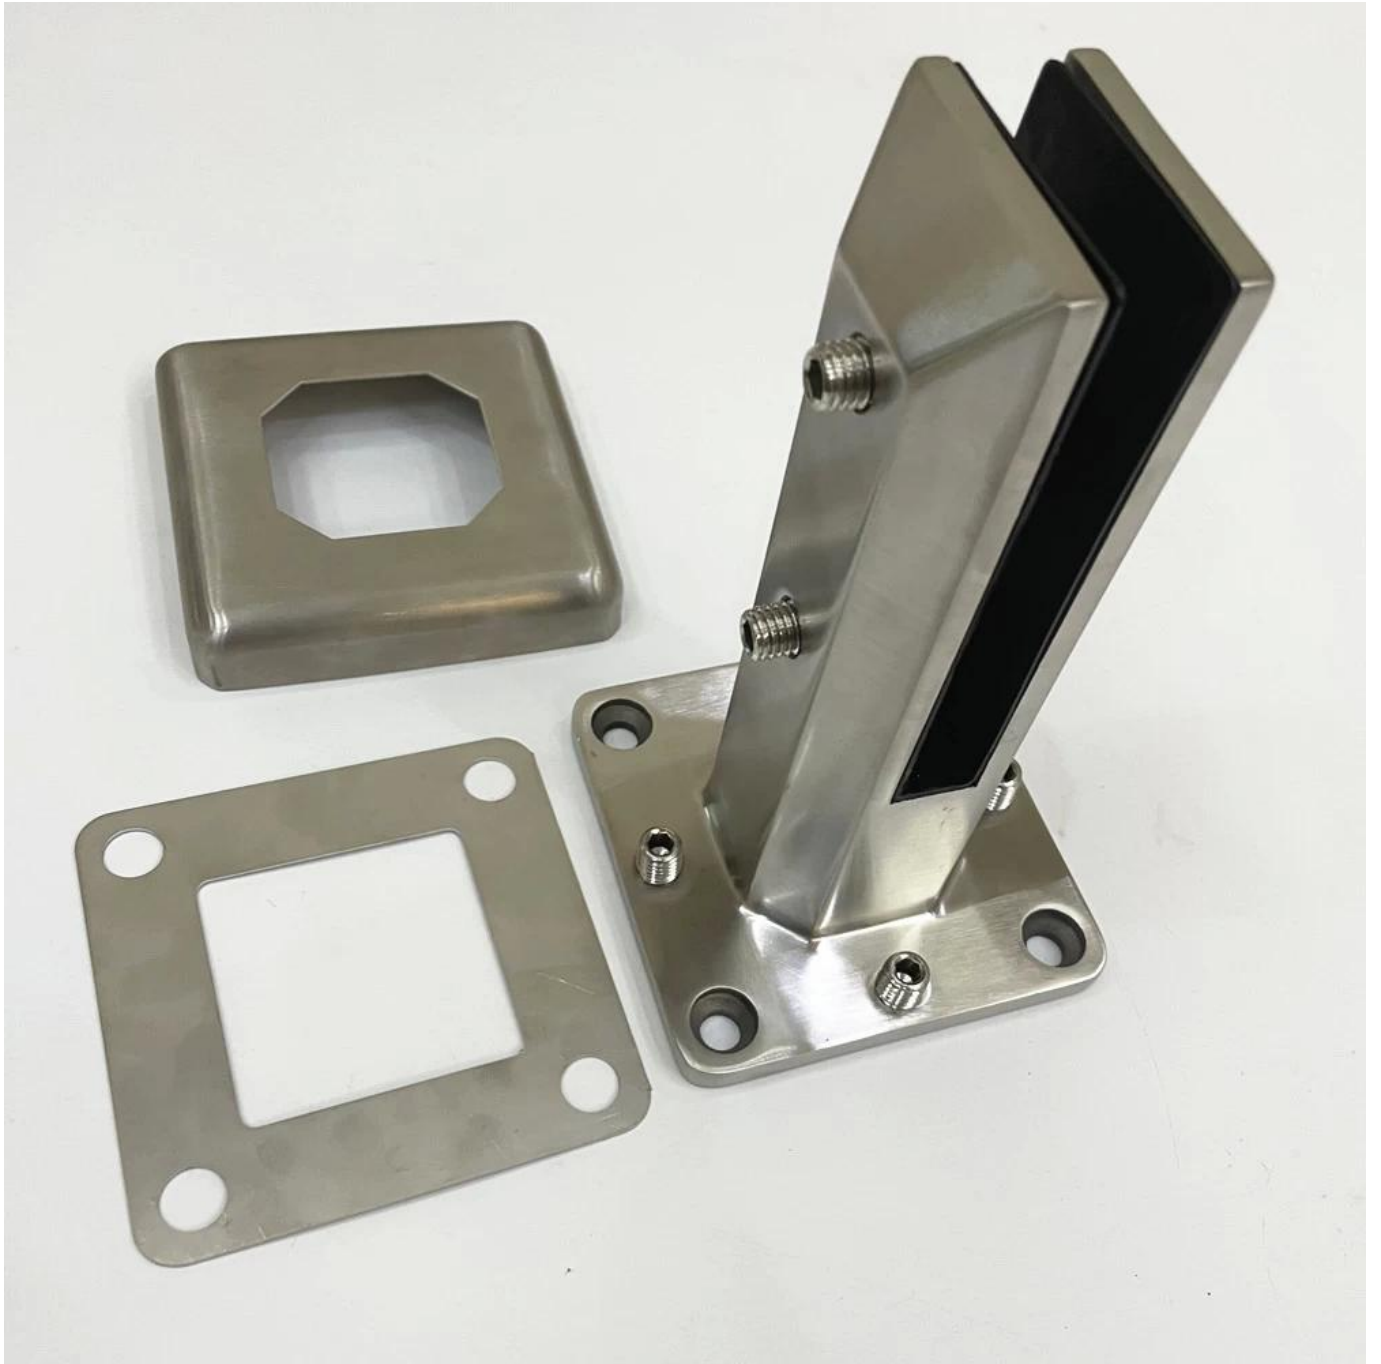

Matt zwart roestvrijstalen zwembad-spigots en matzwarte zwembad Hardwares (scharnieren, vergrendelingen, glazen klemmen) is deze jaren populair geworden.

Kenmerken van matzwart roestvrijstalen zwembad-spigots-

Model	SBM
Materiaal	Duplex 2205 SS
Finish	Matte zwarte poedercoating
Hoogte	168 mm
Glasdikte	10-13.52mm
Moq	2 stuks

Foto / tekening van mat zwart roestvrijstalen pool-spigots

Meer modellen van roestvrijstalen pool-spigots

MODEL # SBM

MODEL # SCM

MODEL # RBM

MODEL # RCM

Testverslag van roestvrijstalen pool-spigots

12/16/2020 5:54:18 PM

Method: Fe-30
 Comment: Cr-, Cr/Ni-steel
 Type Standard 18--8

Type corr. concentr.