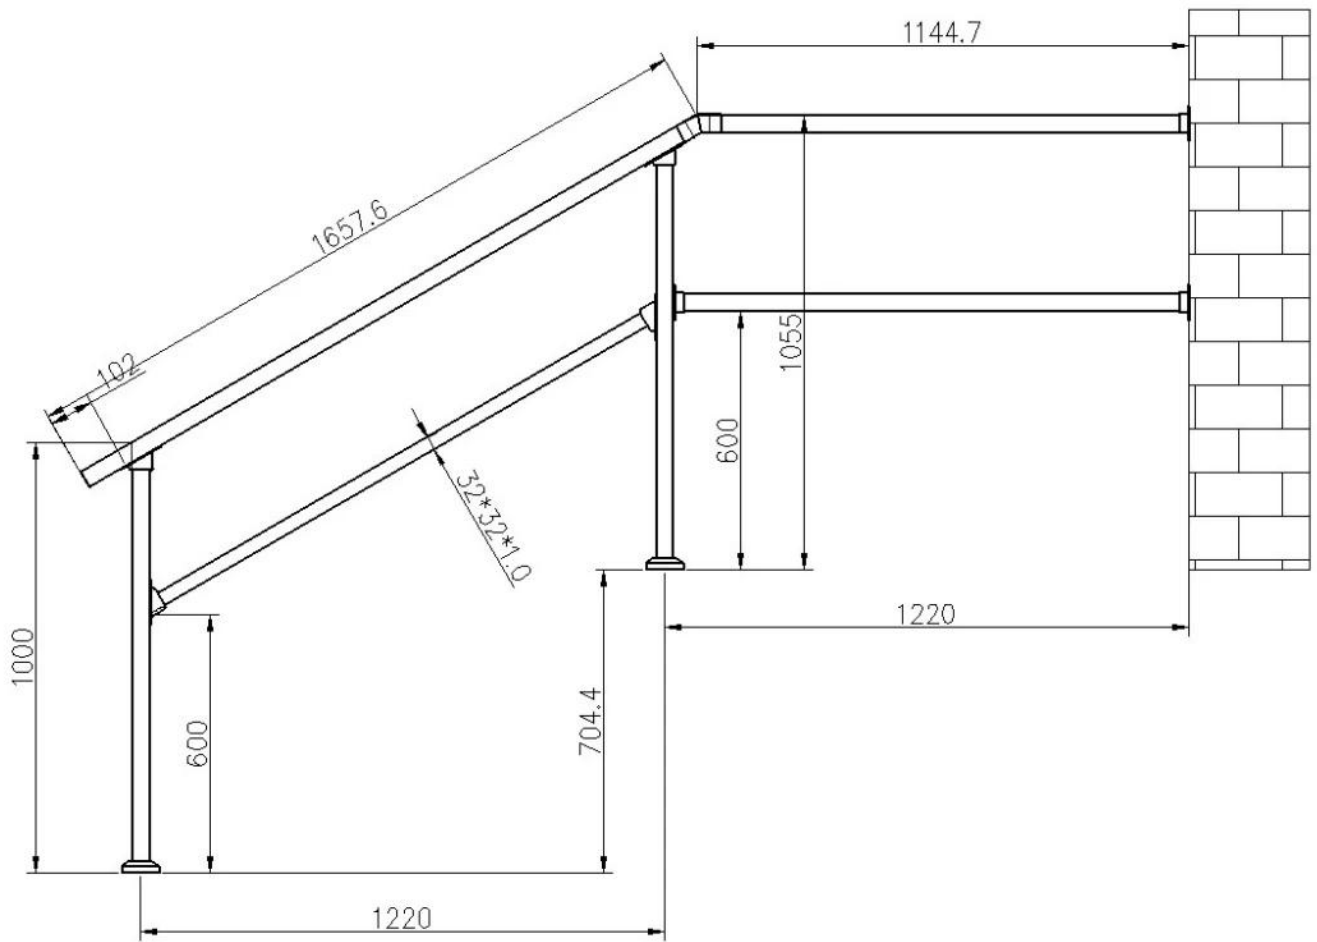

Eenvoudig zelf te installeren matzwarte metalen baluster van modern design van staal of aluminium voor binnen- of buitentrappen.

1). Kenmerken van matzwarte metalen balusters

Hoofdbalusterpost	40 * 40 mm
Middelste maten	32 * 32 mm
verticale paal klein	12 * 12 mm
Bovenste leuning	80 * 40 mm
Post naar middenbeugel / leuningbeugel	
eindkap voor bovenste leuning	

hoekverbinders voor bovenste leuning

Bodemafdekking voor hoofdpaal

Volledige set metalen balusters voor trappen

Type 1- eenvoudig ontwerp, met slechts 1x middenbalk -
Lengte kan worden aangepast.

Type 2- Trapbalusters met middenlatten en verticale palen-