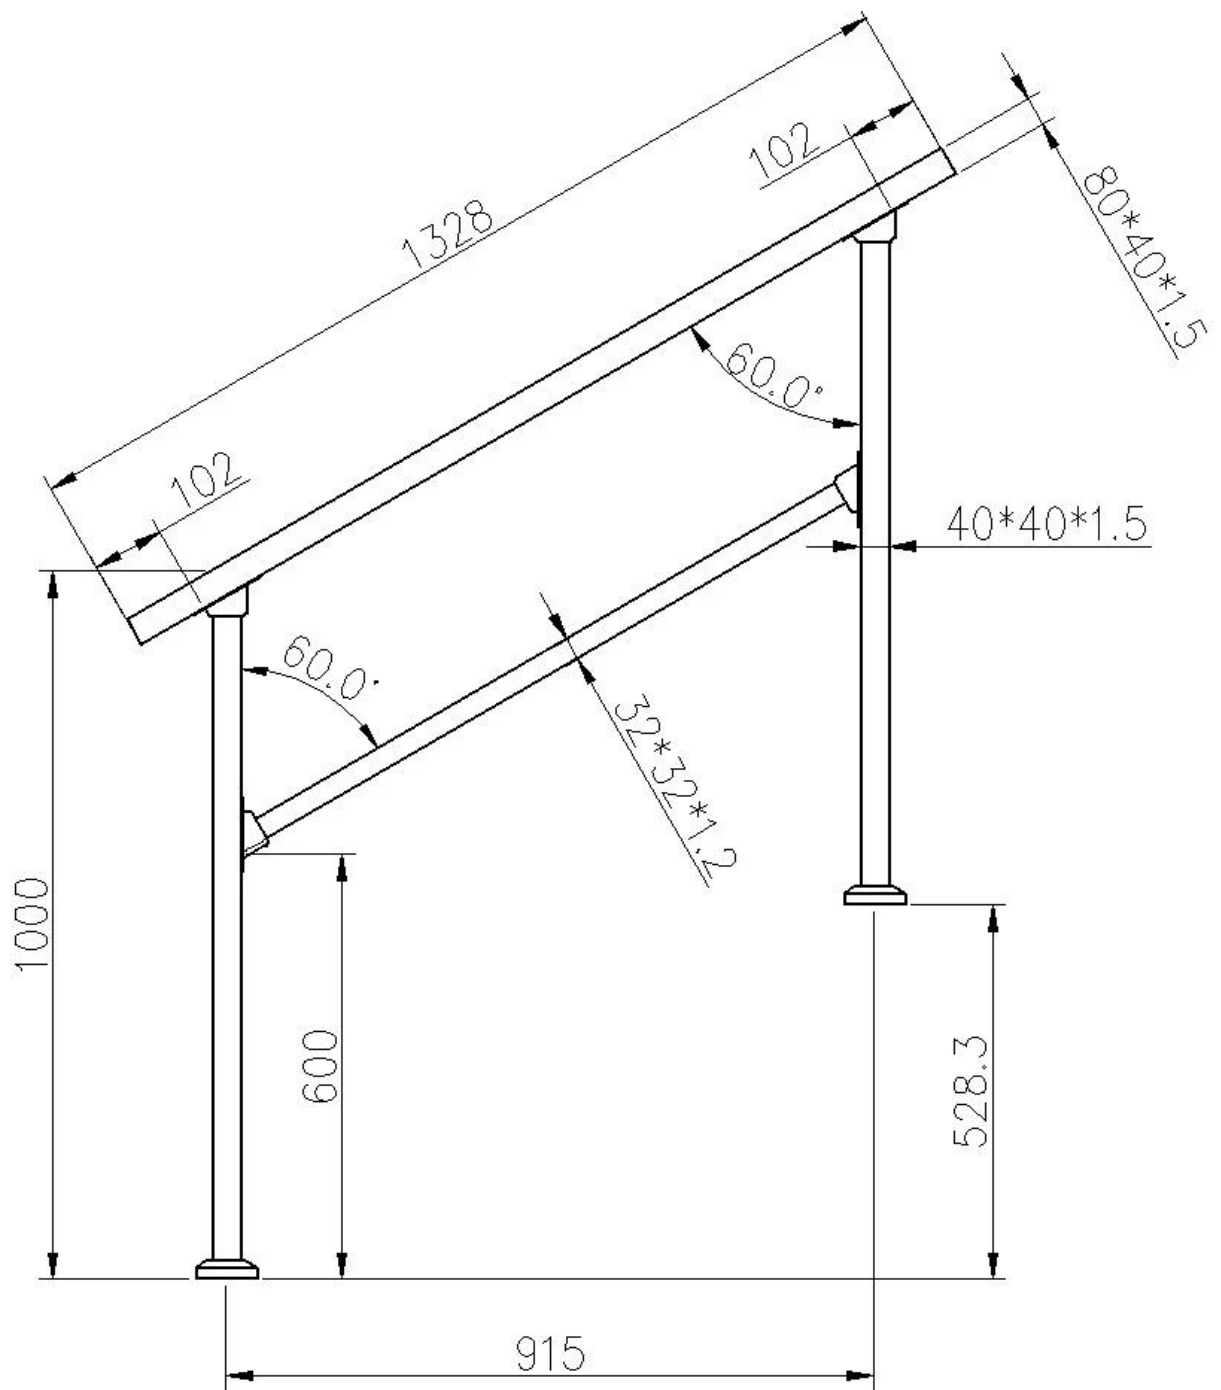

Eenvoudig zelf te installeren matzwarte metalen baluster van modern design van staal of aluminium voor binnen- of buitentrappen.

1). Kenmerken van matzwarte metalen balusters

Hoofdbalusterpost	40 * 40 mm
Middelste maten	32 * 32 mm
verticale paal klein	12 * 12 mm
Bovenste leuning	80 * 40 mm
Post naar middenbeugel / leuningbeugel	
eindkap voor bovenste leuning	

hoekverbinders voor bovenste leuning

Bodemafdekking voor hoofdpaal

Volledige set metalen balusters voor trappen

Type 1- eenvoudig ontwerp, met slechts 1x middenbalk -
Lengte kan worden aangepast.

Type 2- Trapbalusters met middenlatten en verticale palen-