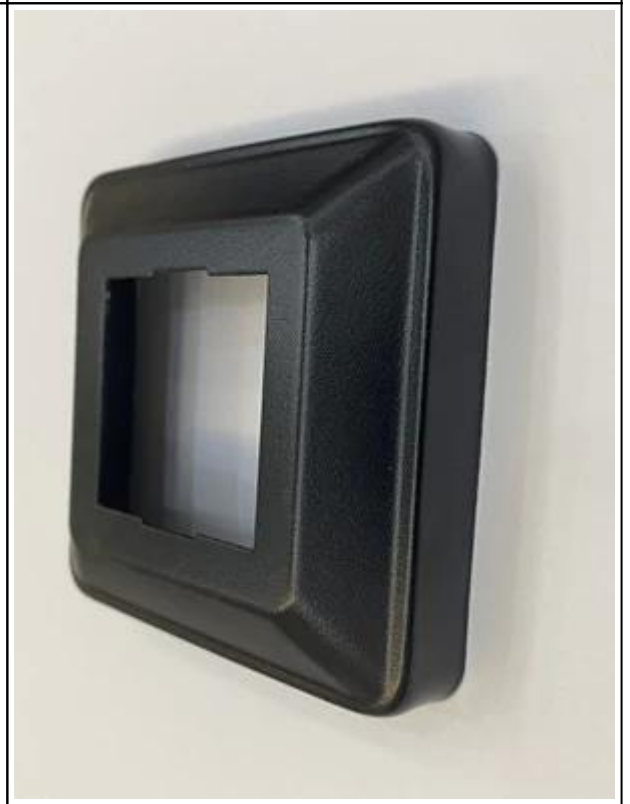

Eenvoudig zelf te installeren matzwarte metalen baluster van modern design van staal of aluminium voor binnen- of buitentrappen.

1). Kenmerken van matzwarte metalen balusters

Hoofdbalusterpost	40 * 40 mm
Middelste maten	32 * 32 mm
verticale paal klein	12 * 12 mm
Bovenste leuning	80 * 40 mm
Post naar middenbeugel / leuningbeugel	
eindkap voor bovenste leuning	

hoekverbinders voor bovenste leuning

Bodemafdekking voor hoofdpaal

Volledige set metalen balusters voor trappen

Type 1- eenvoudig ontwerp, met slechts 1x middenbalk -
Lengte kan worden aangepast.

Type 2- Trapbalusters met middenlatten en verticale palen-