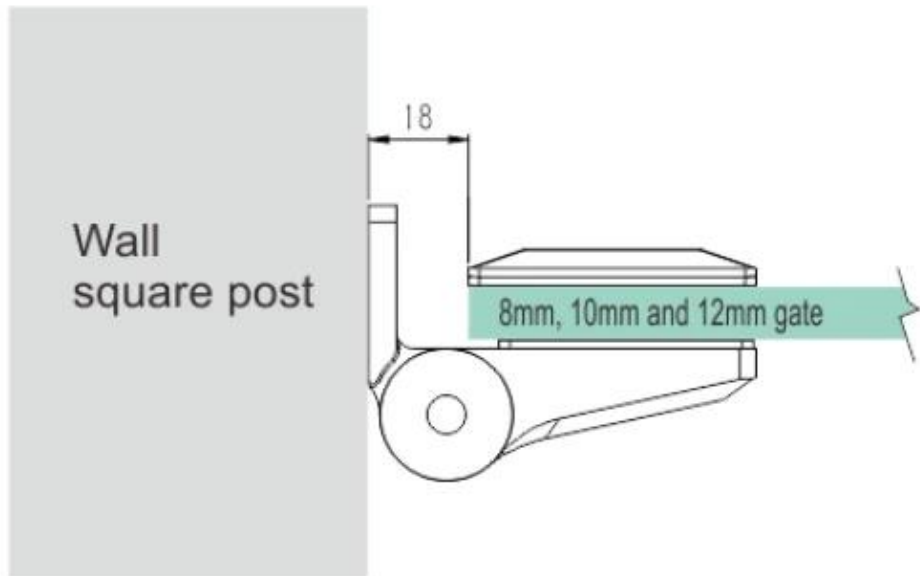

Mat Zwart Pool Schermen Glazen Deur Zelfsluitende Zware Muur naar Glasscharnier

productnaam	Wall Mount glazen deurscharnier
Codenummer	G-G3
Materiaal	316 roestvrij staal
Oppervlakteafwerking	Mat zwart, satijn geborsteld of spiegel gepolijst
Geschikt glas	8 mm en 10 mm glazen poorten
Type	Lente scharnier, zelfdichte scharnier, zware scharnier
Maximale lading	45 kg
Toepassing	Glans zwembad schermen, glas balustrade en leuning