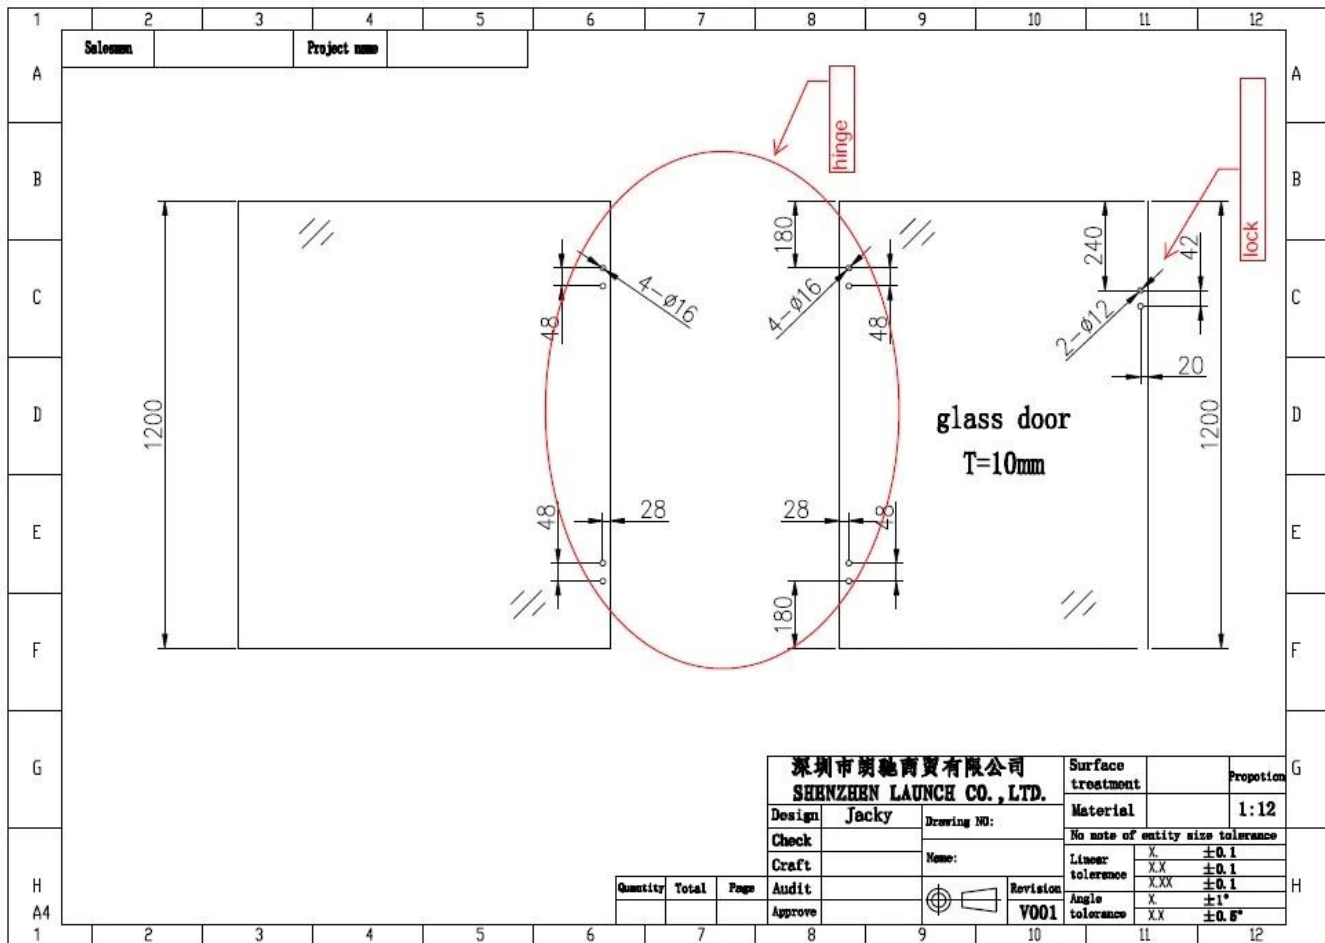

316 roestvrij staal mat zwart poeder coating glas naar glazen scharnier scharnier voor zwembad hek voor 8mm tot 12 mm dikte glazen poort.

Functies-

- Type - Glas naar glazen scharnier
- Function-veer geladen scharnier
- Voor 8-12mm dikte glazen poort
- Glazen gaten nodig, moet onze glazen tekening volgen
- MOQ 1 paar

Glazen gat tekening vereist -

Projectfoto's-