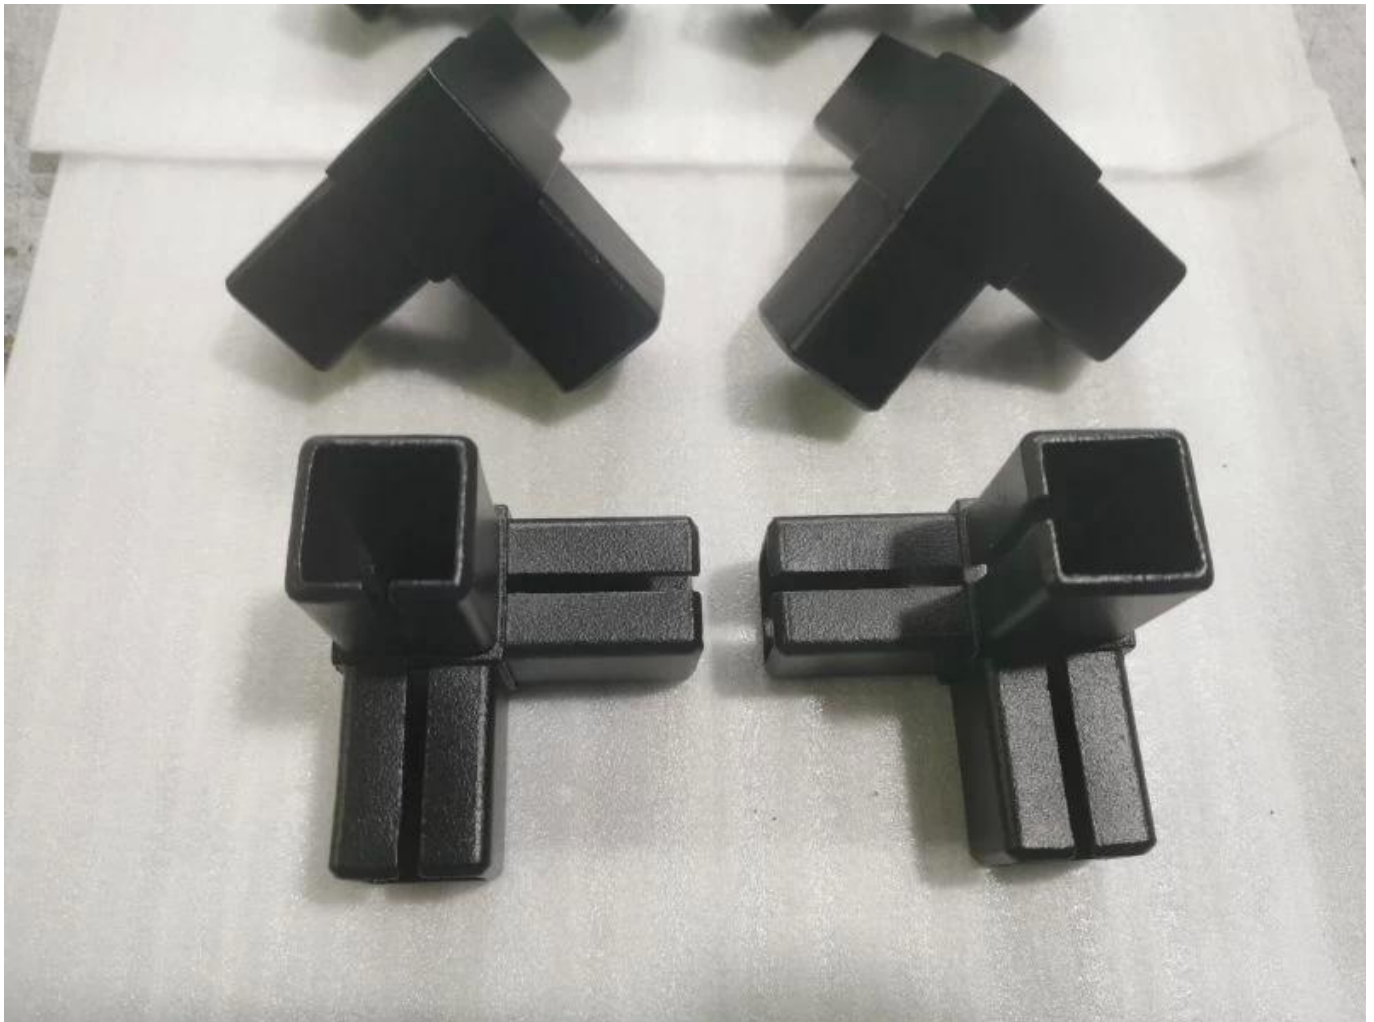

goudenoppervlaktevierkantbuisconnectorvoor25 × 25 × 1,5 mmbuis

Productspecs.

Productnaam	2, 3, 4 manieren Tube-connector
Modelnr.	S201, S202, S203, S204, S205
Materiaal	304SS, 316SS
Oppervlakte	spiegel, satijn, zwarte kleur, gouden kleur
Buisgrootte	25 * 25 * 1,5 mm
Sollicitatie	Tube-railing, metaalframe, metalen kooien

Productshow

3-weg 90 graden matzwart oppervlak

Gouden oppervlakafwerking

2-weg 90 graden buisconnector

2-weg 120 graad buis connector

3-weg 90 graden buis connector

3-weg 120 graad buis connector

4-weg 90 graden buisconnector

Tube-eindkap voor 25 × 25 × 1,5 mm buis

Gouden ronde basis

Andere Small Square Tube-connectoren

2-way tube connector

For tube dimensions	Model
40×20×1.5(mm)	S400
40×40×1.5(mm)	S401
50×50×1.5(mm)	S501
51×51×3.2(mm)	S511