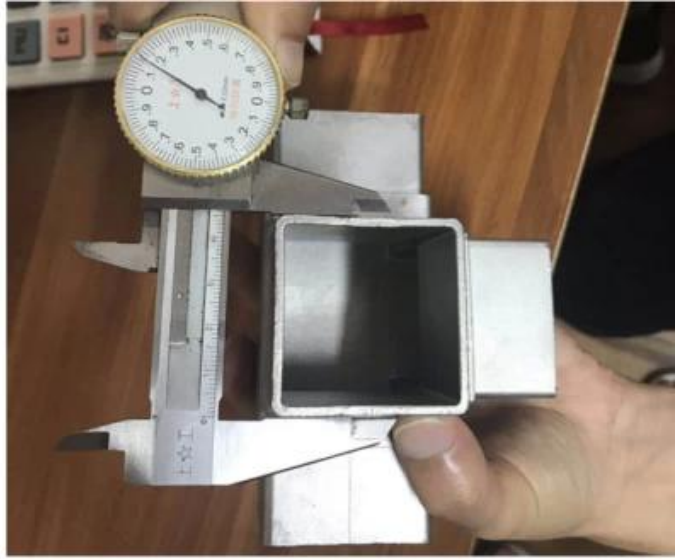

S403

S404

S405

Voor 51 * 51 * 3.2mm buis, met schroefgaten om met buis te bevestigen

Massproductie voor hen

Sollicitatiefoto

Neem gerust contact met me op als je geïnteresseerd bent in hen.

Frank Fang sales02@launch-china.cn