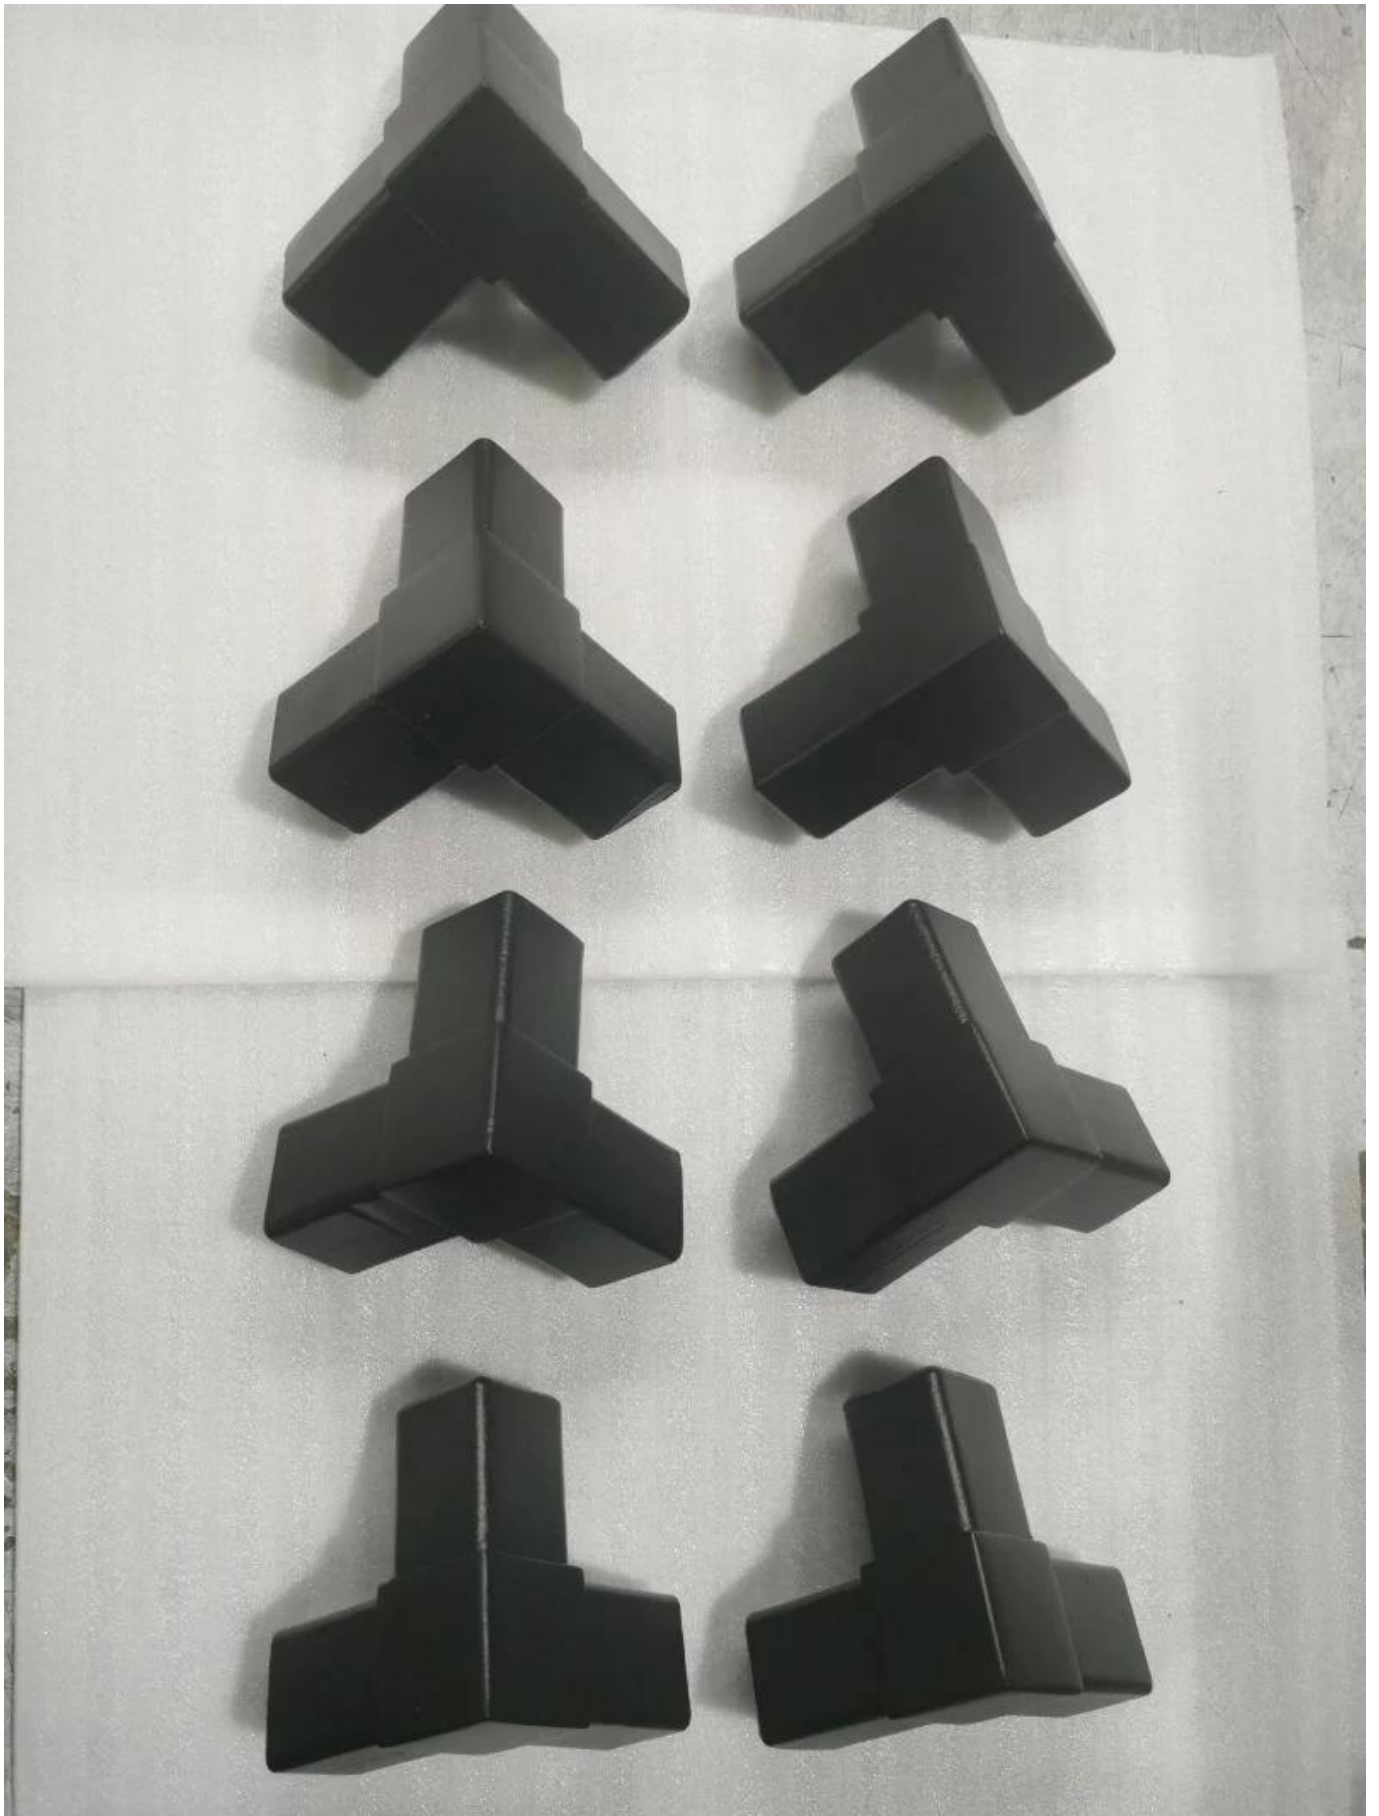

goudenoppervlaktevierkantbuisconnectorvoor25 × 25 × 1,5 mmbuis

Productspecs.

Productnaam	2, 3, 4 manieren Tube-connector
Modelnr.	S201, S202, S203, S204, S205
Materiaal	304SS, 316SS
Oppervlakte	spiegel, satijn, zwarte kleur, gouden kleur
Buisgrootte	25 * 25 * 1,5 mm
Sollicitatie	Tube-railing, metaalframe, metalen kooien

Productshow

3-weg 90 graden matzwart oppervlak

Gouden oppervlakafwerking

2-weg 90 graden buisconnector

2-weg 120 graad buis connector

3-weg 90 graden buis connector

3-weg 120 graad buis connector

4-weg 90 graden buisconnector

Tube-eindkap voor 25 × 25 × 1,5 mm buis

Gouden ronde basis

Andere Small Square Tube-connectoren

2-way tube connector

For tube dimensions	Model
40×20×1.5(mm)	S400
40×40×1.5(mm)	S401
50×50×1.5(mm)	S501
51×51×3.2(mm)	S511