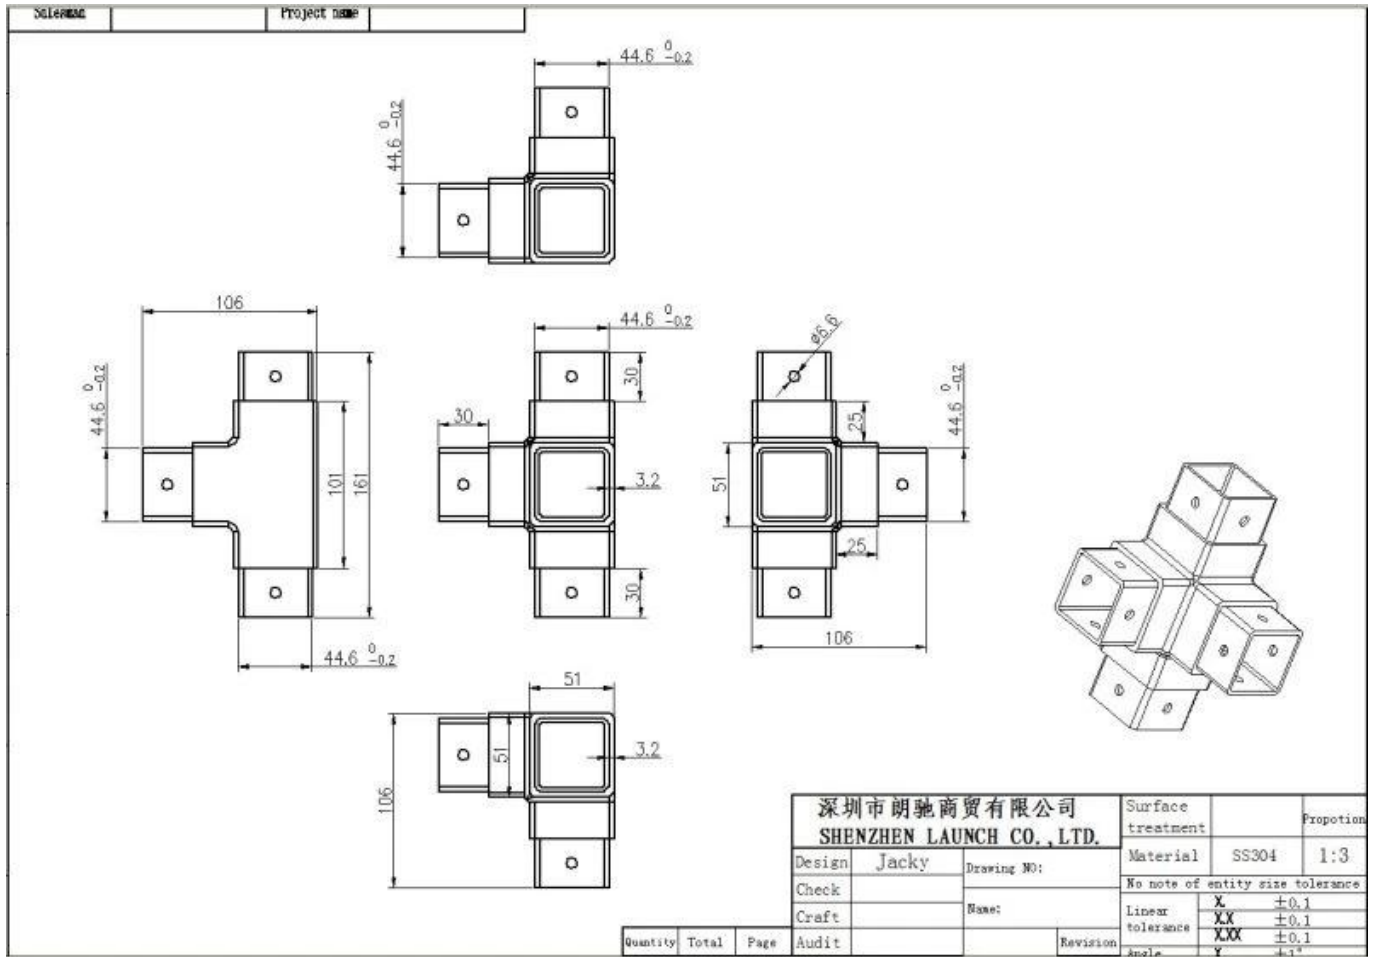

4-way tube connector

For tube dimensions	Model
40×40×1.5(mm)	S404
50×50×2.0(mm)	S504
51×51×3.2(mm)	S514

4-way tube connector

For tube dimensions	Model
40×40×1.5(mm)	S405

Voor 40 * 40 * 1,5 mm buis

S401

S402

S403

S404

S405

Voor 51 * 51 * 3.2mm buis, met schroefgaten om met buis te bevestigen

Massproductie voor hen

Sollicitatiefoto

Neem gerust contact met me op als je geïnteresseerd bent in hen.

Frank Fang sales02@launch-china.cn