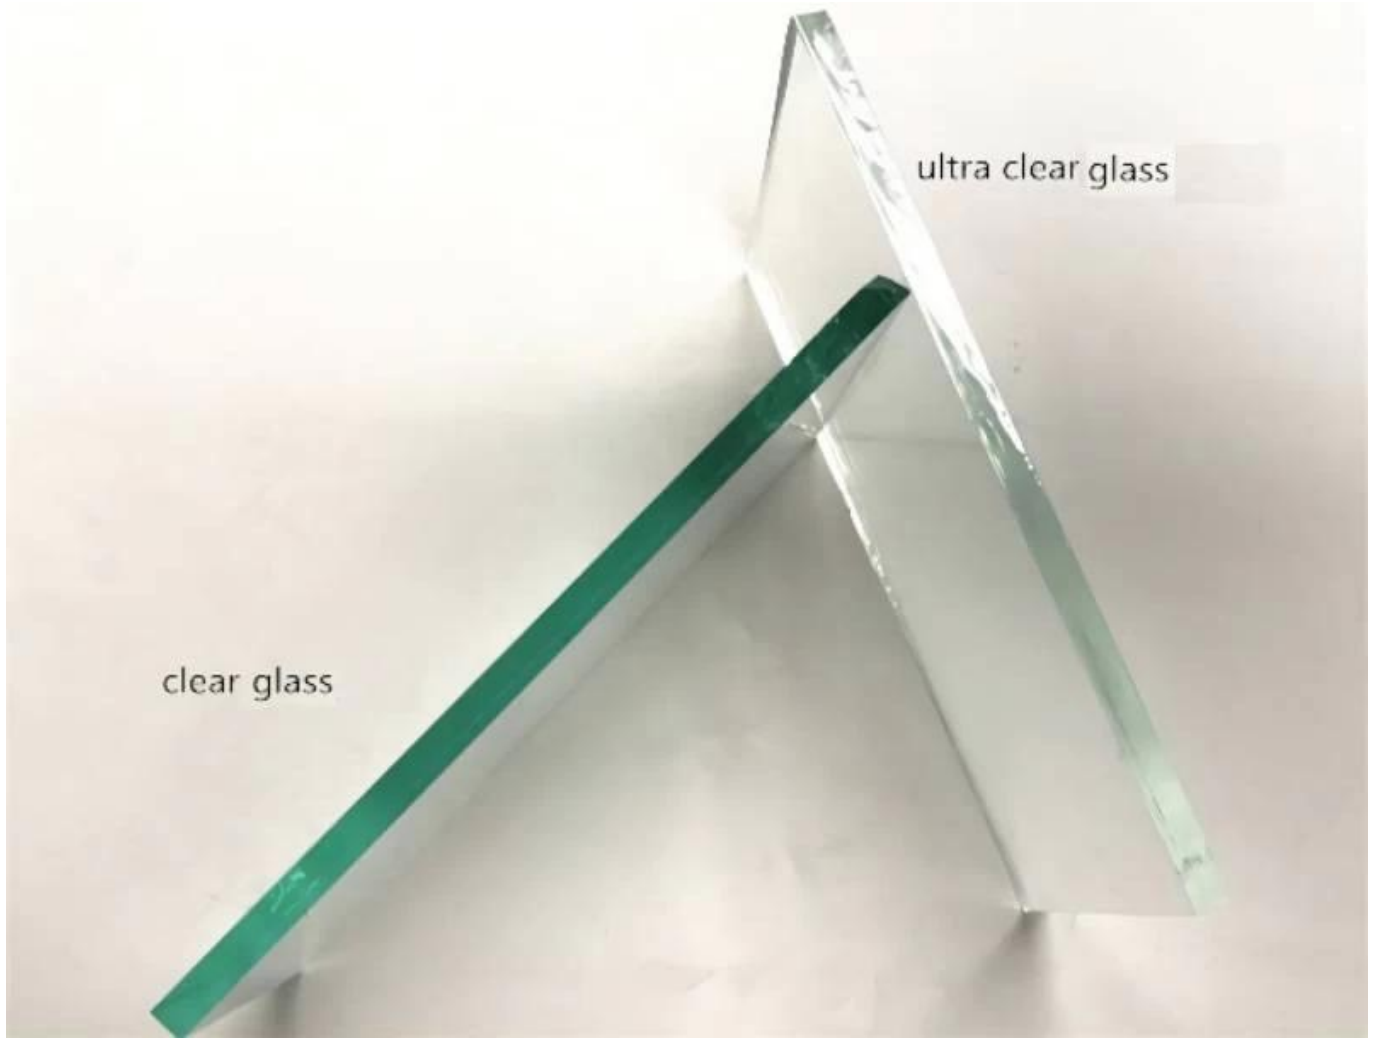

Balkon Outdoor Zwart Roestvrijstalen baluster glazen railing met helder gehard glas

productnaam	Balkon Outdoor Rvs baluster glazen railing met blauw gehard glas
Model	LCH-101
Materiaal	Roestvrij staal 304/316
Oppervlakte behandeling	Satijn / Pools / spiegel / zwart
Leuningpijp	Rechthoek: 40 * 40/50 * 50/40 * 60 mm of aangepast Ronde: 38.1 / 42.4 / 50.8mm of aangepast
Glazen montage	Pak voor 8-12 mm glas of aangepast
Hoogte van de balustrade	850-1200 mm of aangepast
Dienst	OEM & ODM
Sollicitatie	Balkon Leuning / Outdoor Railing / Indoor Leuning / Binnentrap enz.
Levering	30-35 dagen
Technologie	Investeringsgieten

Ronde Ontwerp Balustrade Berichten:

Ronde leuningbuis:

Glazen paneel:

Neem gerust contact met ons op voor meer informatie:

Openhartig

E-mail: sales02@launch-china.cn

HP / WhatsApp: +8615906261741