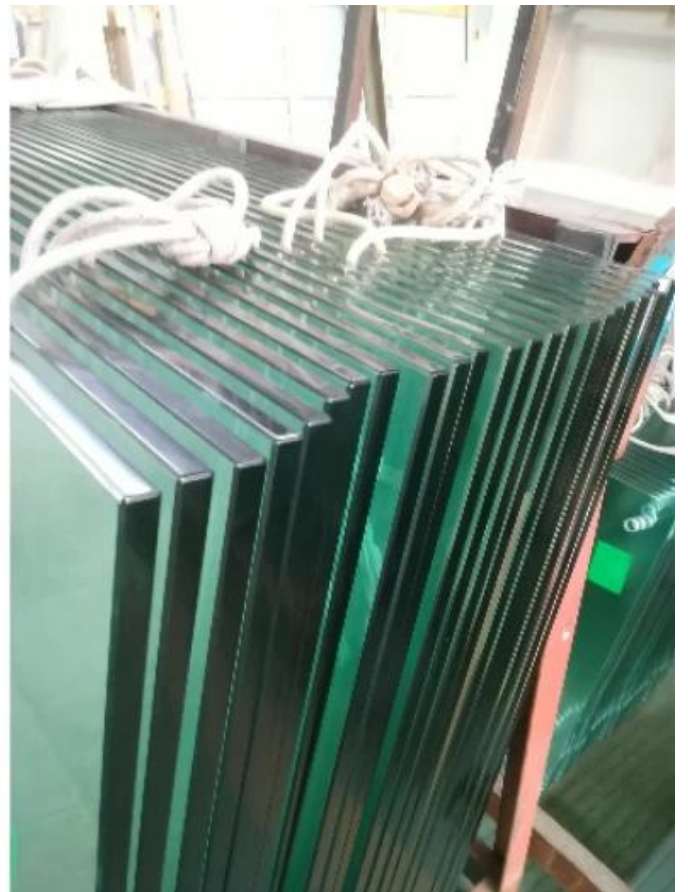

Balkon Outdoor Zwart Roestvrijstalen baluster glazen railing met helder gehard glas

productnaam	Balkon Outdoor Rvs baluster glazen railing met blauw gehard glas
Model	LCH-101
Materiaal	Roestvrij staal 304/316
Oppervlakte behandeling	Satijn / Pools / spiegel / zwart
Leuningpijp	Rechthoek: 40 * 40/50 * 50/40 * 60 mm of aangepast Ronde: 38.1 / 42.4 / 50.8mm of aangepast
Glazen montage	Pak voor 8-12 mm glas of aangepast
Hoogte van de balustrade	850-1200 mm of aangepast
Dienst	OEM & ODM
Sollicitatie	Balkon Leuning / Outdoor Railing / Indoor Leuning / Binnentrap enz.
Levering	30-35 dagen
Technologie	Investeringsgieten

Ronde Ontwerp Balustrade Berichten:

Ronde leuningbuis:

Glazen paneel:

Neem gerust contact met ons op voor meer informatie:

Openhartig

E-mail: sales02@launch-china.cn

HP / WhatsApp: +8615906261741