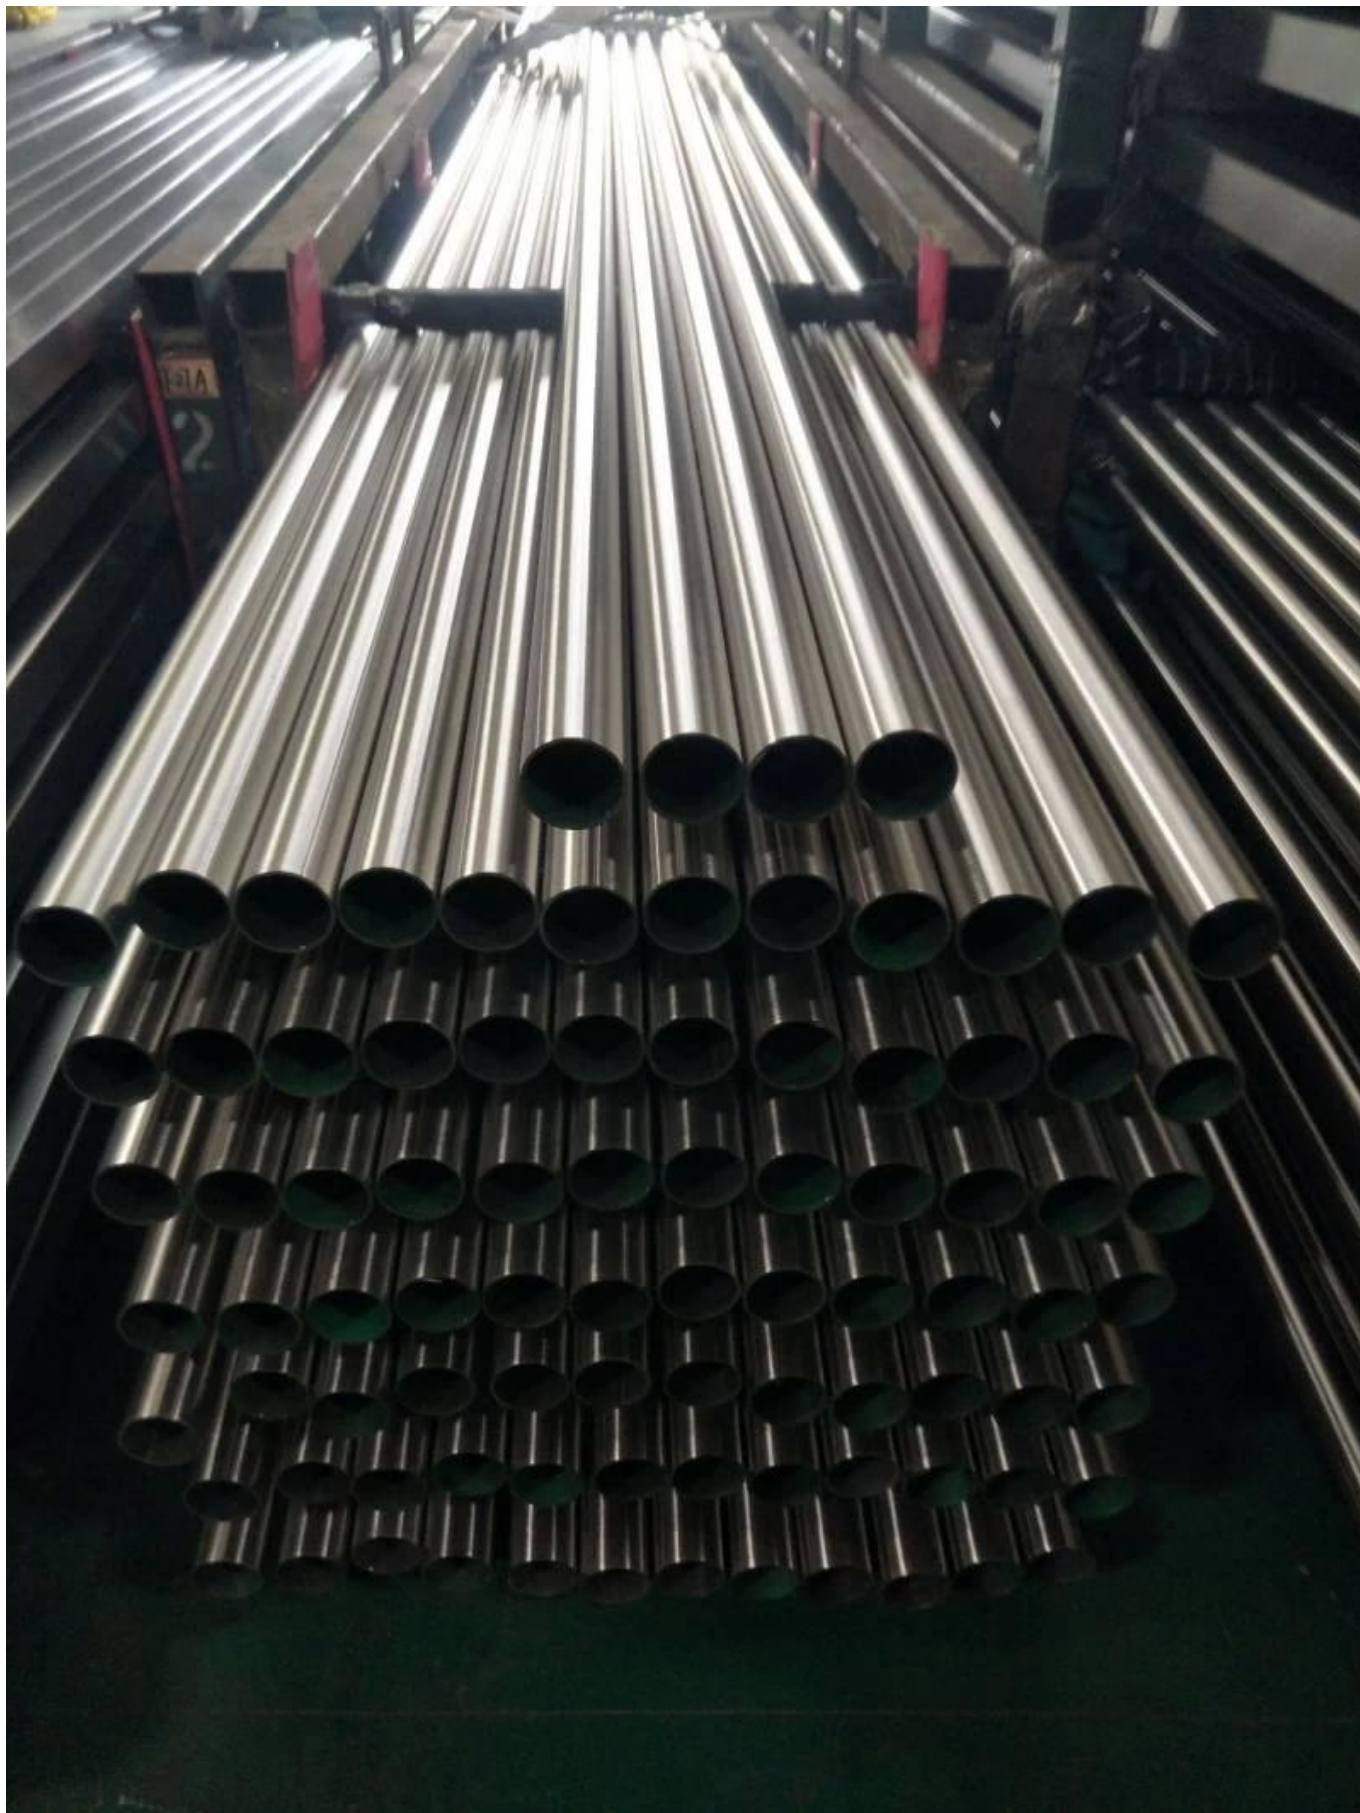

Ronde leuningbuis:

Glazen paneel: