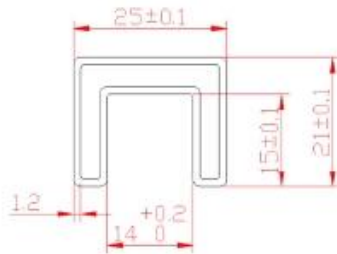

Roestvrij staal **top sleuven leuning / pipe** voor frame-loze glazen
reling / balustrade / hekwerk

Details:

Productnaam	SS top sleuven buis
Materiaal	SS304 / 316
Glasdikte	8/10 / 12mm
vorm	ronde (dia25.4 * 21.3) with 14mm slot en vierkant (25 * 21) met 14mm-slot
Lengte	6m / pc, snijd ze in grootte zoals vereist
Finish	satijn / spiegelende afwerking

Square slot handrail series

Square slot handrail & fittings

slot handrail length : 5.8 meters

Square handrail fittings :

Square cap

Square wall to rail connector

Square 180 deg. Connector

Square 90 deg. Connector