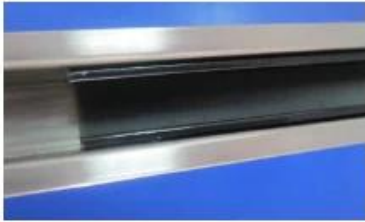

Roestvrij staal **top sleuven leuning / pipe** voor frame-loze glazen
reling / balustrade / hekwerk

Details:

Productnaam	SS top sleuven buis
Materiaal	SS304 / 316
Glasdikte	8/10 / 12mm
vorm	ronde (dia25.4 * 21.3) with 14mm slot en vierkant (25 * 21) met 14mm-slot
Lengte	6m / pc, snijd ze in grootte zoals vereist
Finish	satijn / spiegelende afwerking

Square slot handrail series

Square slot handrail & fittings

slot handrail length : 5.8 meters

Square handrail fittings :

Square cap

Square wall to rail connector

Square 180 deg. Connector

Square 90 deg. Connector