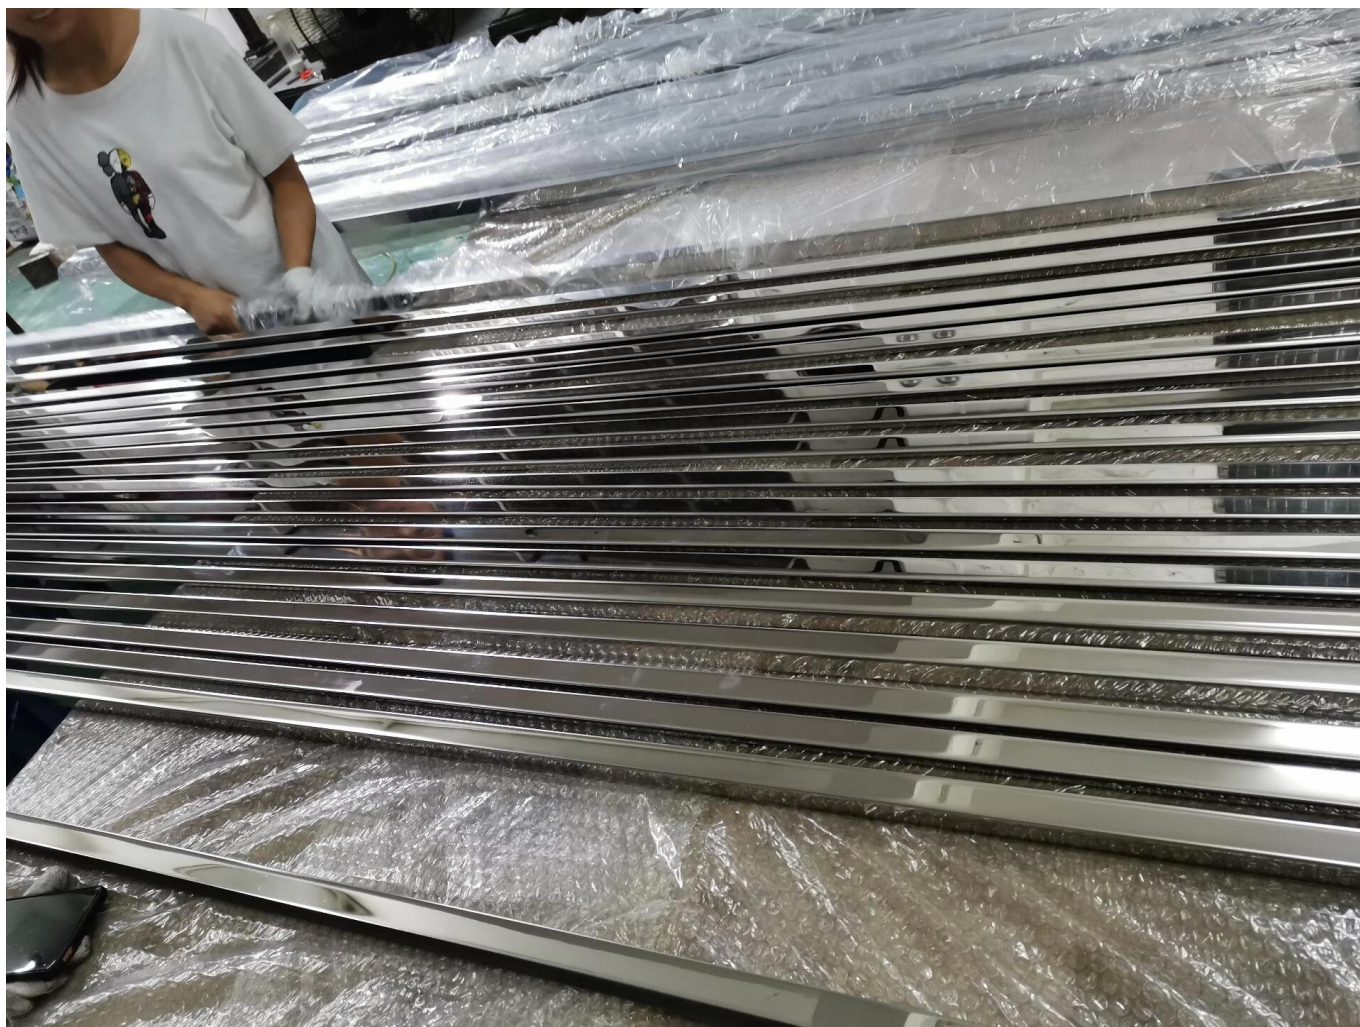

Spiegel gepolijst decoratief roestvrijstalen glas U kanaal voor reling leuning

Product	Spiegel gepolijst decoratief roestvrijstalen glas U kanaal voor reling leuning
Materialen	SS201 / SS304 / SS316, Q235 / Q235B / Q345, Aluminium, enz.
Maten	25 * 25 mm-200 * 125mm / 50 * 37mm-400 * 104 mm, of aangepast
Dikte	0,8 mm-5,8 mm, of aangepast
Lengtes	1,0 m-6.0m of aangepast
Techniek	Koudgetrokken / warmgewalst
Kleuren	Rose goud, zilver, blauw, paars, groen, zwart of aangepast
Oppervlakken	Satijn, spiegel, haarlijn, 8K, gegalvaniseerd, verchroomd, enz.
Aangepaste services	Geperforeerd, gerold, buigen, snijden, enz.
Sollicitatie	Glazen reling, wanddecoratie, constructie ondersteunend
Verpakking	PVC-blad + plastic / bubble tassen + kartonnen dozen + pallets, of aangepast
Betaling	T / T (30% aanbetaling) of bespreekbaar