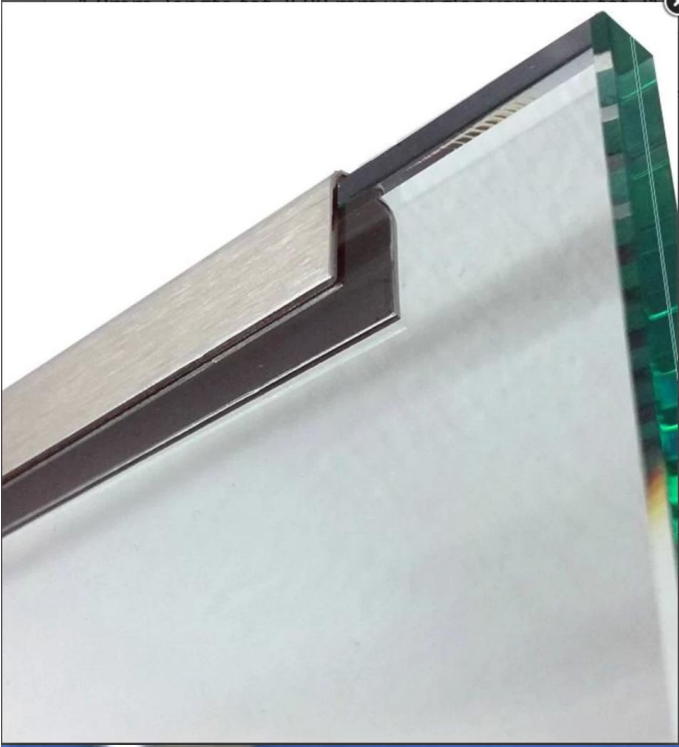

Spiegel gepolijst decoratief roestvrijstalen glas U kanaal voor reling leuning

Product	Spiegel gepolijst decoratief roestvrijstalen glas U kanaal voor reling leuning
Materialen	SS201 / SS304 / SS316, Q235 / Q235B / Q345, Aluminium, enz.
Maten	25 * 25 mm-200 * 125mm / 50 * 37mm-400 * 104 mm, of aangepast
Dikte	0,8 mm-5,8 mm, of aangepast
Lengtes	1,0 m-6.0m of aangepast
Techniek	Koudgetrokken / warmgewalst
Kleuren	Rose goud, zilver, blauw, paars, groen, zwart of aangepast
Oppervlakken	Satijn, spiegel, haarlijn, 8K, gegalvaniseerd, verchroomd, enz.
Aangepaste services	Geperforeerd, gerold, buigen, snijden, enz.
Sollicitatie	Glazen reling, wanddecoratie, constructie ondersteunend
Verpakking	PVC-blad + plastic / bubble tassen + kartonnen dozen + pallets, of aangepast
Betaling	T / T (30% aanbetaling) of bespreekbaar