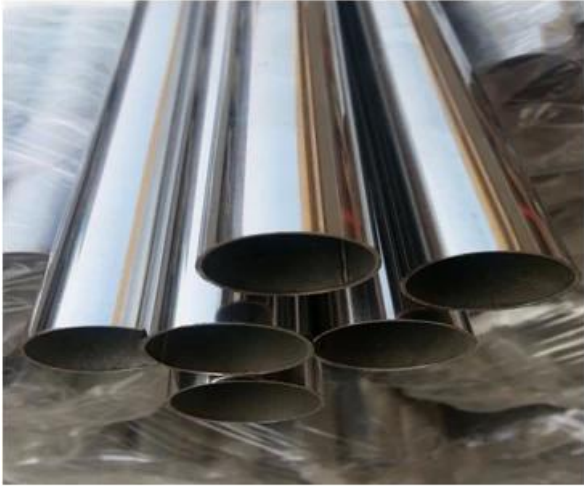

RoestvrijstaalbuisProding