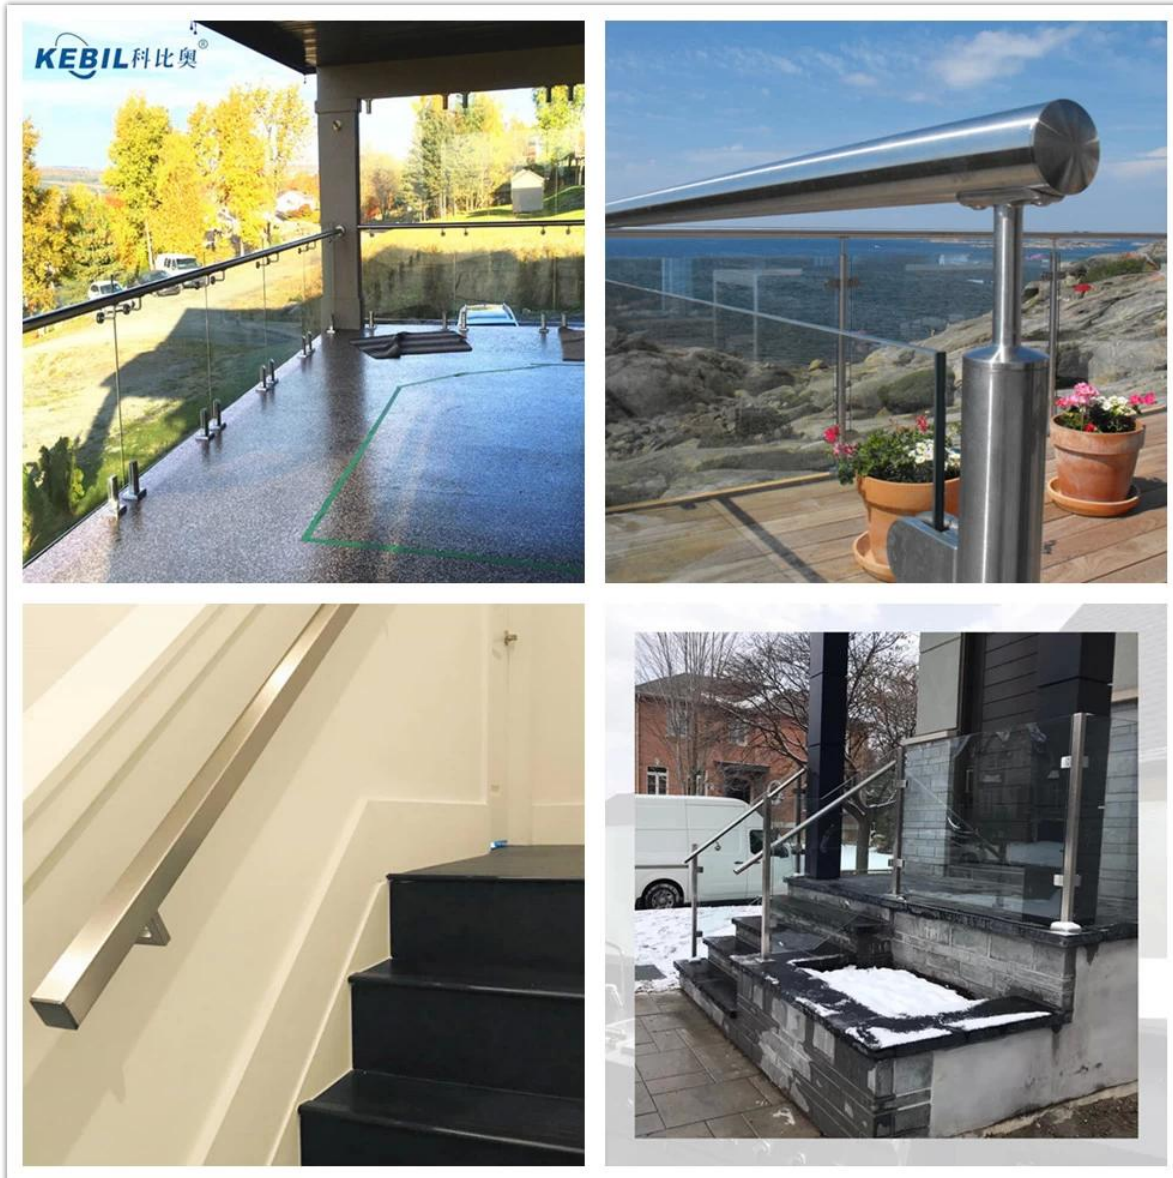

Roestvrijstaalbuissollicitatie

Contact details:

Wendy: sales04@launch-china.cn

Telefoon / WhatsApp / Wechat: 0086 15989339827