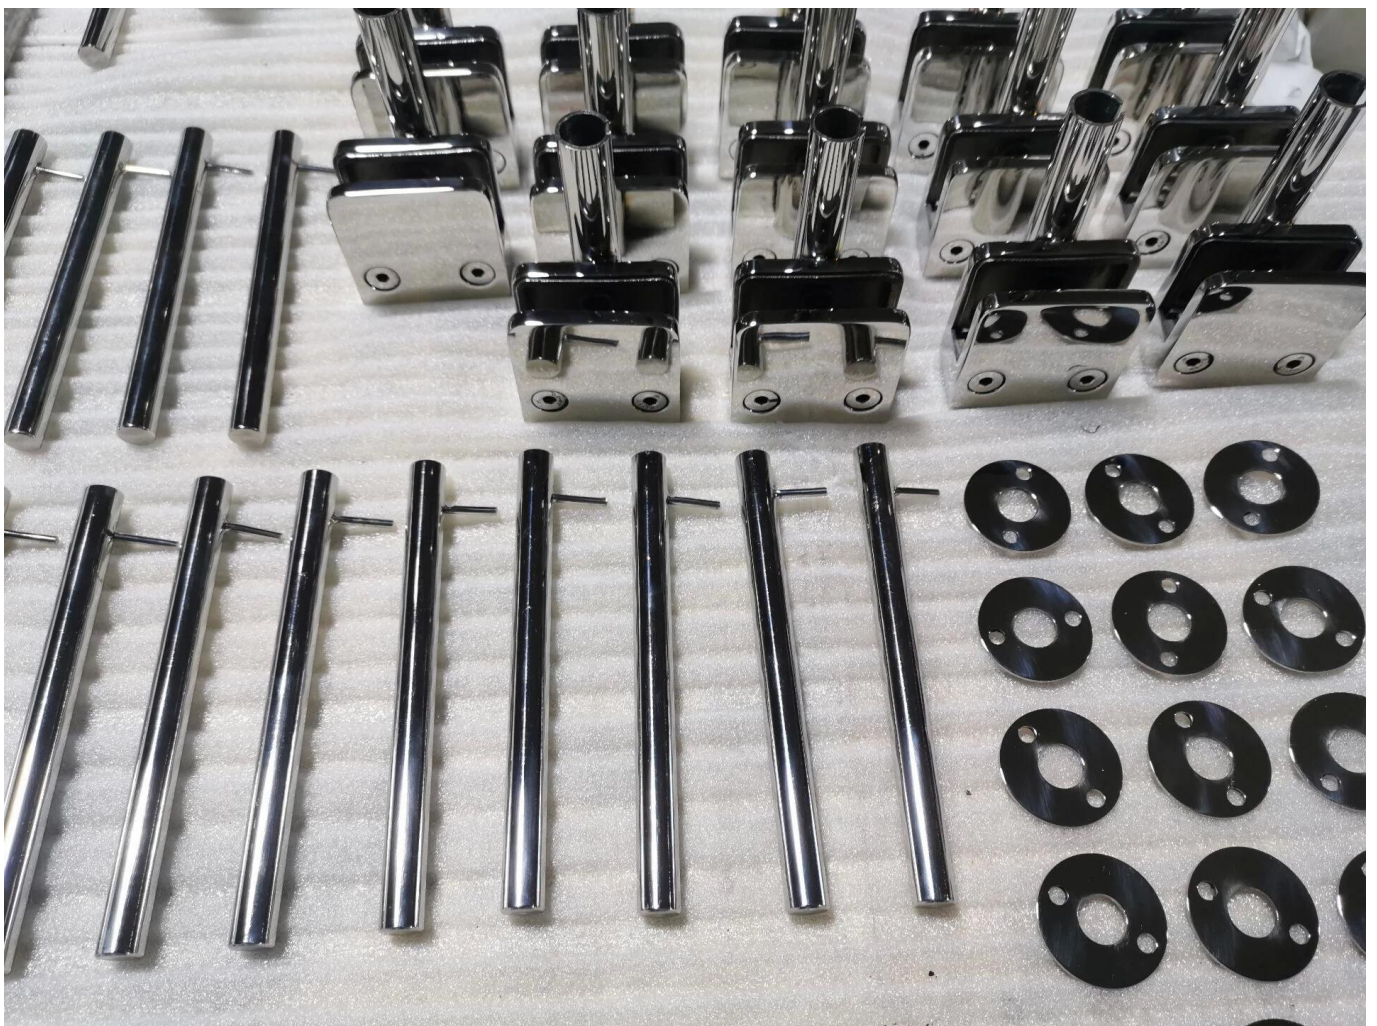

Spiegel gepolijste vloerbevestiging roestvrij staal 316 zwembad hek glazen deur stop

Product	Glazen zwembad hek deur stop
Materiaal	Roestvrij staal 316
Finish	Satijn / mat zwart
Glasdikte	8-12mm
Sollicitatie	Glas balustrade, zwembad hek, traptraliewerk, enz
Pakket	Plastic / bubble tassen + papieren dozen + dozen