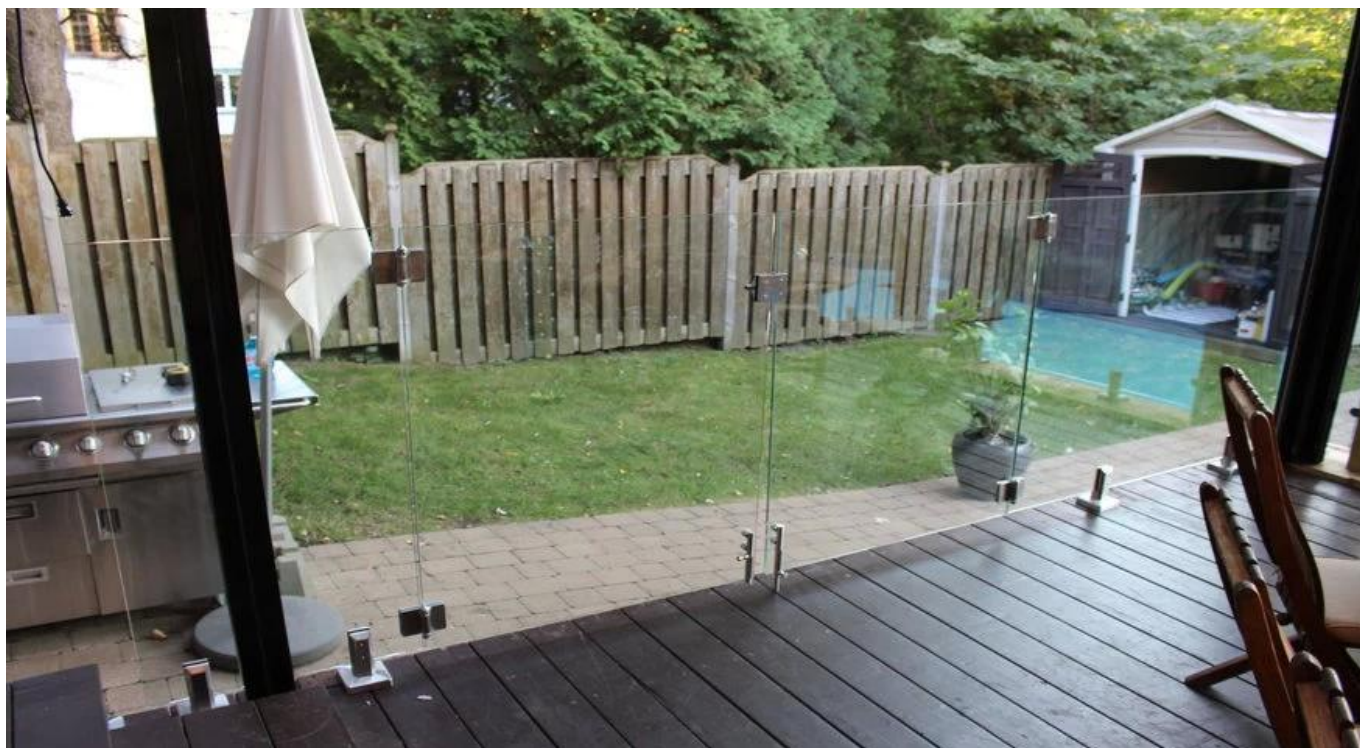

Welkom bij contact met ons op:

Vooravond