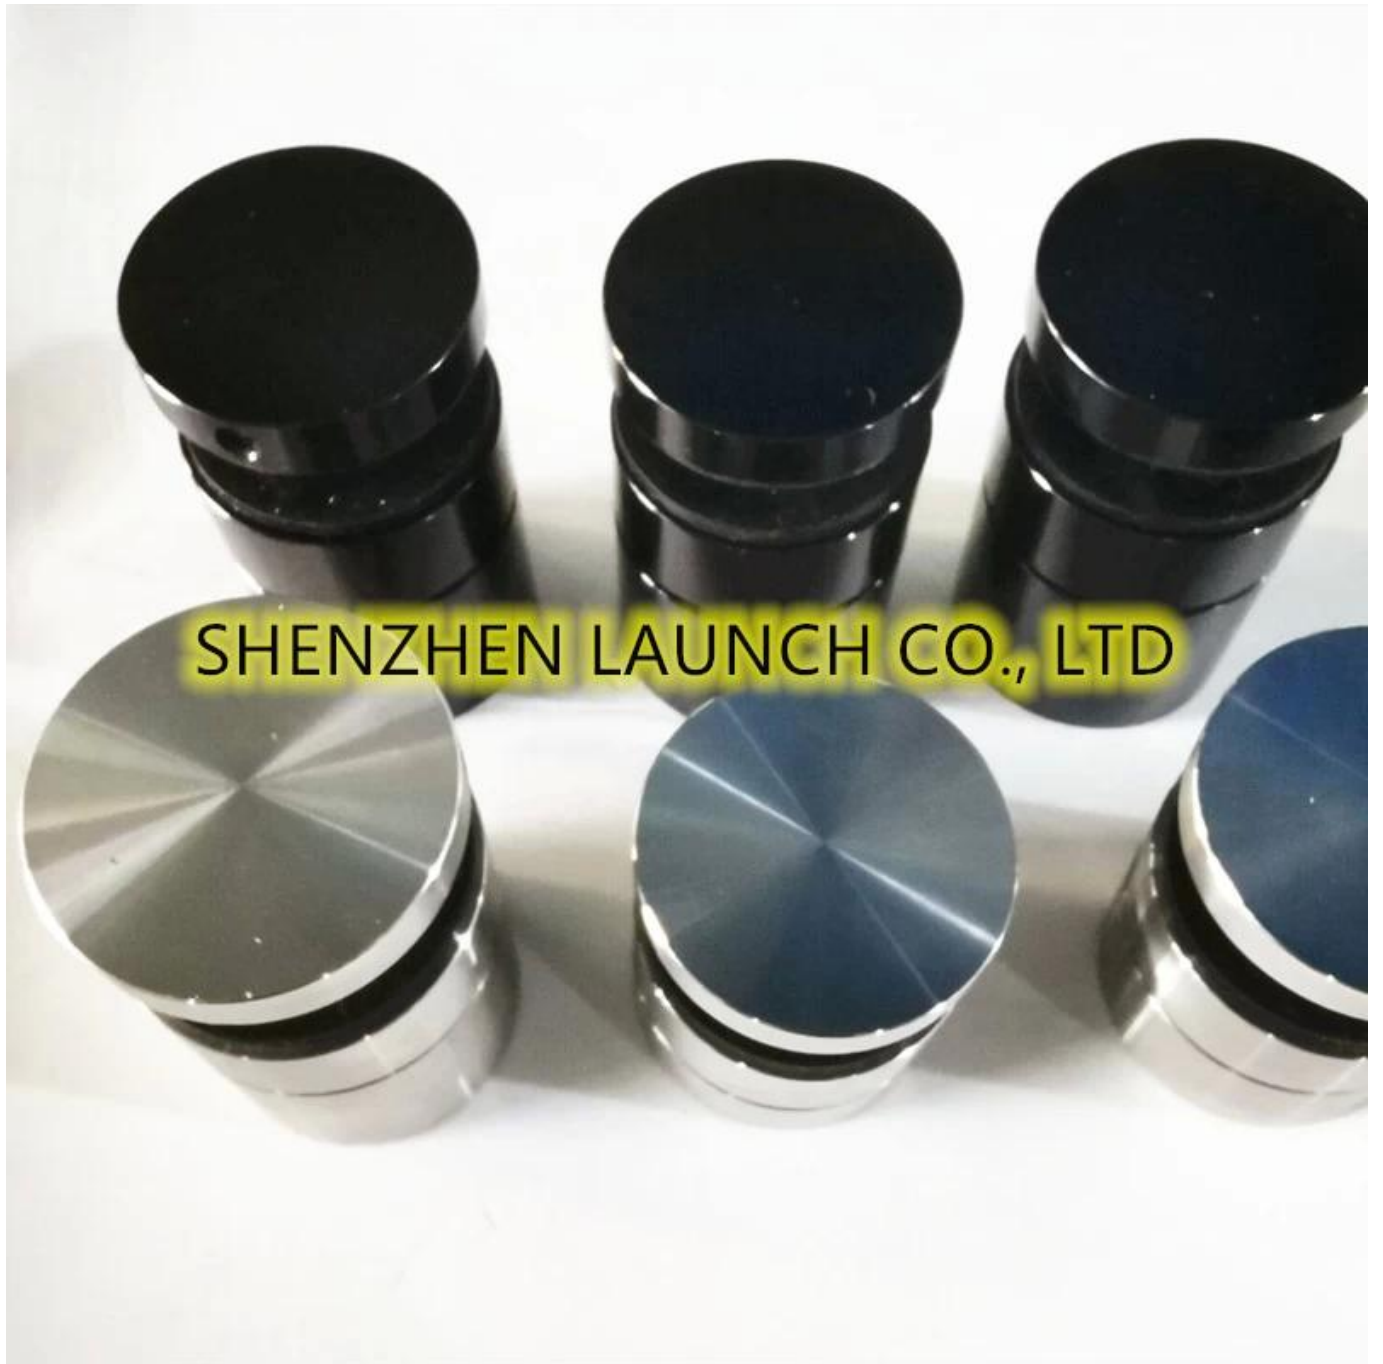

## Spiegel gepolijste roestvrijstalen glazen standoff-pinnen voor frame-loze glazen leuning

Specificaties:

- \*\*\* Spiegel gepolijste roestvrijstalen glazen standoff-pinnen voor frame-loze glazen leuning
- \*\*\* Fascia / Side Mount om voldoende ruimte te laten
- \*\*\* Makkelijk om het glas tijdens de installatie uit te lijnen
- \*\*\* Glas is na de installatie instelbaar
- \*\*\* Materiaal 304 of 316 of 316 L Roestvrij staal
- \*\*\* finish geborsteld of gepolijst of zwart glans of zwart mat
- \*\*\* Verschillende diameter of lengte zijn beschikbaar

Kenmerken van Round Standoff Base en Cap:

productnaam	Spiegel gepolijste roestvrijstalen glazen standoff-pinnen voor frame-loze glazen leuning
Materiaal	Roestvrij staal 304/316, duplex 2205
Maat	Diameter 38 mm (1 1/2 "), 40 mm of 50 mm (2"), dop 10 mm, basislengte instelbaar van 25-35 mm
Gebruik	Binnen- en outdoor trappen Ontwerp, balkon reling, dek frame-loze glazen reling, Juliet balkon ontwerp, zwevende trap
Montagesubstraat	Voor het monteren van hout, beton of staal
Afwerking optie	Spiegel gepolijst of satijn geborsteld of zwart glans of zwart mat
Fit glasdikte	10-21.52mm
Glazen type	Gelamineerd of monolithisch
Maatwerk	Beschikbaar

Andere modellen van glazen standoffs zoals hieronder-

Part No.	Material	Finish	Body	Bolt size
▪ SF-30	▪ AISI 304 ▪ AISI 316	▪ Satin ▪ Mirror	▪ 30x10; 30x25mm ▪ 40x10; 40x30mm ▪ 50x12; 50x30mm ▪ 50x12; 50x50mm ▪ silicon rubber gasket included	▪ M10x120 bolt ▪ M10x72 wood screw ▪ M8x100 bolt ▪ M8 x72 wood screw
▪ SF-40				
▪ SF-50				
▪ SF-50A				

Part No.	Material	Finish	Body	Bolt size
▪ SF-38Z	▪ AISI 304 ▪ AISI 316	▪ Satin ▪ Mirror	▪ hollow type ▪ 38x7.5; 38x38mm ▪ silicon rubber gasket included	▪ M8x70 hexagonal screw

Part No.	Material	Finish	Body	Mounting plate size
▪ SF-50T	▪ AISI 304 ▪ AISI 316	▪ Satin ▪ Mirror	▪ 50x10; 50x30mm ▪ silicon rubber gasket included	▪ 200x100x10mm