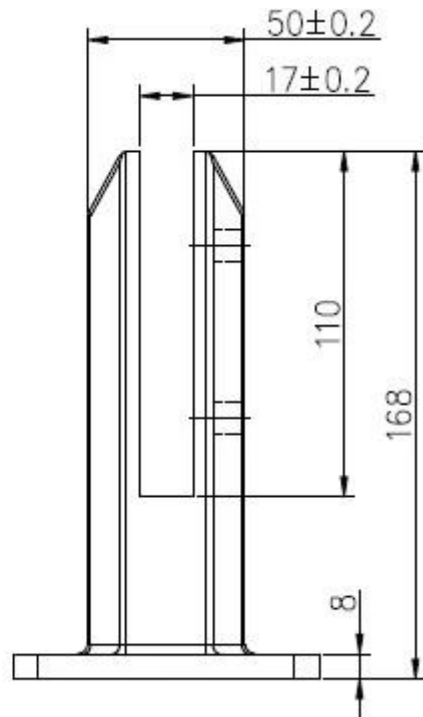

SS316 klasse dek montage vierkante glazen spie is bodemplaaf wrijving glassoort spigiot. Er is geen gaten nodig het glaspaneel.
Er zijn 4 gaten in de bodem en kan respectievelijk worden bevestigd in beton en houten vloer door expansie schroef en houten schroef.
Meestal 2 spie voor 1 glazen paneel.

Tekening:

Product voorstelling
spiegelende afwerking