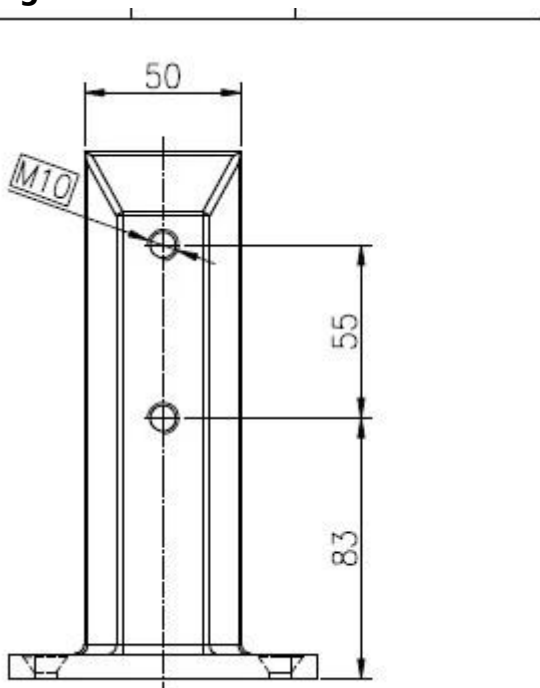

SS316 klasse dek montage vierkante glazen spie is bodemplaaf wrijving glassoort spigiot. Er is geen gaten nodig het glaspaneel.
Er zijn 4 gaten in de bodem en kan respectievelijk worden bevestigd in beton en houten vloer door expansie schroef en houten schroef.
Meestal 2 spie voor 1 glazen paneel.

Tekening:

Product voorstelling
spiegelende afwerking