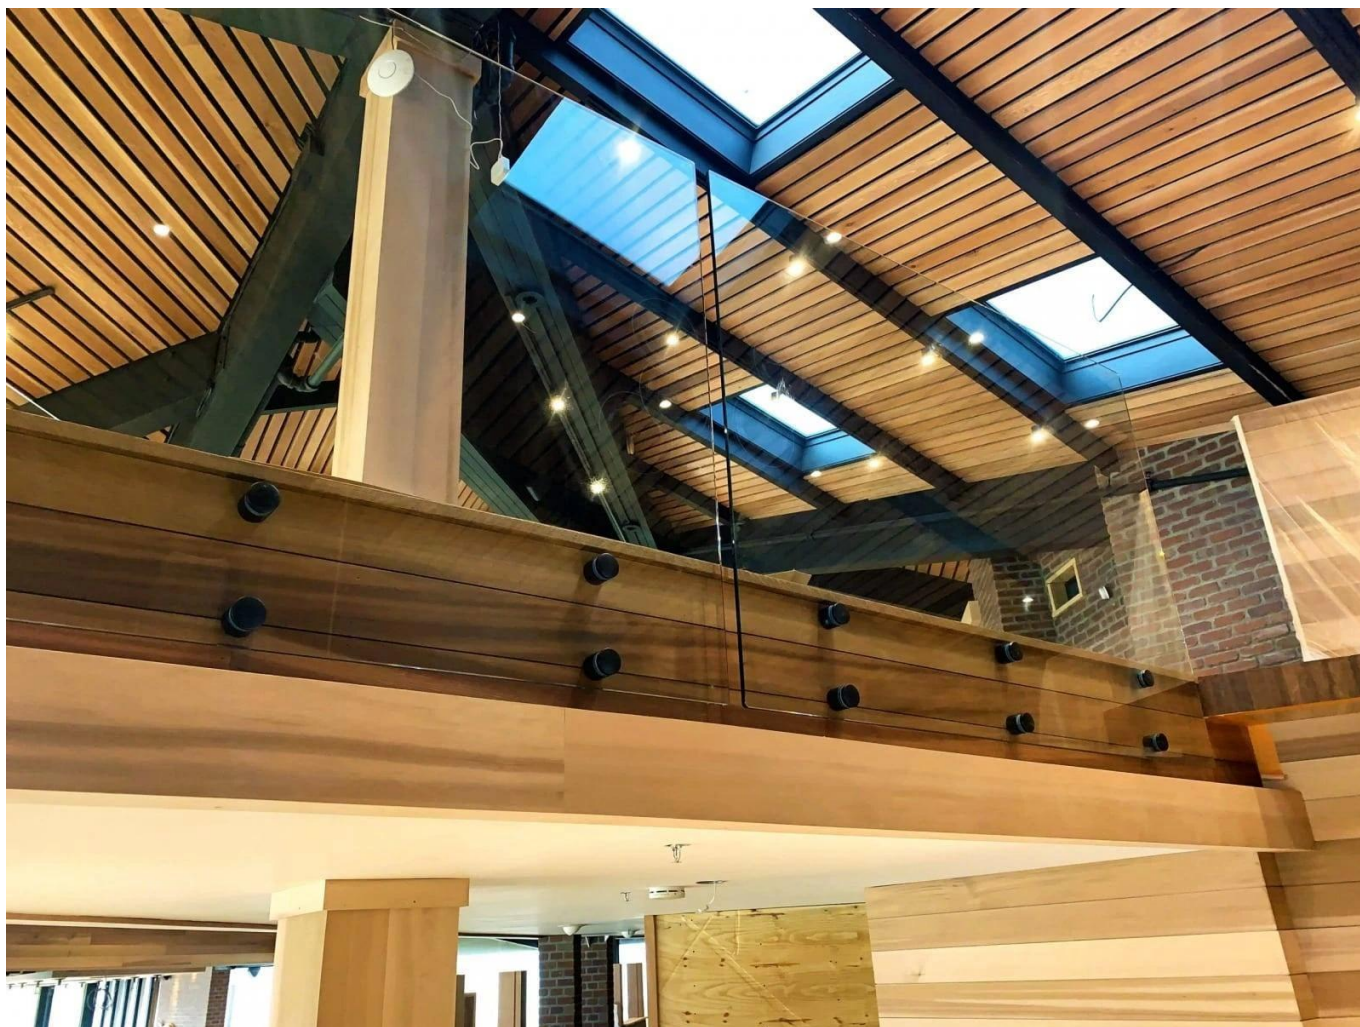

Moderne indoor frame-loze gehard glasrailing gebruikt in trap

Naam	Moderne indoor frame-loze gehard glasrailing gebruikt in trap
Modelnr.	SF-50
Diameter	50 mm
Productieproces	CNC-bewerking
Glasdikte	8-19 mm
Materiaal	Roestvrij staal 304/316
Afgewerkt	Satijn / spiegel / zwart
Installatie	Glazen wand gemonteerd
Voor glasdikte	10-19mm
Moq	10 stuks per item

Goed verkopend Glas Standoff Ontwerpen:

GehumeurdGlas:

De glazen reling is een veiligheidsbarrière die steeds populairder wordt.

Het is vooral een beschermende leuning die zijn gebruikers beschermt tegen mogelijke watervallen.

EEN **puntbevestiging** glazen reling heeft verschillende toepassingen:

Veiligheidsglasbarrière voor zwembad en patio

Glazen balkon balustrade

Glazen traphark

Veiligheid vangrail voor landing of mezzanine.