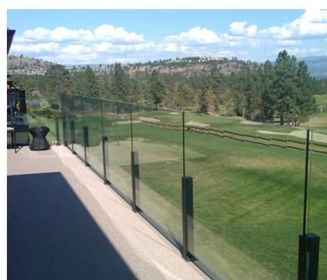

Welkom bij contact met ons op als meer informatie nodig is:

Vooravond

E-mail: sales03@launch-china.cn

HP / WhatsApp: +8613686807796