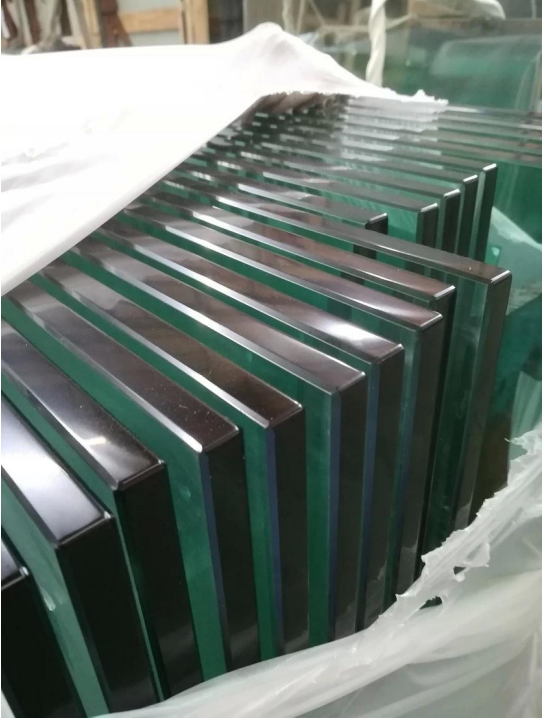

Moderne indoor frame-loze gehard glasrailing gebruikt in trap

Naam	Moderne indoor frame-loze gehard glasrailing gebruikt in trap
Modelnr.	SF-50
Diameter	50 mm
Productieproces	CNC-bewerking
Glasdikte	8-19 mm
Materiaal	Roestvrij staal 304/316
Afgewerkt	Satijn / spiegel / zwart
Installatie	Glazen wand gemonteerd
Voor glasdikte	10-19mm
Moq	10 stuks per item

Goed verkopend Glas Standoff Ontwerpen:

GehumeurdGlas:

De glazen reling is een veiligheidsbarrière die steeds populairder wordt.

Het is vooral een beschermende leuning die zijn gebruikers beschermt tegen mogelijke watervallen.