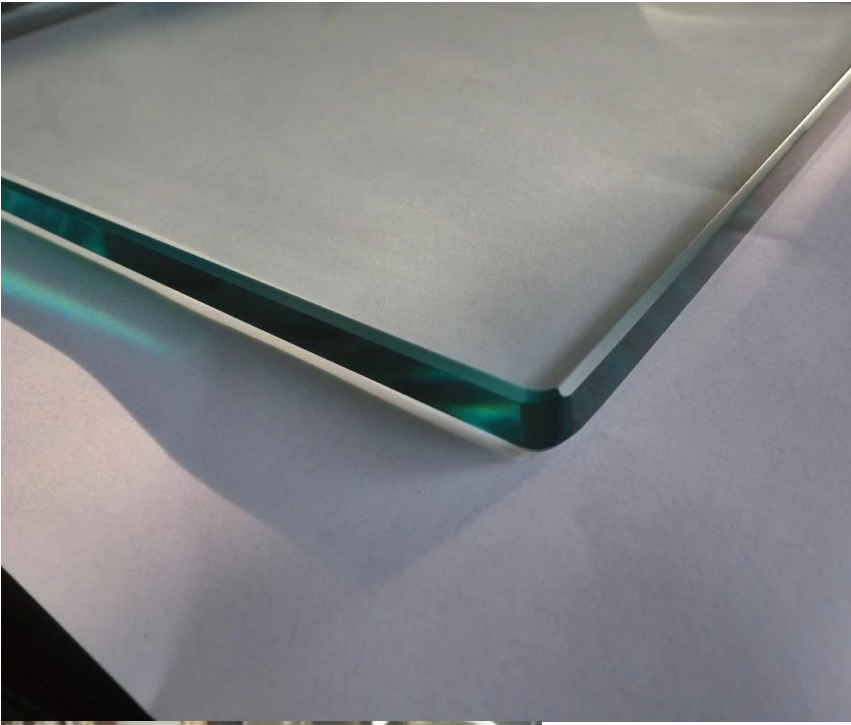

Moderne indoor frame-loze gehard glasrailing gebruikt in trap

Naam	Moderne indoor frame-loze gehard glasrailing gebruikt in trap
Modelnr.	SF-50
Diameter	50 mm
Productieproces	CNC-bewerking
Glasdikte	8-19 mm
Materiaal	Roestvrij staal 304/316
Afgewerkt	Satijn / spiegel / zwart
Installatie	Glazen wand gemonteerd
Voor glasdikte	10-19mm
Moq	10 stuks per item

Goed verkopend Glas Standoff Ontwerpen:

GehumeurdGlas:

De glazen reling is een veiligheidsbarrière die steeds populairder wordt.

Het is vooral een beschermende leuning die zijn gebruikers beschermt tegen mogelijke watervallen.