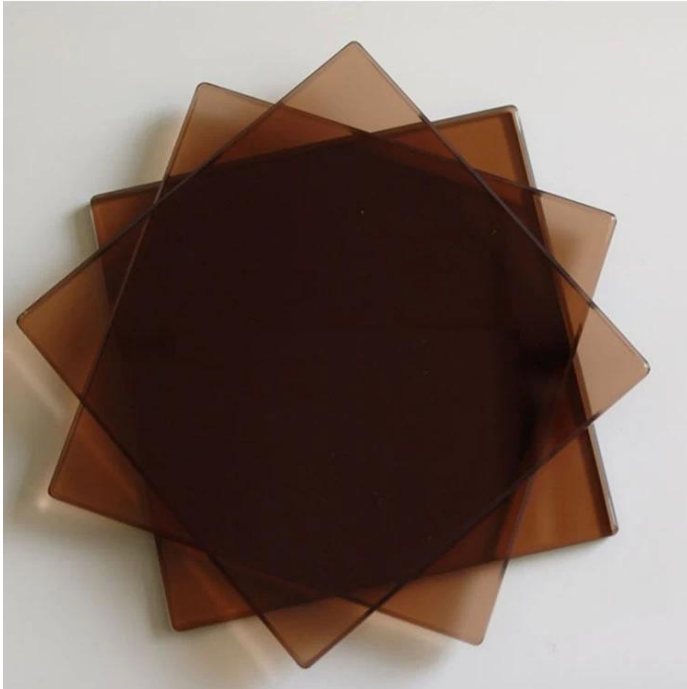

Moderne indoor frame-loze gehard glasrailing gebruikt in trap

Naam	Moderne indoor frame-loze gehard glasrailing gebruikt in trap
Modelnr.	SF-50
Diameter	50 mm
Productieproces	CNC-bewerking
Glasdikte	8-19 mm
Materiaal	Roestvrij staal 304/316
Afgewerkt	Satijn / spiegel / zwart
Installatie	Glazen wand gemonteerd
Voor glasdikte	10-19mm
Moq	10 stuks per item

Goed verkopend Glas Standoff Ontwerpen:

GehumeurdGlas:

De glazen reling is een veiligheidsbarrière die steeds populairder wordt.

Het is vooral een beschermende leuning die zijn gebruikers beschermt tegen mogelijke watervallen.