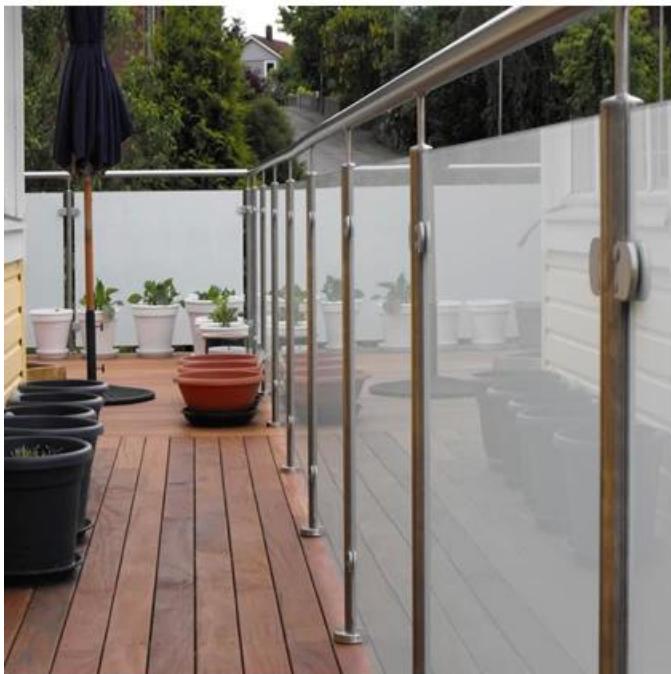

Productnaam: roestvrijstalen balustrades leuningen vierkante paal

Materiaal: roestvrij staal

Modelnummer: eindpaal LCH-106, middenpaal LCH-107, 90 graden post LCH-108

Gemonteerd: bevloering

Toepassing: balkon leuning, dek leuning, veranda leuning, trapleuning, zwembad leuning

Producten tonen

**Ronde ontwerp post voor zwemmen zwembad leuning:**

**KEBIL** 科比奥®

KEBIL® 科比奥®

Verpakking & Levering

:  
Plastic zak + doos + doos  
Leveringsdetails: 10-15 werkdagen na betaling.  
Onze certificeringen