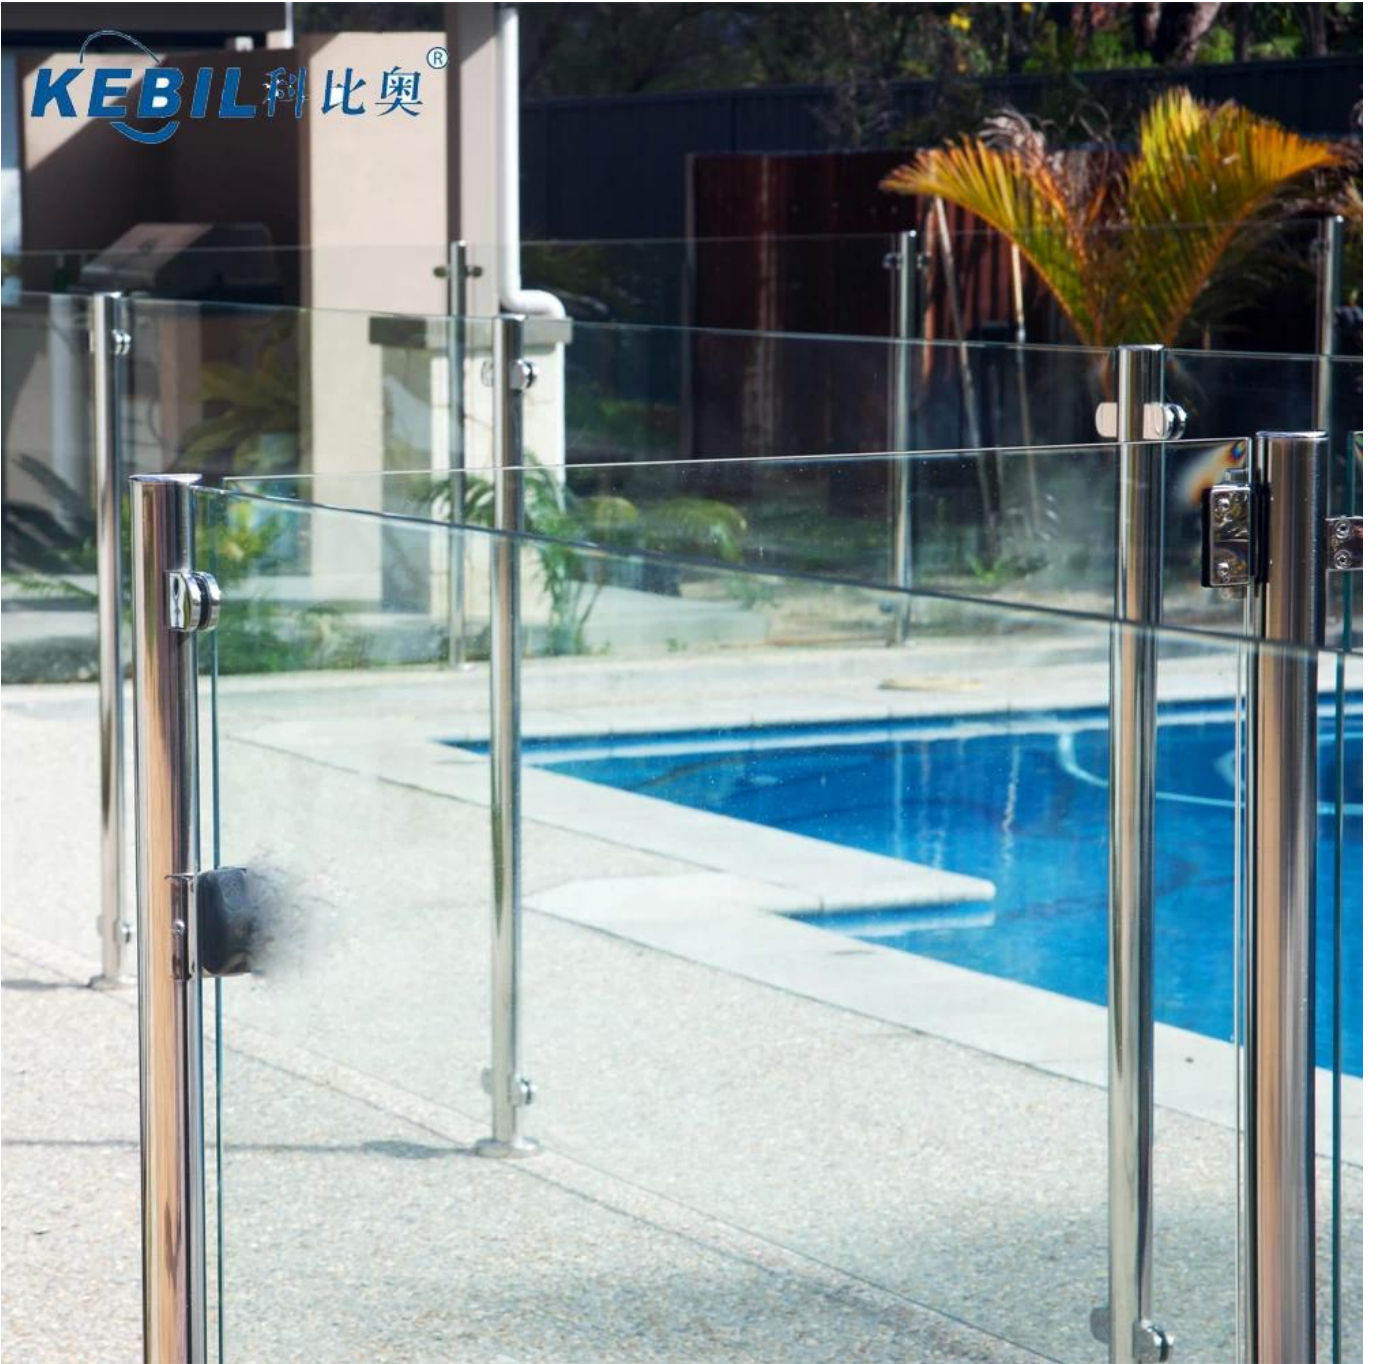

Productnaam: roestvrijstalen balustrades leuningen vierkante paal

Materiaal: roestvrij staal

Modelnummer: eindpaal LCH-106, middenpaal LCH-107, 90 graden post LCH-108

Gemonteerd: bevloering

Toepassing: balkon leuning, dek leuning, veranda leuning, trapleuning, zwembad leuning

Producten tonen

**Ronde ontwerp post voor zwemmen zwembad leuning:**

**KEBIL** 科比奥®

KEBIL® 科比奥®

Verpakking & Levering

:  
Plastic zak + doos + doos  
Leveringsdetails: 10-15 werkdagen na betaling.  
Onze certificeringen