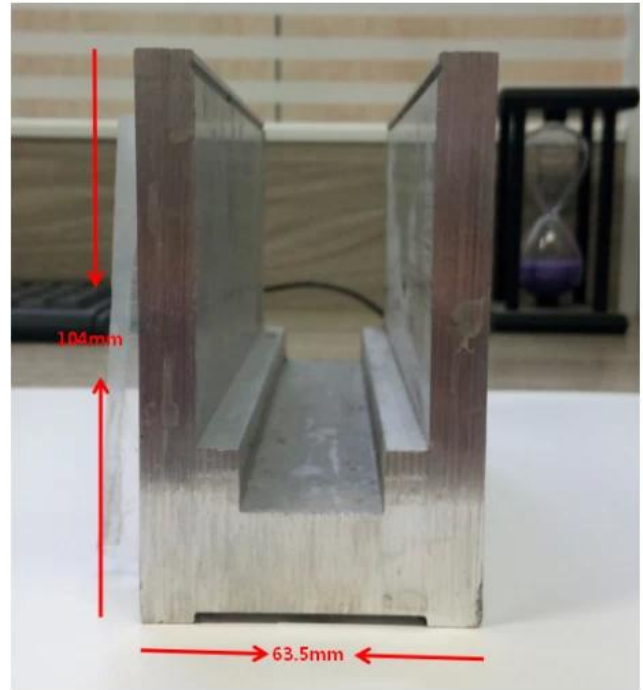

LCH-D02

12 mm to 13.14 mm tempered glass

1 m aluminium groove contains the following accessories (excluding glass)

Aluminum trough 1 m

Decorative cover 2 meters

Aluminum plastic fittings 3 sets

Expansion screws 3 pieces

Voor zowel commerciële als residentiële toepassingen  
Voor zowel groothandel als detailhandel (wij zijn fabrikant)

**MEER SOORTEN ALUMINIUM U-KANAAL VOOR GLAZEN RAILING:**

Small profile: for glass thickness 10-12.76mm

Big profile: for glass thickness 20-30mm

**SLOT BUIS HANDGREEP:**