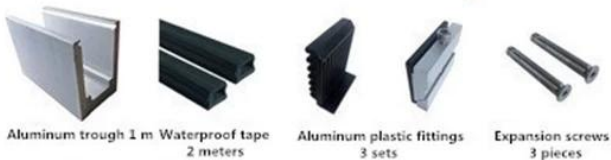

### Specificaties aluminium glazen balustrade:

RAILING DEEL - KELDER	MATERIAAL	AFMETING (MM)	OPPERVLAKTE AFGEWERKT	GESCHIKTE GLASDIKTE (MM)
U Channel / U-profiel	Aluminium Alloy	102 * 62	Anodiseren / sputverf	12-13.52
		102 * 67		8 + 1,52 + 8
		102 * 70,5		10 + 1,52 + 10
Binnensysteem en bout	3 of 4 meter per lengte			
Bekleding	SUS 304 / SUS 316	102	Geborsteld / Spiegel	/
Rubber	Plastic	Diverse	Zwart	Allemaal

**Aluminium basis U-profiel voor glazen balustrade balustrade in zwarte kleur:**

**Beschikbaar Modellen:**

LCH-A01 / A02: zonder / met bekleding voor gebruik met glas van 20 mm tot 21,52 mm

**LCH-A01**

20 mm to 21.52 mm tempered glass

1 m aluminium groove contains the following accessories (excluding glass)

**LCH-A02**

20 mm to 21.52 mm tempered glass

1 m aluminium groove contains the following accessories (excluding glass)

LCH-B01 / A02: zonder / met bekleding voor gebruik met glas van 16 mm tot 17,52 mm

**LCH-B01**

16 mm to 17.52 mm tempered glass

1 m aluminium groove contains the following accessories (excluding glass)

**LCH-B02**

16 mm to 17.52 mm tempered glass

1 m aluminium groove contains the following accessories (excluding glass)