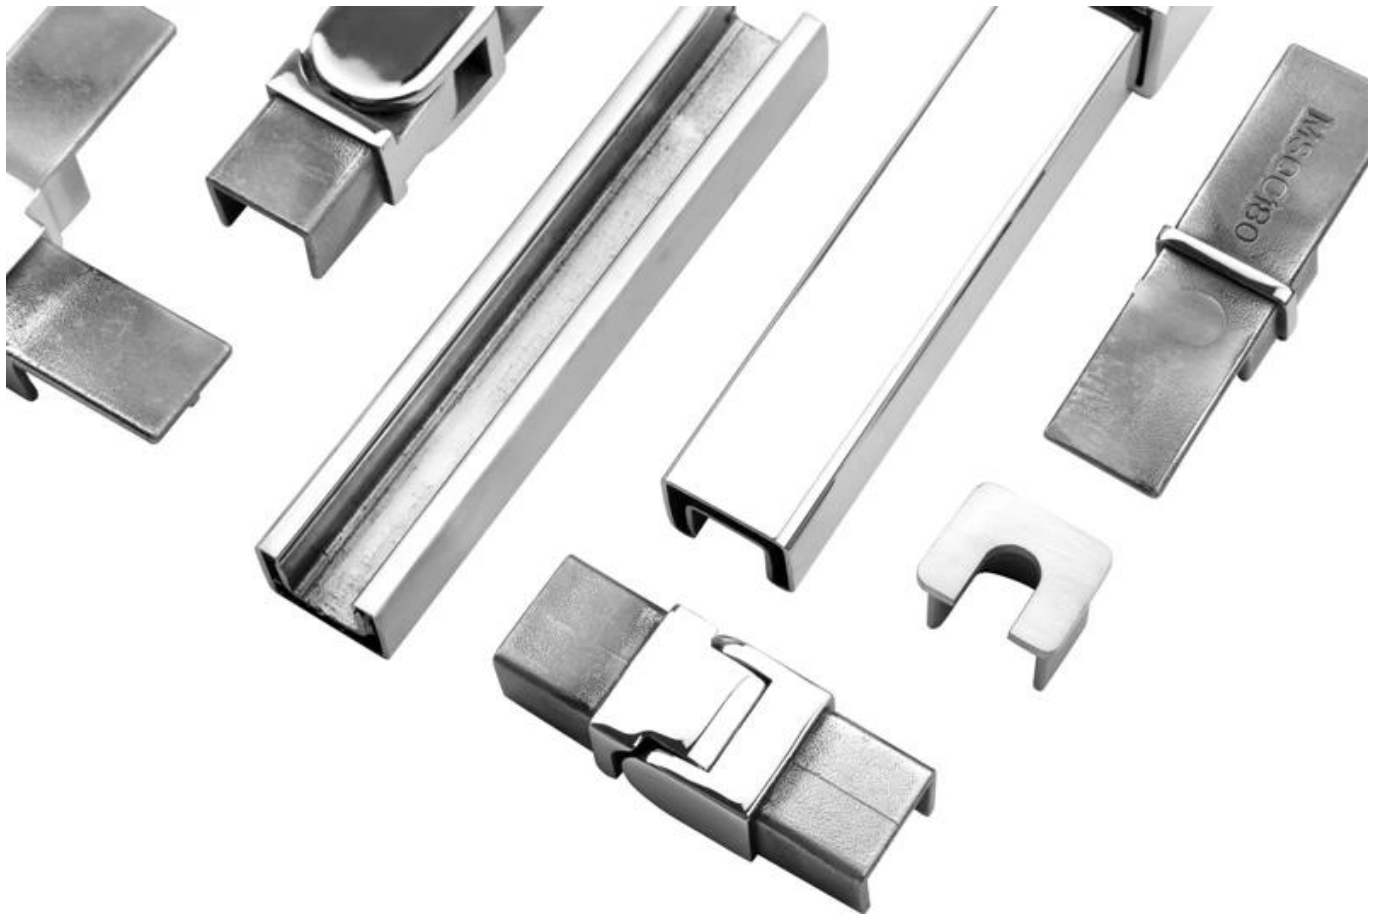

LCH-D01

12 mm to 13.14 mm tempered glass

1 m aluminium groove contains the following accessories (excluding glass)

Aluminum trough 1 m

Waterproof tape 2 meters

Aluminum plastic fittings 3 sets

Expansion screws 3 pieces

LCH-D02

12 mm to 13.14 mm tempered glass

1 m aluminium groove contains the following accessories (excluding glass)

Aluminum trough 1 m

Decorative cover 2 meters

Aluminum plastic fittings 3 sets

Expansion screws 3 pieces

Voor zowel commerciële als residentiële toepassingen  
Voor zowel groothandel als detailhandel (wij zijn fabrikant)

**MEER SOORTEN ALUMINIUM U-KANAAL VOOR GLAZEN RAILING:**

Small profile: for glass thickness 10-12.76mm

Big profile: for glass thickness 20-30mm

**SLOT BUIS HANDGREEP:**