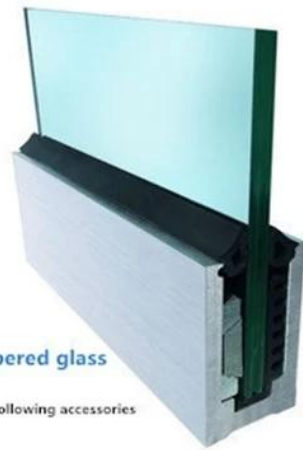

### Specificaties aluminium glazen balustrade:

RAILING DEEL - KELDER	MATERIAAL	AFMETING (MM)	OPPERVLAKTE AFGEWERKT	GESCHIKTE GLASDIKTE (MM)
U Channel / U-profiel	Aluminium Alloy	102 * 62	Anodiseren / sputverf	12-13.52
		102 * 67		8 + 1,52 + 8
		102 * 70,5		10 + 1,52 + 10
Binnensysteem en bout	3 of 4 meter per lengte			
Bekleding	SUS 304 / SUS 316	102	Geborsteld / Spiegel	/
Rubber	Plastic	Diverse	Zwart	Allemaal

1 m aluminium groove contains the following accessories (excluding glass)

**LCH-A02**

20 mm to 21.52 mm tempered glass

1 m aluminium groove contains the following accessories (excluding glass)

LCH-B01 / A02: zonder / met bekleding voor gebruik met glas van 16 mm tot 17,52 mm

**LCH-B01**

16 mm to 17.52 mm tempered glass

1 m aluminium groove contains the following accessories (excluding glass)

**LCH-B02**

16 mm to 17.52 mm tempered glass

1 m aluminium groove contains the following accessories (excluding glass)

**LCH-C01 / A02: zonder / met bekleding voor gebruik met glas van 12 mm tot 13,14 mm**

**LCH-C01**

12 mm to 13.14 mm tempered glass

1 m aluminium groove contains the following accessories (excluding glass)