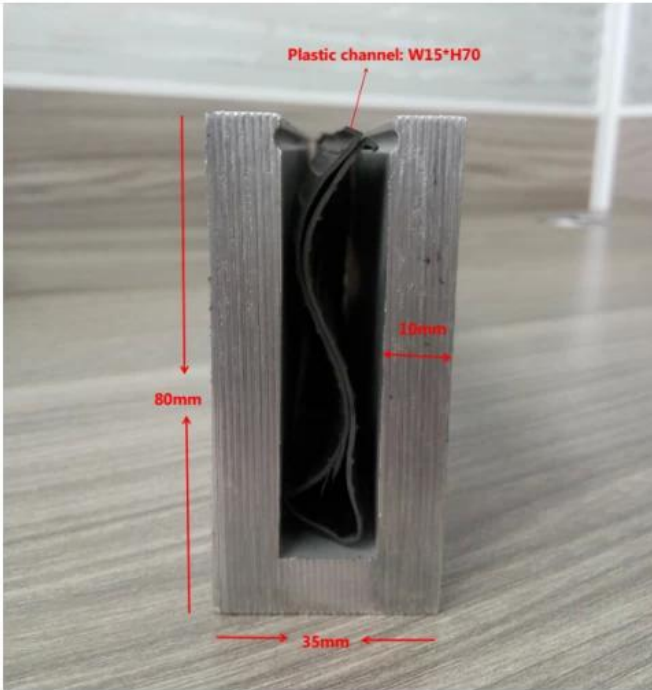

LCH-D01

12 mm to 13.14 mm tempered glass

1 m aluminium groove contains the following accessories (excluding glass)

Aluminum trough 1 m

Waterproof tape 2 meters

Aluminum plastic fittings 3 sets

Expansion screws 3 pieces

LCH-D02

12 mm to 13.14 mm tempered glass

1 m aluminium groove contains the following accessories (excluding glass)

Aluminum trough 1 m

Decorative cover 2 meters

Aluminum plastic fittings 3 sets

Expansion screws 3 pieces

Voor zowel commerciële als residentiële toepassingen  
Voor zowel groothandel als detailhandel (wij zijn fabrikant)

**MEER SOORTEN ALUMINIUM U-KANAAL VOOR GLAZEN RAILING:**

Small profile: for glass thickness 10-12.76mm

Big profile: for glass thickness 20-30mm

**SLOT BUIS HANDGREEP:**