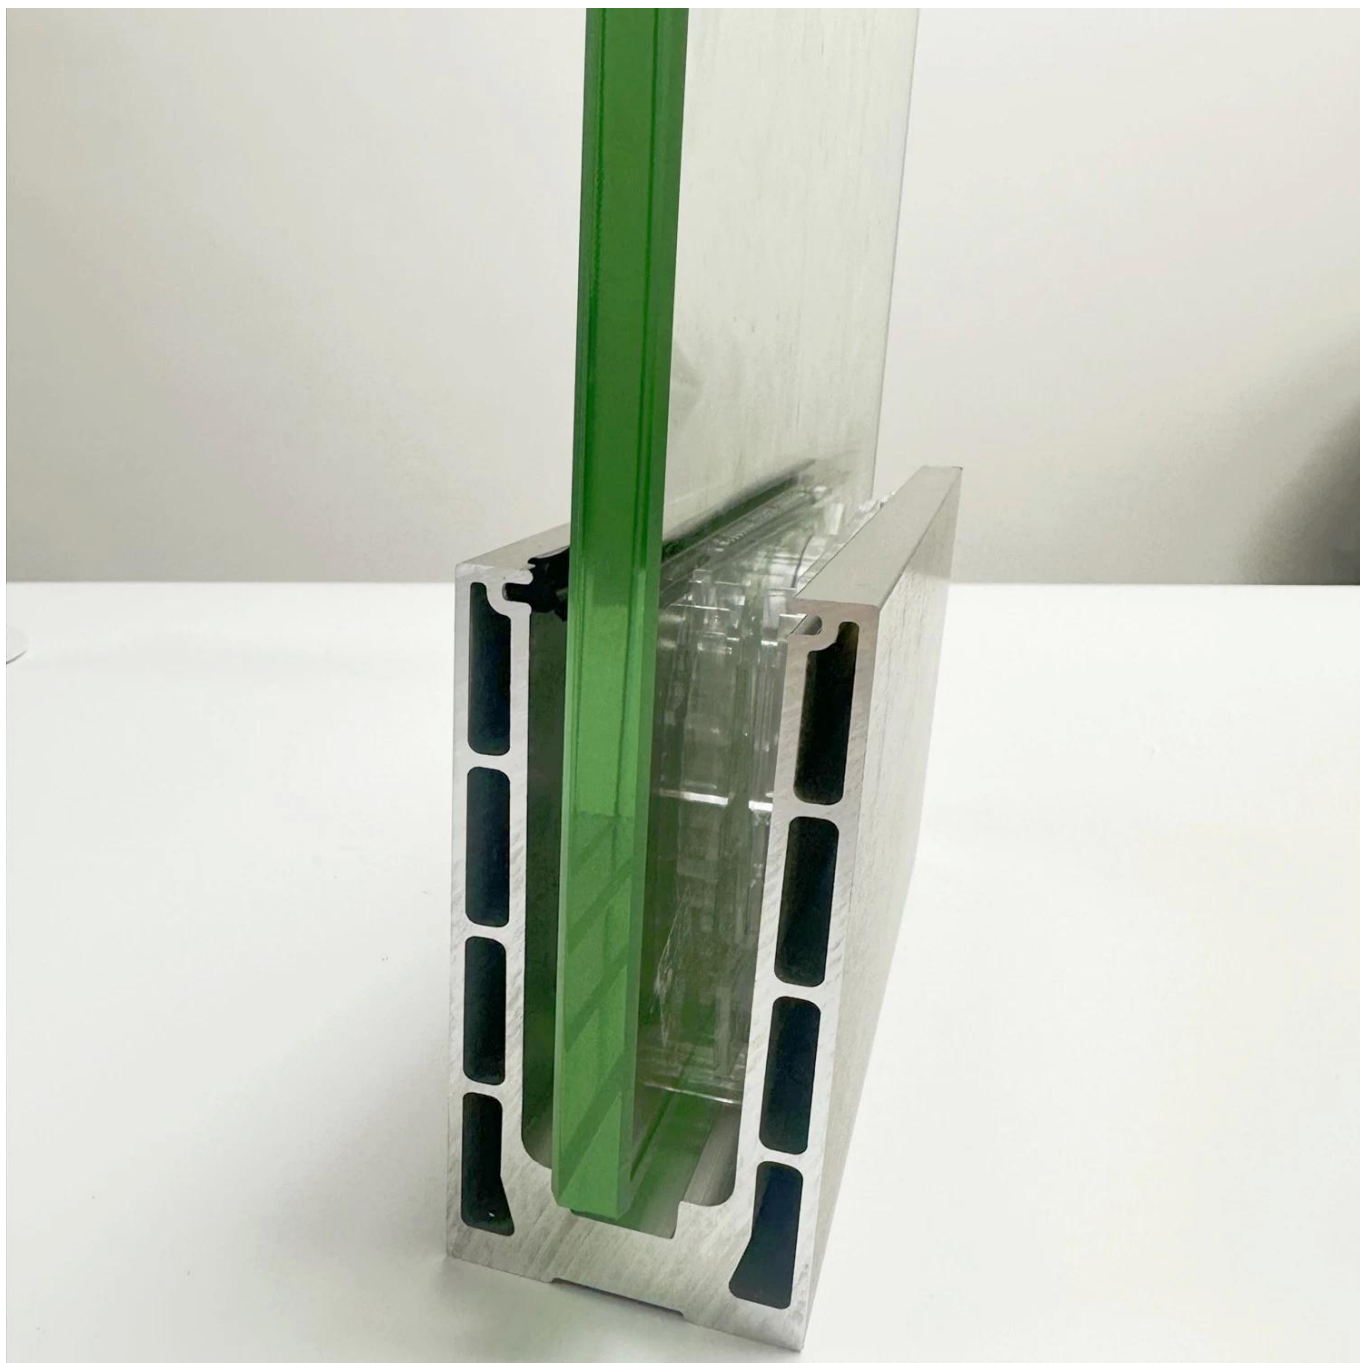

Nieuw design aluminium U-kanaal voor glazen balustrades van 12 mm - 17,52 mm.

We hebben een nieuw model LCH-H02 met een goedkope prijs en een nieuw ontwerp dat we de laatste tijd veel hebben verkocht, alle fittingen zijn gemaakt van plastic waarvan we spuitgietstukken hebben gemaakt, ook met een mooie uitstraling.

INSTALLATIEVIDEO VOOR Nieuw design aluminium U-kanaal voor glazen balustrades van 12 mm - 17,52 mm, LCH-H02