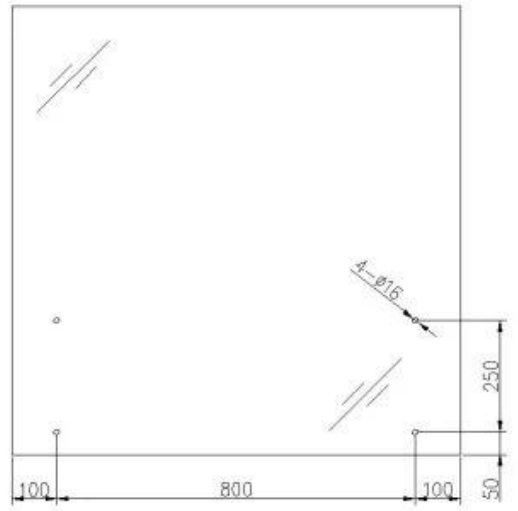

ProductTonen

Productnaam	Korte glazen balustrade post
Materiaal	304SS / 316SS / Aluminium
Oppervlakteafwerking	Satijn / spiegel / anders
Glasdikte	10-16 mm
Toepassing	Glasrailing-systeem voor binnen en buiten

Finish:
polished
brushed

Massaproductie

Post tekening

Boor glazen tekening

Projectfoto

**Als je vragen voor hen hebt, neem dan gerust contact met me op
Frank Fang
E-mail: sales02@launch-china.cn**

Telefoon / WhatsApp / Wechat: +86 159 0626 1741