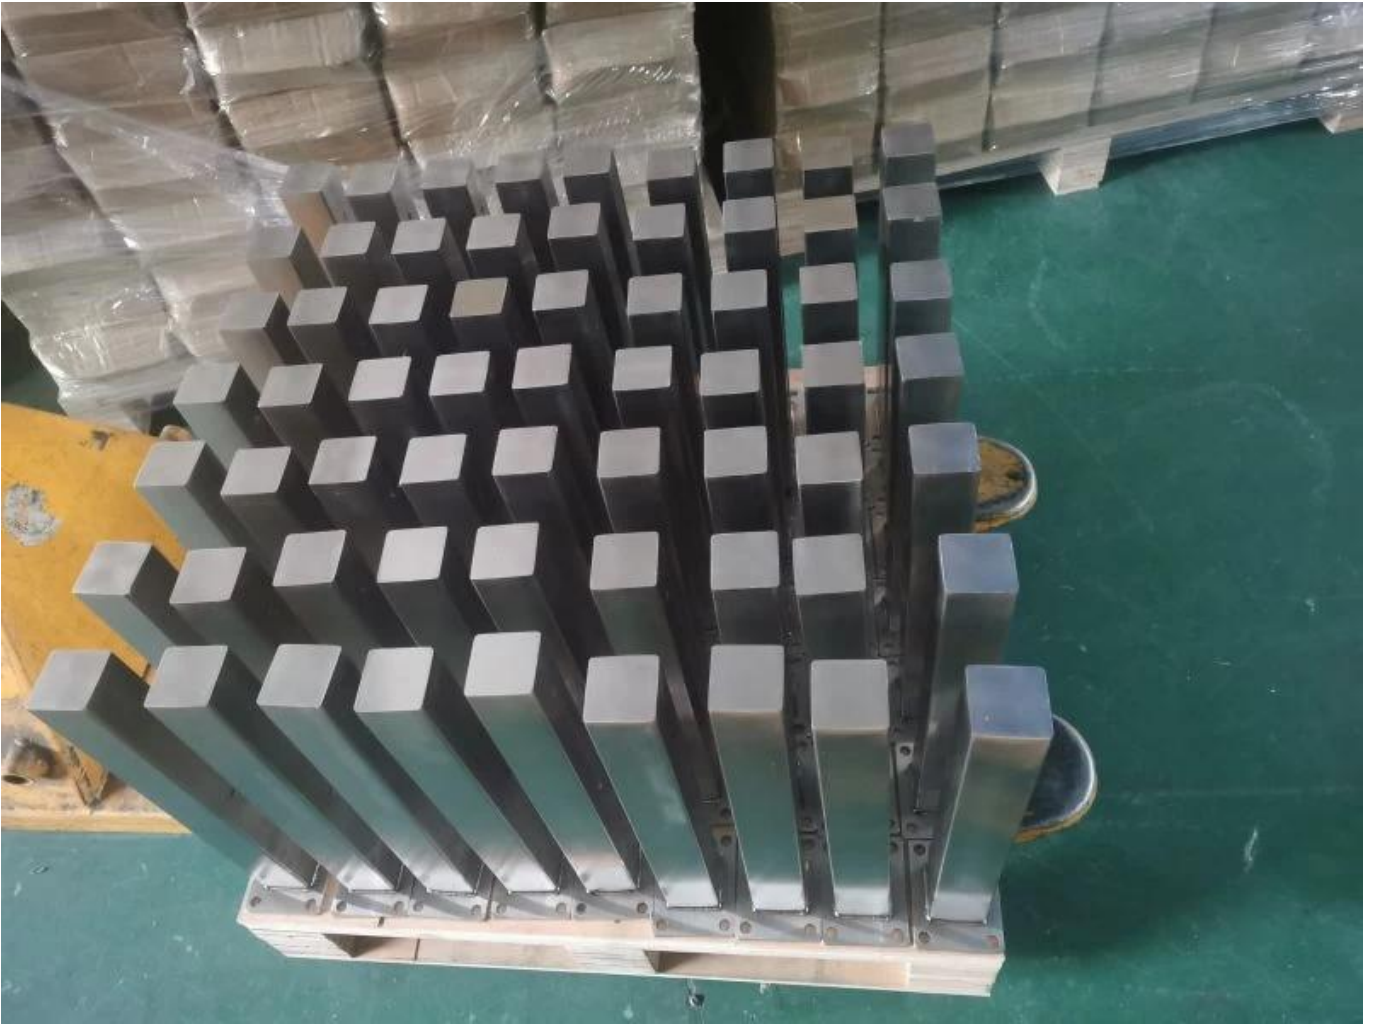

Post tekening