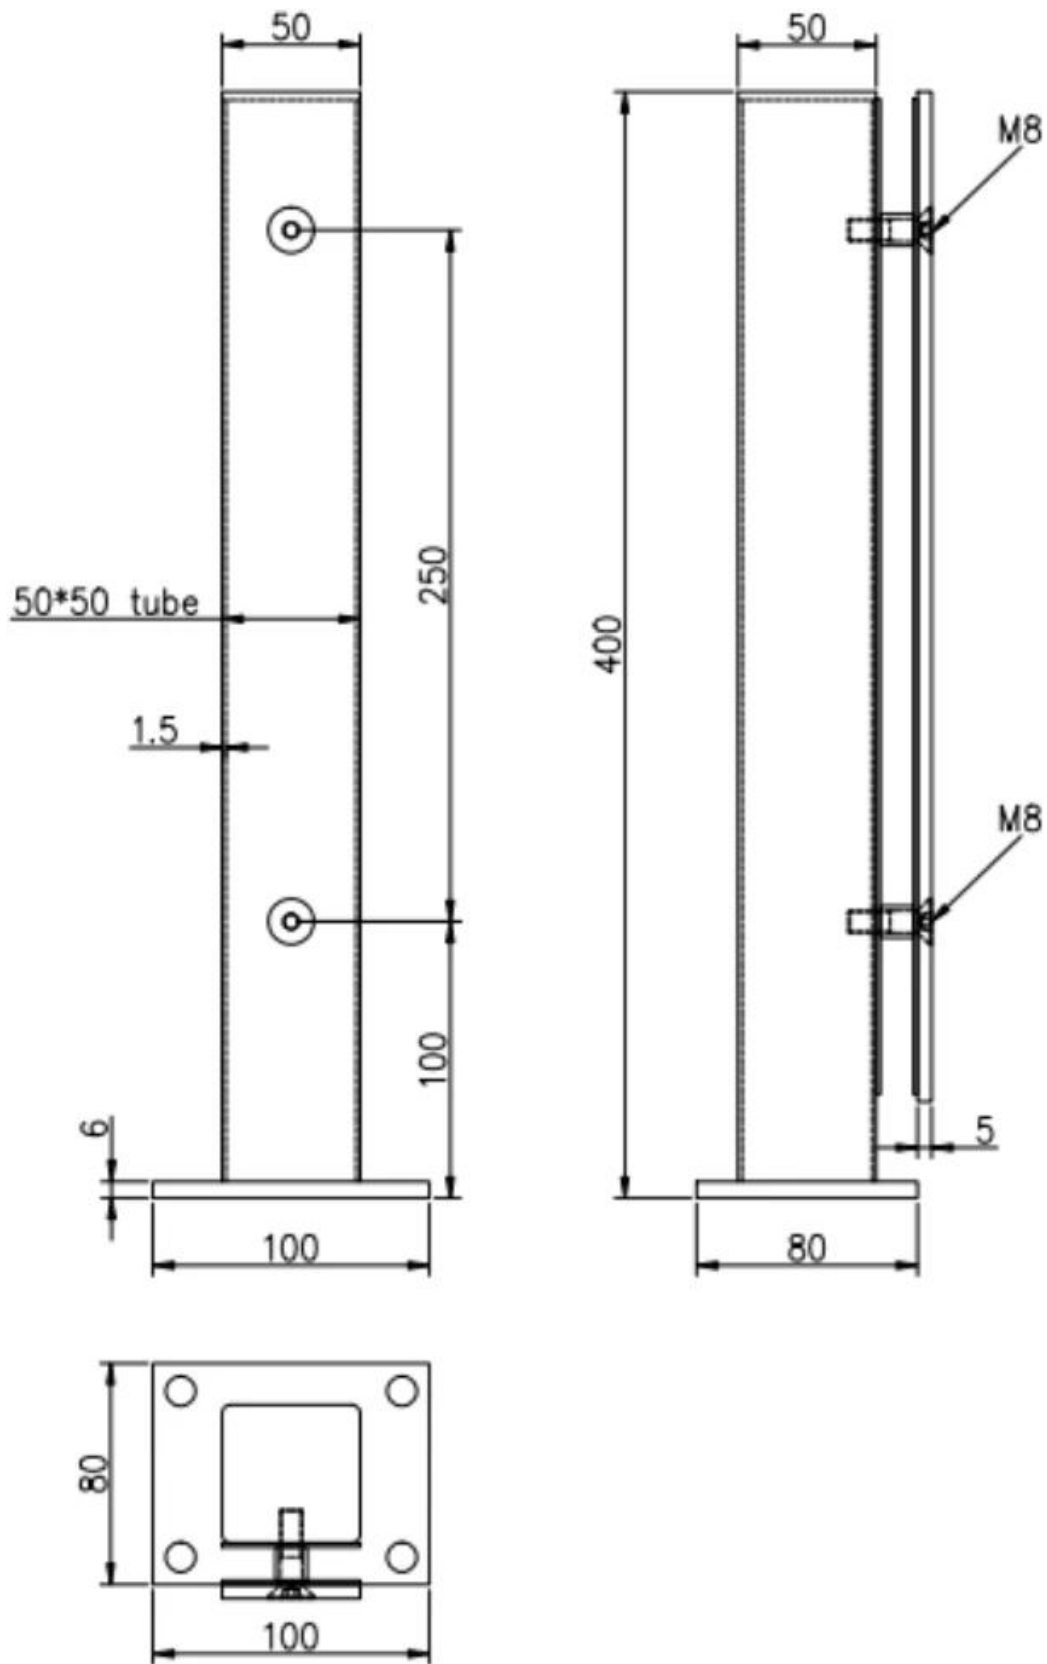

Boor glazen tekening