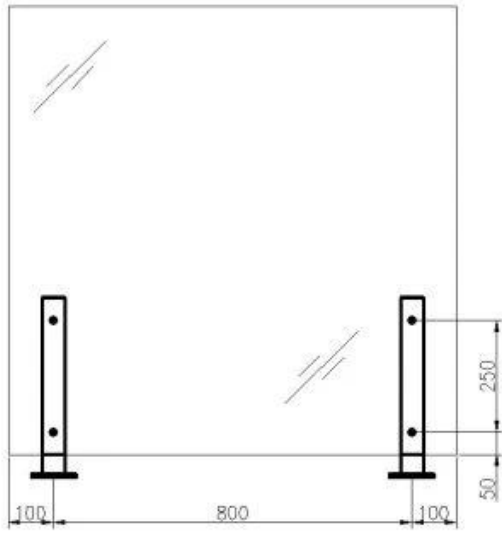

ProductTonen

Productnaam	Korte glazen balustrade post
Materiaal	304SS / 316SS / Aluminium
Oppervlakteafwerking	Satijn / spiegel / anders
Glasdikte	10-16 mm
Toepassing	Glasrailing-systeem voor binnen en buiten

Korte glazen balustrade post

Balustrade Short Post

Aluminum post
(aluminum 6063 T5)

*400mm hight
*50x50x3mm tube
*50x5mm plate

Finish:
anodizing
powder coating

Stainless steel post
(SS 316)

*400mm hight
*50x50x1.5mm tube
*50x5mm plate

Finish:
polished
brushed

Massaproductie

Post tekening

Boor glazen tekening

Projectfoto

**Als je vragen voor hen hebt, neem dan gerust contact met me op
Frank Fang
E-mail: sales02@launch-china.cn**

Telefoon / WhatsApp / Wechat: +86 159 0626 1741