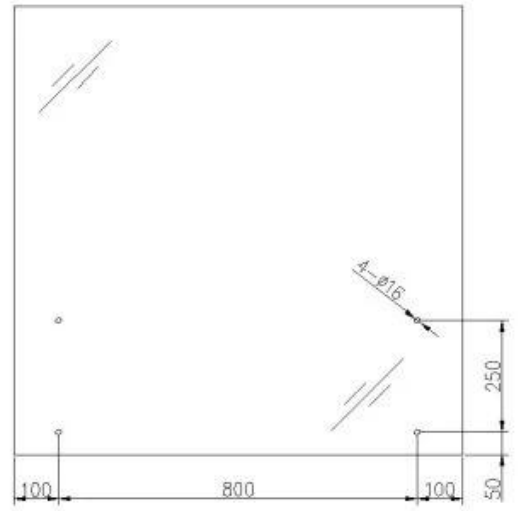

ProductTonen

Productnaam	Korte glazen balustrade post
Materiaal	304SS / 316SS / Aluminium
Oppervlakteafwerking	Satijn / spiegel / anders
Glasdikte	10-16 mm
Toepassing	Glasrailing-systeem voor binnen en buiten

Finish:
polished
brushed

Massaproductie

Post tekening

Boor glazen tekening

Projectfoto

**Als je vragen voor hen hebt, neem dan gerust contact met me op
Frank Fang
E-mail: sales02@launch-china.cn**

Telefoon / WhatsApp / Wechat: +86 159 0626 1741