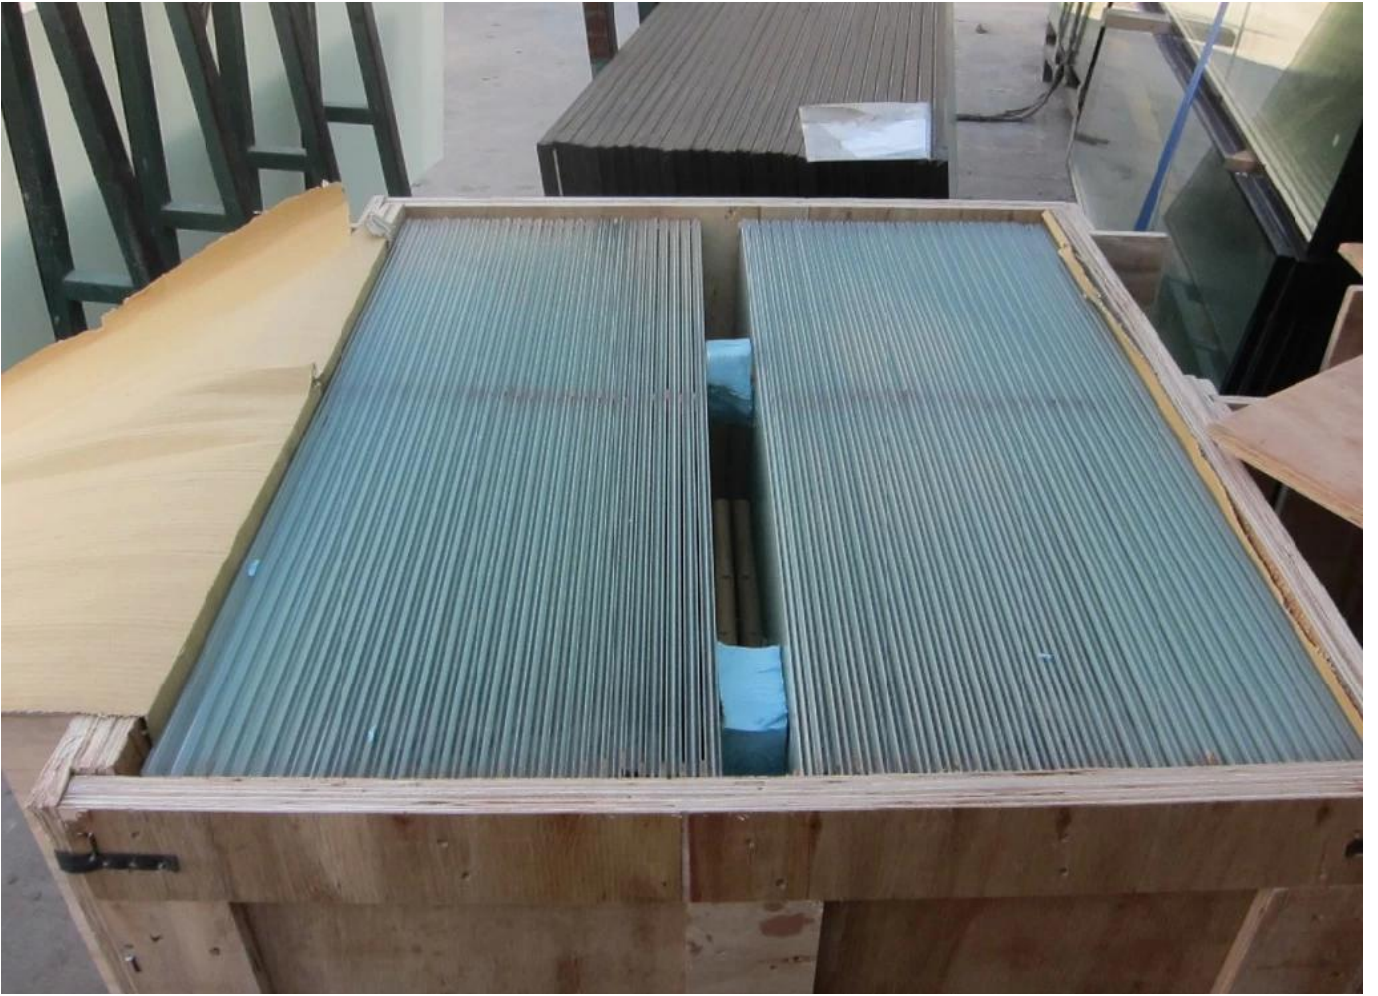

12 mm to 13.14 mm tempered glass

1 m aluminium groove contains the following accessories (excluding glass)

**Glas voor buitendeck Balkonleuning Roestvrijstalen glazen balustrades Leuningen:**

Voor zowel commerciële als residentiële toepassingen  
Voor zowel groothandel als detailhandel (wij zijn fabrikant)