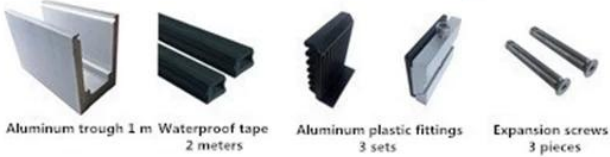

RAILING DEEL - KELDER	MATERIAAL	AFMETING (MM)	OPPERVLAKTE AFGEWERKT	GESCHIKTE GLASDIKTE (MM)
U Channel / U-profiel	Aluminium Alloy	102 * 62	Anodiseren / spuitverf	12-13.52
		102 * 67		8 + 1,52 + 8
		102 * 70,5		10 + 1,52 + 10
Binnensysteem en bout	3 of 4 meter per lengte			
Bekleding	SUS 304 / SUS 316	102	Geborsteld / Spiegel	/
Rubber	Plastic	Diverse	Zwart	Allemaal

**Beschikbaar Modellen:**

LCH-A01 / A02: zonder / met bekleding voor gebruik met glas van 20 mm tot 21,52 mm

**LCH-A01**

20 mm to 21.52 mm tempered glass

1 m aluminium groove contains the following accessories (excluding glass)

**LCH-A02**

20 mm to 21.52 mm tempered glass

1 m aluminium groove contains the following accessories (excluding glass)

**LCH-B01 / A02: zonder / met bekleding voor gebruik met glas van 16 mm tot 17,52 mm**

**LCH-B01**

16 mm to 17.52 mm tempered glass

1 m aluminium groove contains the following accessories (excluding glass)

**LCH-B02**

16 mm to 17.52 mm tempered glass

1 m aluminium groove contains the following accessories (excluding glass)