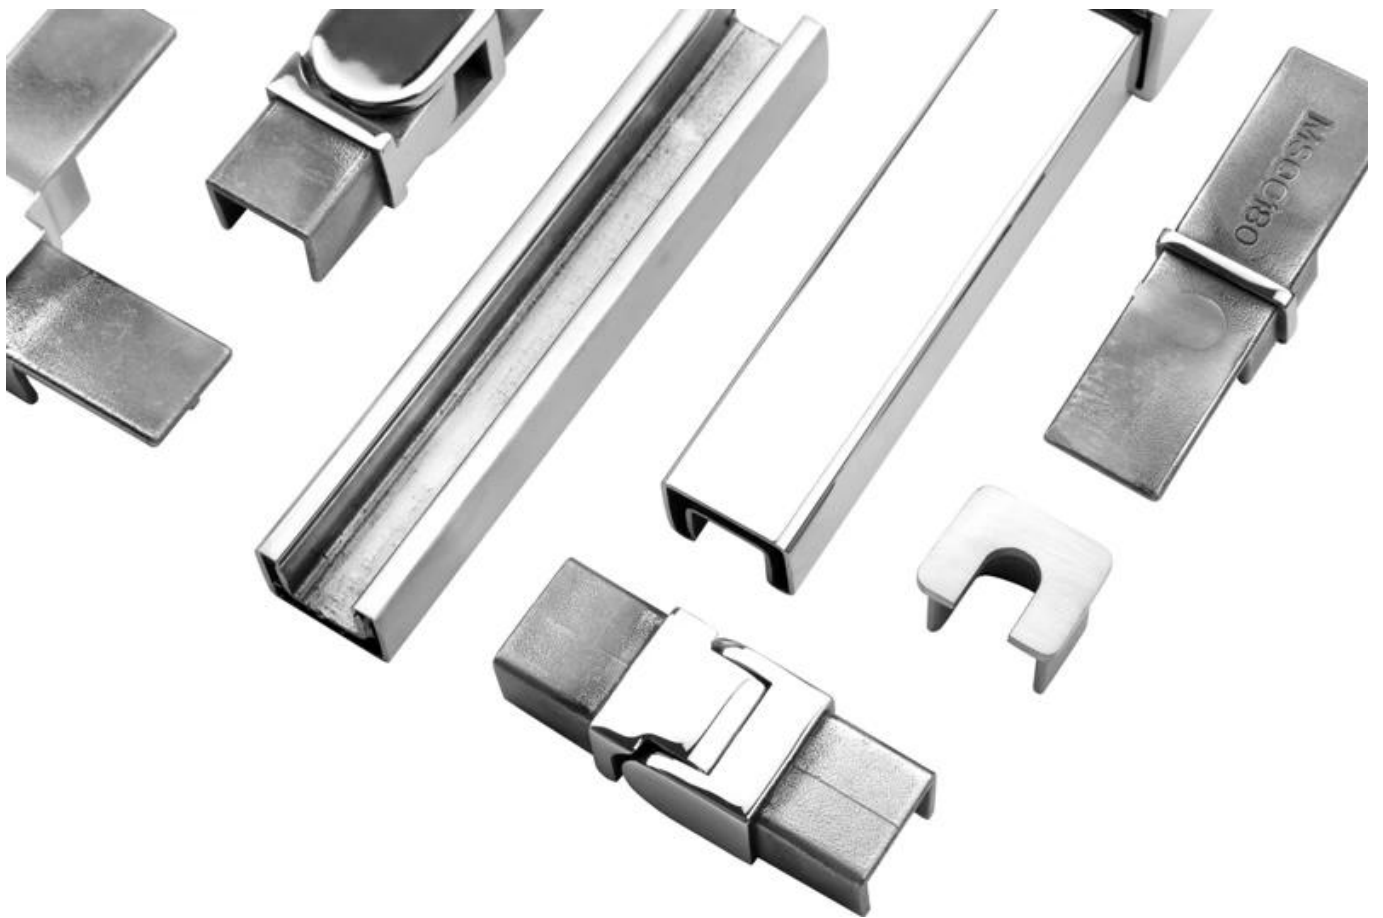

## Buitendek Balkonleuning Roestvrijstalen glazen balustrades Leuningen

**Bovenrail en accessoires voor buitendek Balkonleuning Roestvrijstalen glazen balustrades Leuningen:**

**Specificaties aluminium U-profielprofiel:**

RAILING DEEL - KELDER	MATERIAAL	AFMETING (MM)	OPPERVLAKTE AFGEWERKT	GESCHIKTE GLASDIKTE (MM)
U Channel / U-profiel	Aluminium Alloy	102 * 62	Anodiseren / spuitverf	12-13.52
		102 * 67		8 + 1,52 + 8
		102 * 70,5		10 + 1,52 + 10
Binnensysteem en bout	3 of 4 meter per lengte			
Bekleding	SUS 304 / SUS 316	102	Geborsteld / Spiegel	/
Rubber	Plastic	Diverse	Zwart	Allemaal

**Beschikbaar Modellen:**

LCH-A01 / A02: zonder / met bekleding voor gebruik met glas van 20 mm tot 21,52 mm

**LCH-A01**

20 mm to 21.52 mm tempered glass

1 m aluminium groove contains the following accessories (excluding glass)

**LCH-A02**

20 mm to 21.52 mm tempered glass

1 m aluminium groove contains the following accessories (excluding glass)

**LCH-B01 / A02: zonder / met bekleding voor gebruik met glas van 16 mm tot 17,52 mm**