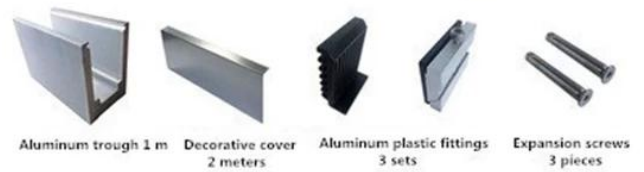

RAILING DEEL - KELDER	MATERIAAL	AFMETING (MM)	OPPERVLAKTE AFGEWERKT	GESCHIKTE GLASDIKTE (MM)
U Channel / U-profiel	Aluminium Alloy	102 * 62	Anodiseren / spuitverf	12-13.52
		102 * 67		8 + 1,52 + 8
		102 * 70,5		10 + 1,52 + 10
Binnensysteem en bout	3 of 4 meter per lengte			
Bekleding	SUS 304 / SUS 316	102	Geborsteld / Spiegel	/
Rubber	Plastic	Diverse	Zwart	Allemaal

**Beschikbaar Modellen:**

LCH-A01 / A02: zonder / met bekleding voor gebruik met glas van 20 mm tot 21,52 mm

**LCH-A01**

20 mm to 21.52 mm tempered glass

1 m aluminium groove contains the following accessories (excluding glass)

**LCH-A02**

20 mm to 21.52 mm tempered glass

1 m aluminium groove contains the following accessories (excluding glass)

**LCH-B01 / A02: zonder / met bekleding voor gebruik met glas van 16 mm tot 17,52 mm**

**LCH-B01**

16 mm to 17.52 mm tempered glass

1 m aluminium groove contains the following accessories (excluding glass)

**LCH-B02**

16 mm to 17.52 mm tempered glass

1 m aluminium groove contains the following accessories (excluding glass)