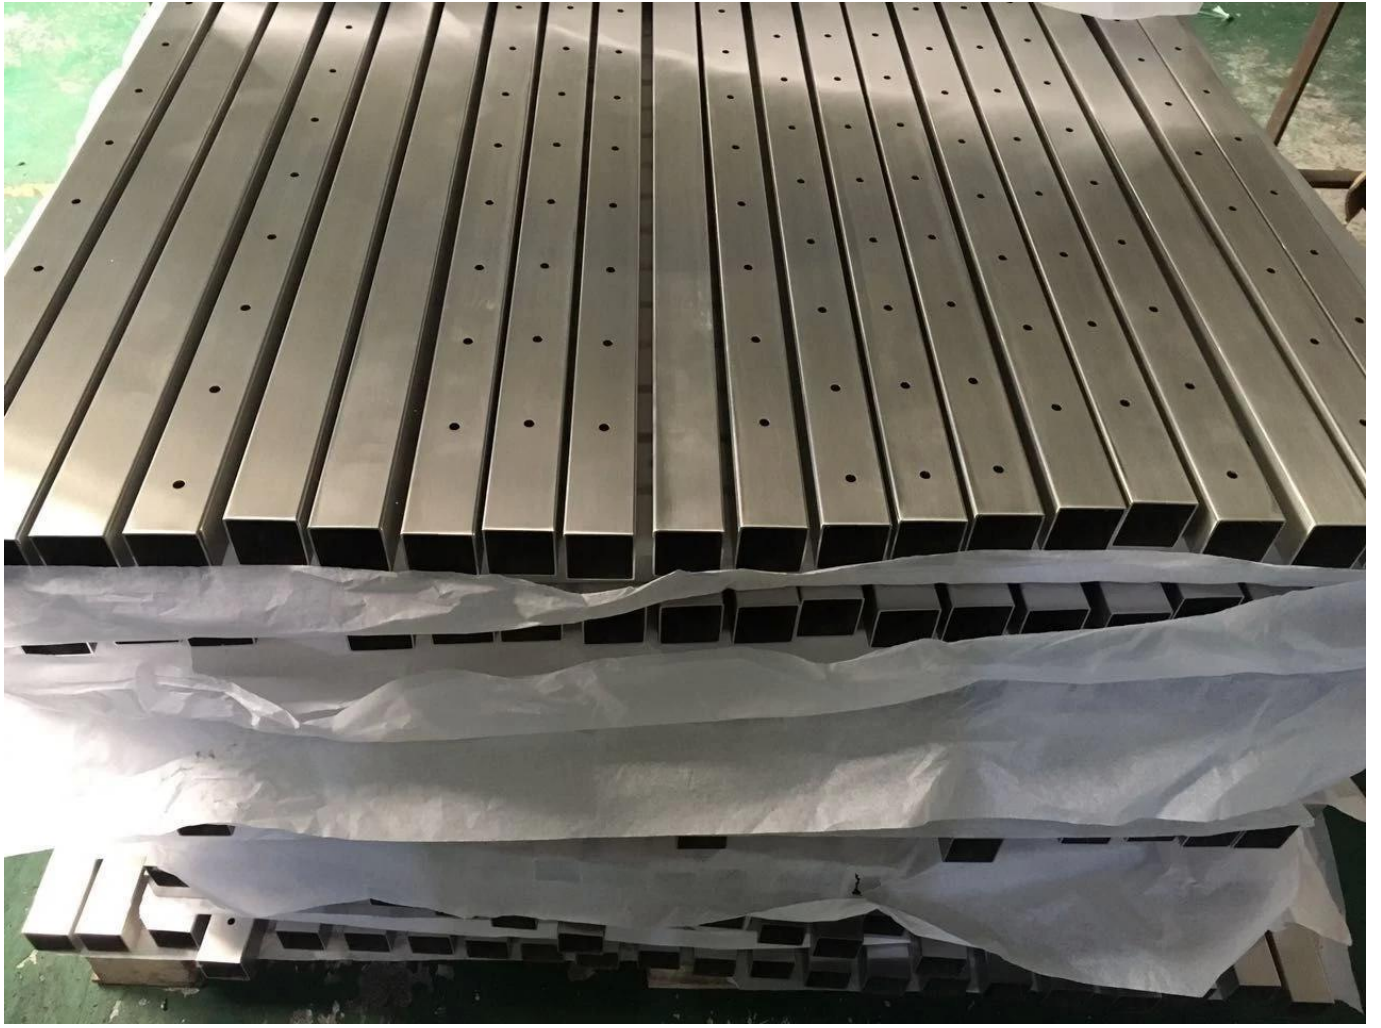

Outdoor 316 roestvrijstalen kabellijnen met matte zwarte poedercoating kleur eenvoudig te installeren. Het is een goede keuze wanneer u een houten reling of stalen reling hebt om te vervangen.

#Kruid van outdoor 316 roestvrijstalen kabeldekkerbevestiging-

Materiaal	316stainelsstaal
Af hebben	MatZwartsatijn,spiegel
Kabeltraliwerkpostgrootte	40 mm/ 50 mm
Top leuning grootte	40 / 50mm / 50 * 25 mm (kan worden aangepast)
Kabeldiameter	4 mm 5 mm
Installatie	Easy DIY, we bieden installatie tekeningen

316 roestvrijstalen kabel dek relingposts-

LCH-124

LCH-123

316 Roestvrijstalen kabelspanners om uit te kiezen -

SwageLess Type T803-kabelspanner -

Swage-type kabelspanner T804-

316 Roestvrijstalen kabel deck railing project foto's-