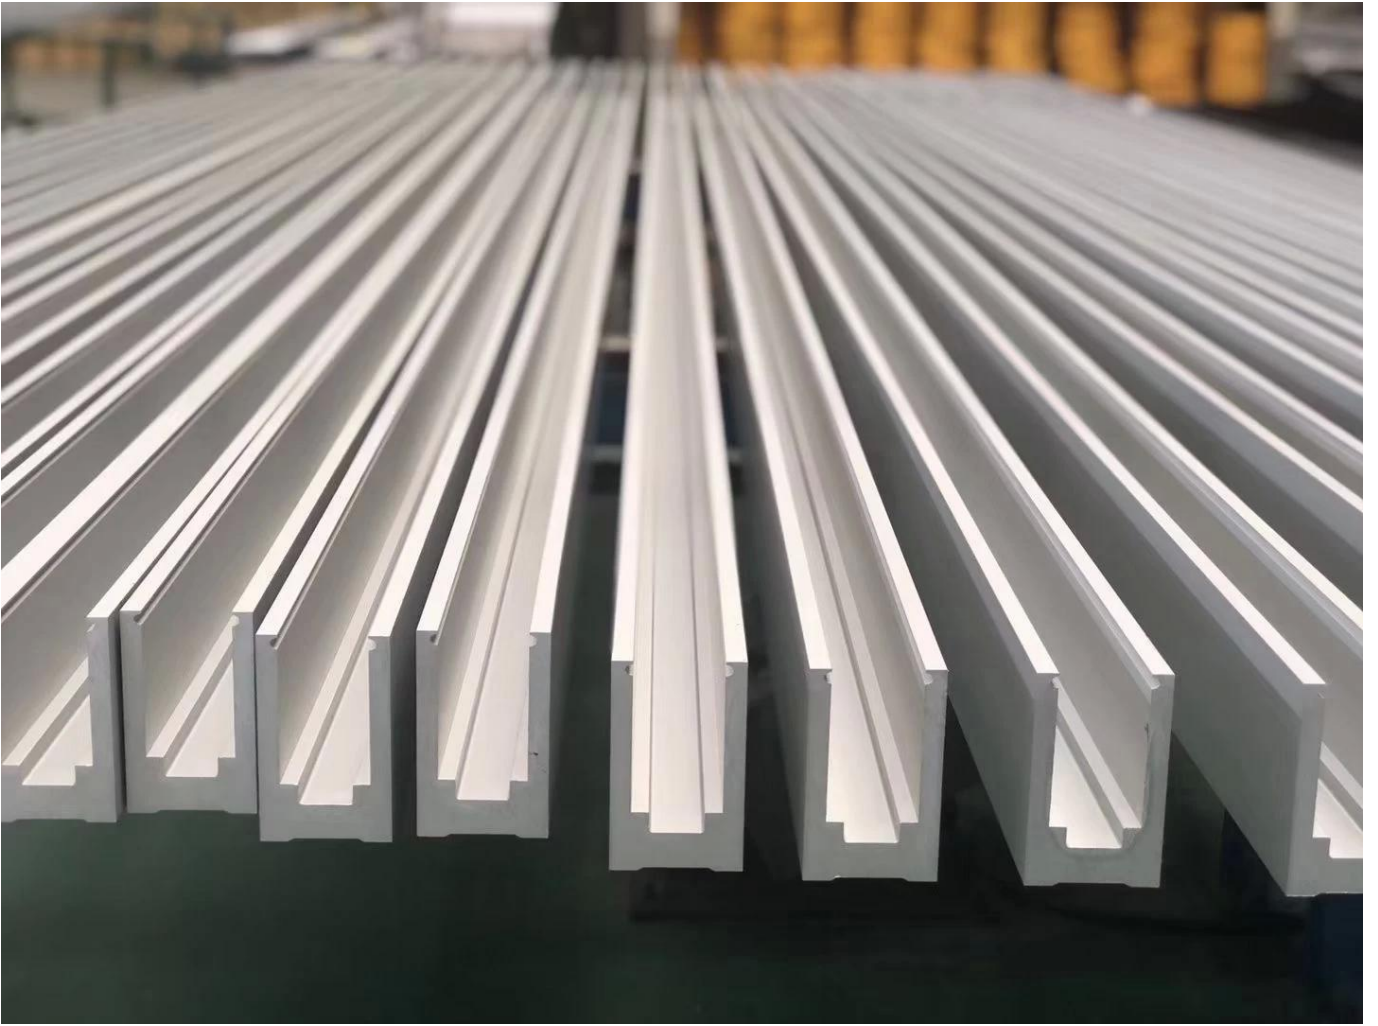

### Railing Design-optie

- rechte lineaire en gebogen
- Veiligheid gehard glas en gelamineerd glas 10-21.52mm
- Glas Top Gratis, Slotted Leuning en Glass Bracket Leuning
- vloer gemonteerd en aan de zijkant gemonteerd
- Residentieel ontwerp en commerciële reling

<b>Productnaam</b>	Frame-loze glas balustrade aluminium u kanaal frame-loze balkon trap zwembad hek glazen reling
<b>Dimensies</b>	Aangepast, volgens de specifieke eis van de klant.
<b>Materiaal profiel informatie</b>	Materiaal: aluminium (6063-T5) Profiellengte 3m PROFIEL Wanddikte: 10 mm Kleur: origineel, zilver, zwart, grafiet
<b>Glazen optie</b>	Gelamineerd glas, gehard glas, low-e glas, gedroogd glas, reflecterend glas Enkele beglazing / dubbele beglazing Single: 8/10 / 12mm Dubbele: , 6.38mm, 8.76mm 10.76mm 11.52mm enz Kleur:Duidelijk, Ford Blue Reflective, Green Reflective, Low-e. enzovoort. Elke andere glassdikte volgens de eisen van de klant.
<b>Hardware</b>	Setscrew, roestvrijstalen cover, roestvrijstalen reling Hoge kwaliteit gemaakt in China
<b>Afwerking</b>	Gepoedercoat of anodiseren
<b>Inpakken</b>	Bubble tas + houten frame
<b>Toepasselijke plaats</b>	Scholen, restaurants, commerciële gebouwen en residentiële etc.
<b>Tijd om te bezorgen</b>	15-25 dagen na ontvangst van de aanbetaling

## BovenkantLeuningBuis:

**Glas hek paneel:**

**Aluminium basiskanaal:**

**Welkom bij contact met ons op voor meer informatie:**

**Vooravond**

**E-mail: [sales03@launch-china.cn](mailto:sales03@launch-china.cn)**