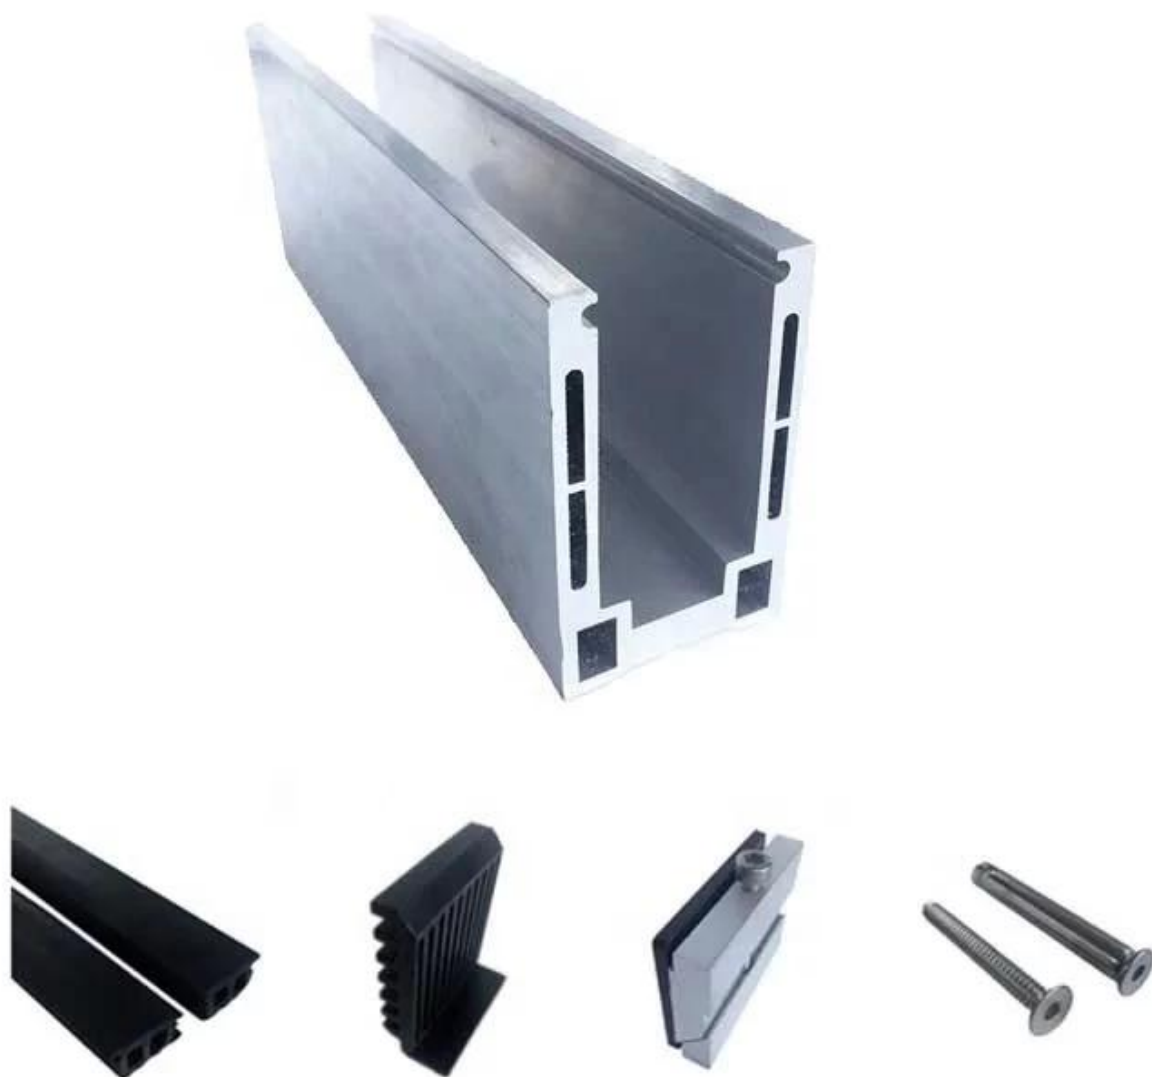

## Outdoor LED Light aluminium glazen balustrade U kanaal glazen balustrade voor dek en balkon

### Specificaties aluminium glazen balustrade:

RAILING DEEL - KELDER	MATERIAAL	AFMETING (MM)	OPPERVLAKTE AFGEWERKT	GESCHIKTE GLASDIKTE (MM)
U Channel / U-profiel	Aluminium Alloy	102 * 62	Anodiseren / spuitverf	12-13.52
		102 * 67		8 + 1,52 + 8
		102 * 70,5		10 + 1,52 + 10
Binnensysteem en bout	3 of 4 meter per lengte			
Bekleding	SUS 304 / SUS 316	102	Geborsteld / Spiegel	/
Rubber	Plastic	Diverse	Zwart	Allemaal

**Aluminium basis U-profiel voor glazen balustrade in zwarte kleur:**

**Beschikbaar Modellen:**

LCH-A01 / A02: zonder / met bekleding voor gebruik met glas van 20 mm tot 21,52 mm

**LCH-A01**

20 mm to 21.52 mm tempered glass

1 m aluminium groove contains the following accessories (excluding glass)

Aluminum trough 1 m    Waterproof tape 2 meters    Aluminum plastic fittings 3 sets    Expansion screws 3 pieces

**LCH-A02**

20 mm to 21.52 mm tempered glass