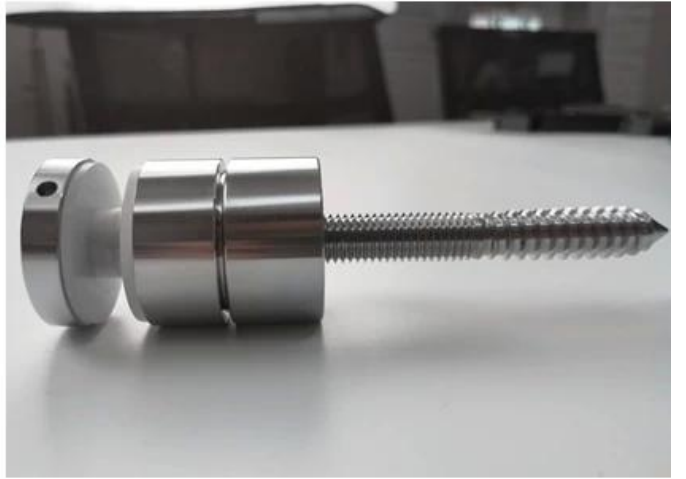

Punt Vast Verstelbare Matte Zwarte Glass Rail Fittings Standoff Base en Cap

Kenmerken van Round Standoff Base en Cap:

productnaam	Punt Vast Verstelbare Matte Zwarte Glass Rail Fittings Standoff Base en Cap
Materiaal	Roestvrij staal 304/316, duplex 2205
Grootte	Diameter 38 mm (1 1/2 "), 40 mm of 50 mm (2"), dop 10 mm, basislengte instelbaar van 25-35 mm

Gebruik	Binnen- en outdoor trappen Ontwerp, balkon reling, dek frameleze glazen reling, Juliet balkon ontwerp, zwevende trap
Montagesubstraat	Voor het monteren van hout, beton of staal
Afwerking optie	Spiegel gepolijst of satijn geborsteld of zwart
Fit glasdikte	10-21.52mm
Glazen type	Gelamineerd of monolithisch
Maatwerk	Beschikbaar
Productietechniek	CNC-bewerking

Andere modellen van glazen standoffs zoals hieronder-

Part No.	Material	Finish	Body	Bolt size
<ul style="list-style-type: none"> ▪ SF-30 ▪ SF-40 ▪ SF-50 ▪ SF-50A 	<ul style="list-style-type: none"> ▪ AISI 304 ▪ AISI 316 	<ul style="list-style-type: none"> ▪ Satin ▪ Mirror 	<ul style="list-style-type: none"> ▪ 30x10; 30x25mm ▪ 40x10; 40x30mm ▪ 50x12; 50x30mm ▪ 50x12; 50x50mm ▪ silicon rubber gasket included 	<ul style="list-style-type: none"> ▪ M10x120 bolt ▪ M10x72 wood screw ▪ M8x100 bolt ▪ M8 x72 wood screw

Part No.	Material	Finish	Body	Bolt size
<ul style="list-style-type: none"> ▪ SF-38Z 	<ul style="list-style-type: none"> ▪ AISI 304 ▪ AISI 316 	<ul style="list-style-type: none"> ▪ Satin ▪ Mirror 	<ul style="list-style-type: none"> ▪ hollow type ▪ 38x7.5;38x38mm ▪ silicon rubber gasket included 	<ul style="list-style-type: none"> ▪ M8x70 hexagonal screw