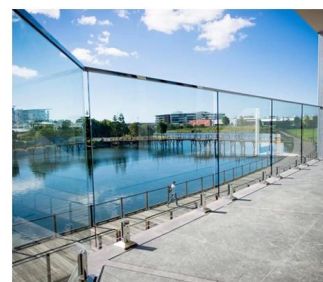

De glazen reling is een veiligheidsbarrière die steeds populairder wordt.

Het is vooral een beschermende leuning die zijn gebruikers beschermt tegen mogelijke watervallen.

EEN **puntbevestiging** glazen reling heeft verschillende toepassingen:

- Veiligheidsglasbarrière voor zwembad en patio

- Glazen balkon balustrade

- Glazen traphark

- Veiligheid vangrail voor landing of mezzanine.

In aanvulling op onze **Glasrailing op profielen'** bereik, KEBIL biedt u ook een reeks glazen leuningen aangepast aan uw behoeften: Puntbevestiging, klembevestiging, zijprofielfixing, ingelijst aan elke kant, met berichten, enz ...