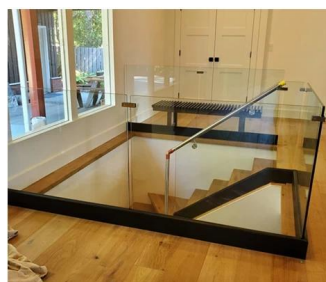

De glazen reling is een veiligheidsbarrière die steeds populairder wordt.

Het is vooral een beschermende leuning die zijn gebruikers beschermt tegen mogelijke watervallen.

EEN **puntbevestiging** glazen reling heeft verschillende toepassingen:

- Veiligheidsglasbarrière voor zwembad en patio

- Glazen balkon balustrade

- Glazen traphark

- Veiligheid vangrail voor landing of mezzanine.

In aanvulling op onze **Glasrailing op profielen'** bereik, KEBIL biedt u ook een reeks glazen leuningen aangepast aan uw behoeften: Puntbevestiging, klembevestiging, zijprofielfixing, ingelijst aan elke kant, met berichten, enz ...