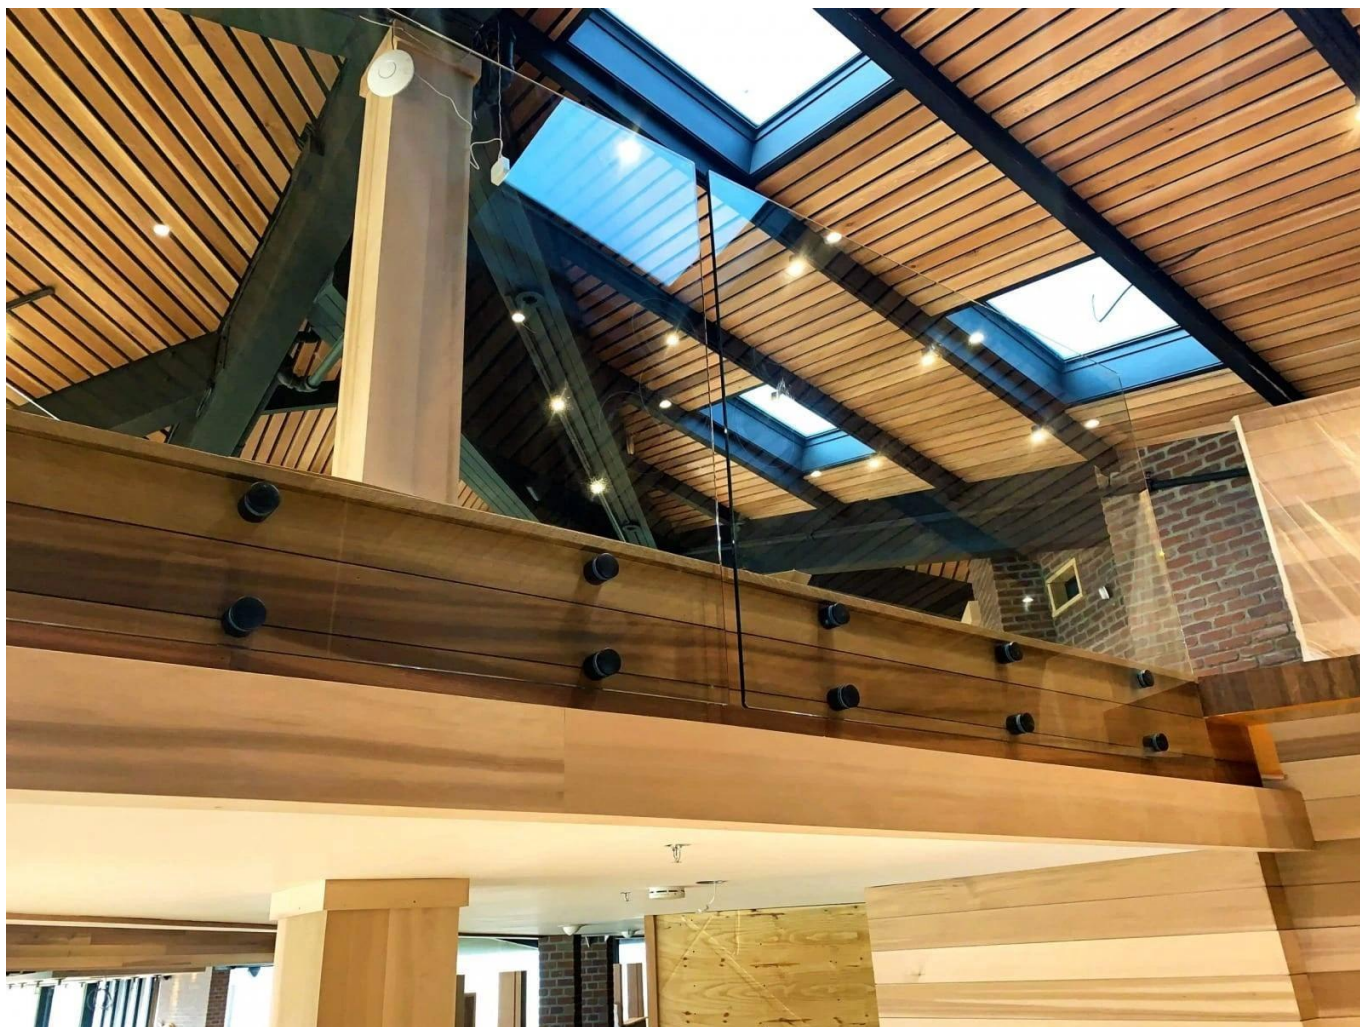

Populaire matte zwarte glazen traliewerkpennen, punt fixing glazen reling

Naam	Solid Glass Standoff Pins voor balustrade en leuning
Modelnr.	SF-50
Diameter	50 mm
Productieproces	CNC-bewerking
Materiaal	Roestvrij staal 304/316
Afgewerkt	Satijn / spiegel / zwart
Installatie	Glazen wand gemonteerd
Voor glasdikte	10-19mm
Moq	10 stuks per item

De glazen reling is een veiligheidsbarrière die steeds populairder wordt.

Het is vooral een beschermende leuning die zijn gebruikers beschermt tegen mogelijke watervallen.

EEN **puntbevestiging** glazen reling heeft verschillende toepassingen:

- Veiligheidsglasbarrière voor zwembad en patio

- Glazen balkon balustrade

- Glazen traphark

- Veiligheid vangrail voor landing of mezzanine.

In aanvulling op onze **Glasrailing op profielen'** bereik, KEBIL biedt u ook een reeks glazen leuningen aangepast aan uw behoeften: Puntbevestiging, klembevestiging, zijprofielfixing, ingelijst aan elke kant, met berichten, enz ...