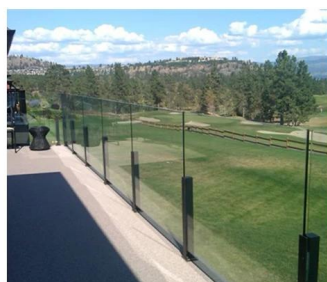

De glazen reling is een veiligheidsbarrière die steeds populairder wordt.

Het is vooral een beschermende leuning die zijn gebruikers beschermt tegen mogelijke watervallen.

EEN **puntbevestiging** glazen reling heeft verschillende toepassingen:

- Veiligheidsglasbarrière voor zwembad en patio

- Glazen balkon balustrade

- Glazen traphark

- Veiligheid vangrail voor landing of mezzanine.

In aanvulling op onze **Glasrailing op profielen'** bereik, KEBIL biedt u ook een reeks glazen leuningen aangepast aan uw behoeften: Puntbevestiging, klembevestiging, zijprofielfixing, ingelijst aan elke kant, met berichten, enz ...