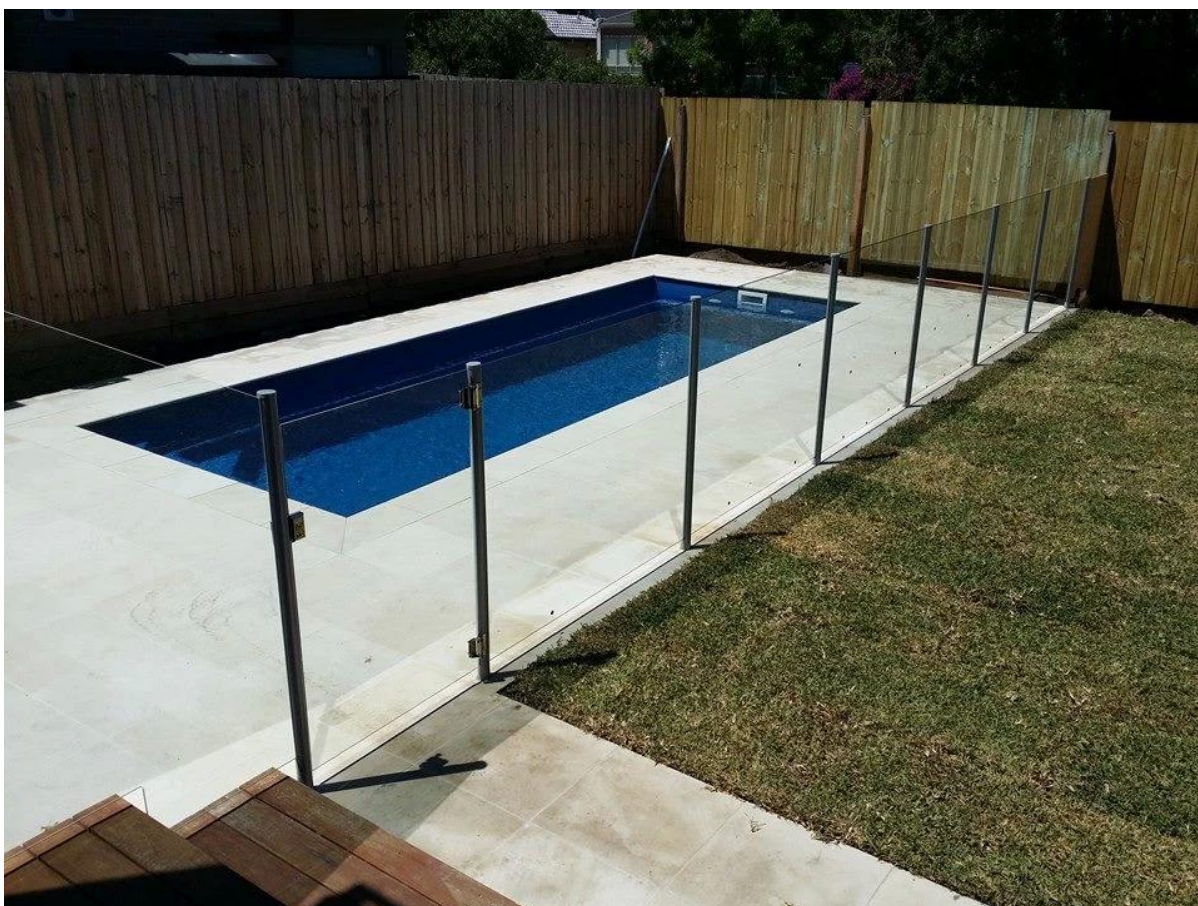

Poedercoating aluminium paal vulling met gehard glas voor balkon reling ontwerpen

KEBIL 科比奥™

ISO
9001:2008
REGISTERED

Factory Audit

**glass to
round post hinge**

**glass to
round post latch**

www.launch-china.cn

Glas klink link:

[RVS zware grendel, verende glazen hek klink, zwembad hek poort klink](#)

Glas scharnier link:

[mariene areade glas ronde paal scharnier, de lente loaded glas scharnier, zware roestvrijstalen scharnieren](#)