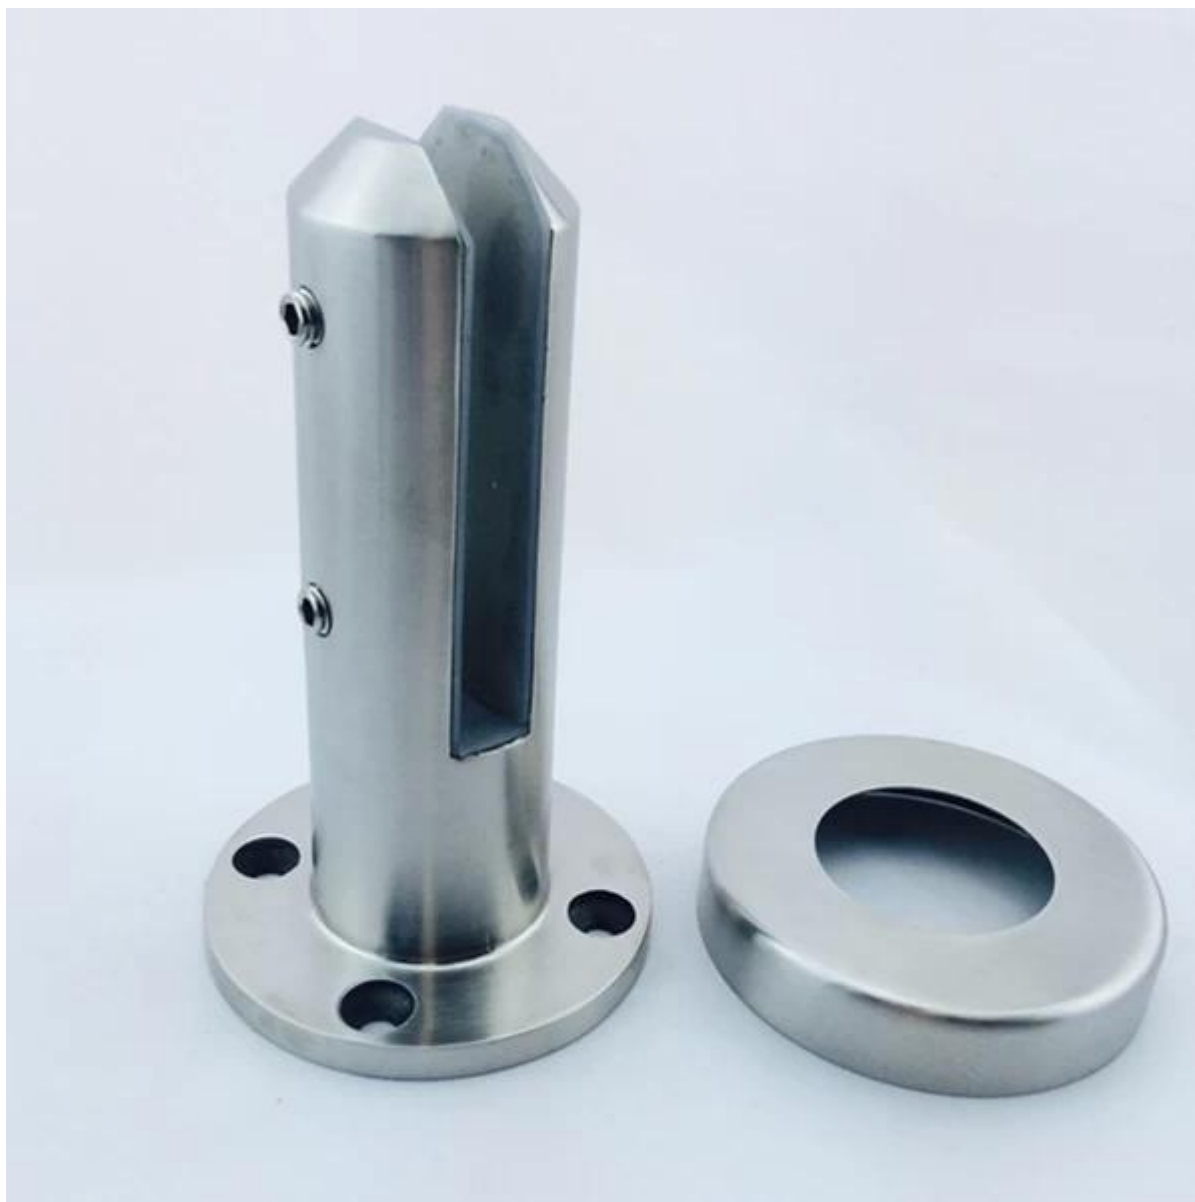

## Beschermende glazen omheining rond voetstuk glas spigot

RBM-2

Lengte: 168mm

Gewicht: ongeveer 1,2 kg

Bodemplaat size: Dia100mm

Glas clip size: Dia50mm

[bodemplaat glazen houder, frameless glas spigot, ronde glazen spie op de vloer](#)

[china 12mm frameleze glazen balustrade spigot leverancier, RVS 12mm glas spigot voor zwembad hek](#)

**Afwerking: satijn en spiegel**

[RVS 316 glas spigot, bodemplaat vierkante spon, glas spigot fabrikant en leverancier](#)