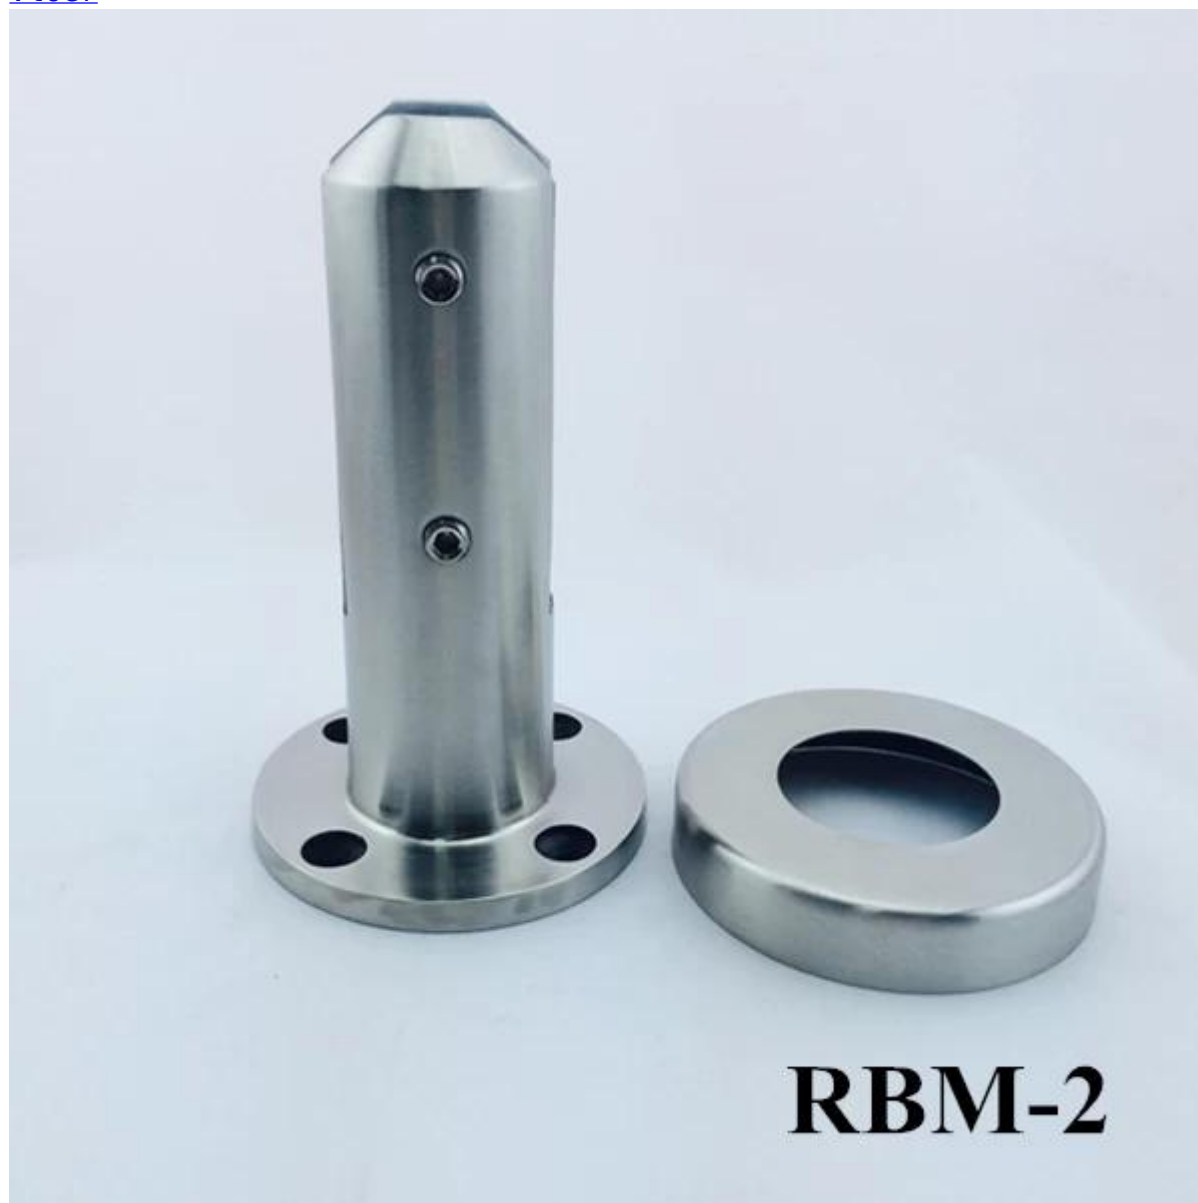

## Beschermende glazen omheining rond voetstuk glas spigot

RBM-2

Lengte: 168mm

Gewicht: ongeveer 1,2 kg

Bodemplaat size: Dia100mm

Glas clip size: Dia50mm

[bodemplaat glazen houder, frameless glas spigot, ronde glazen spie op de vloer](#)

[china 12mm frameleze glazen balustrade spigot leverancier, RVS 12mm glas spigot voor zwembad hek](#)

**Afwerking: satijn en spiegel**

[RVS 316 glas spigot, bodemplaat vierkante spon, glas spigot fabrikant en leverancier](#)