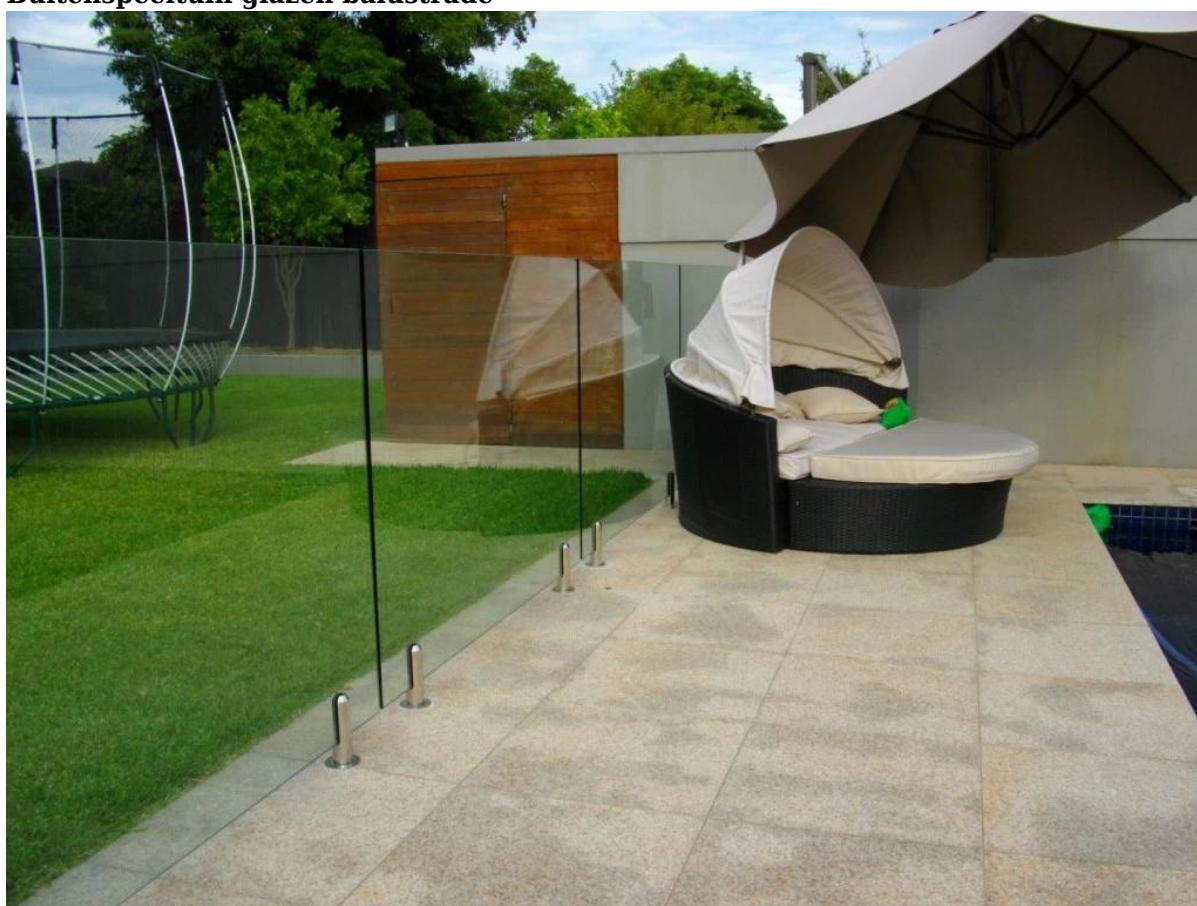

**RCM roestvrij stalen kern geboord ronde glazen houder bevestiging in de grond**

**RCM**

**Oppervlaktebehandeling verschil:**

RCM

**Mirror**

**Satin**

**Project**  
Indoor Glass hek

**Buitenspeeltuin glazen balustrade**

**Openlucht zwembad hek**