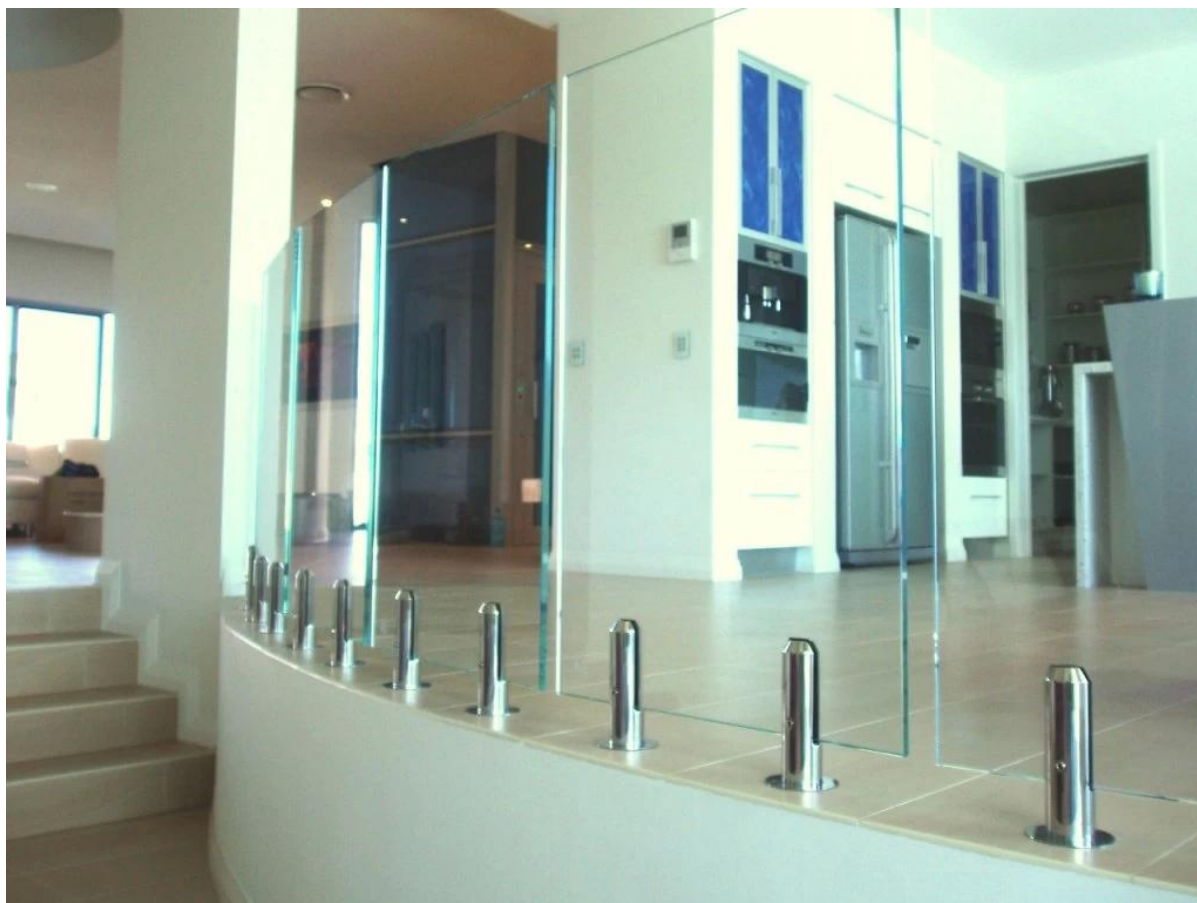

**RCM roestvrij stalen kern geboord ronde glazen houder bevestiging in de grond**

**RCM**

**Oppervlaktebehandeling verschil:**

RCM

**Mirror**

**Satin**

**Project**  
Indoor Glass hek

**Buitenspeeltuin glazen balustrade**

**Openlucht zwembad hek**