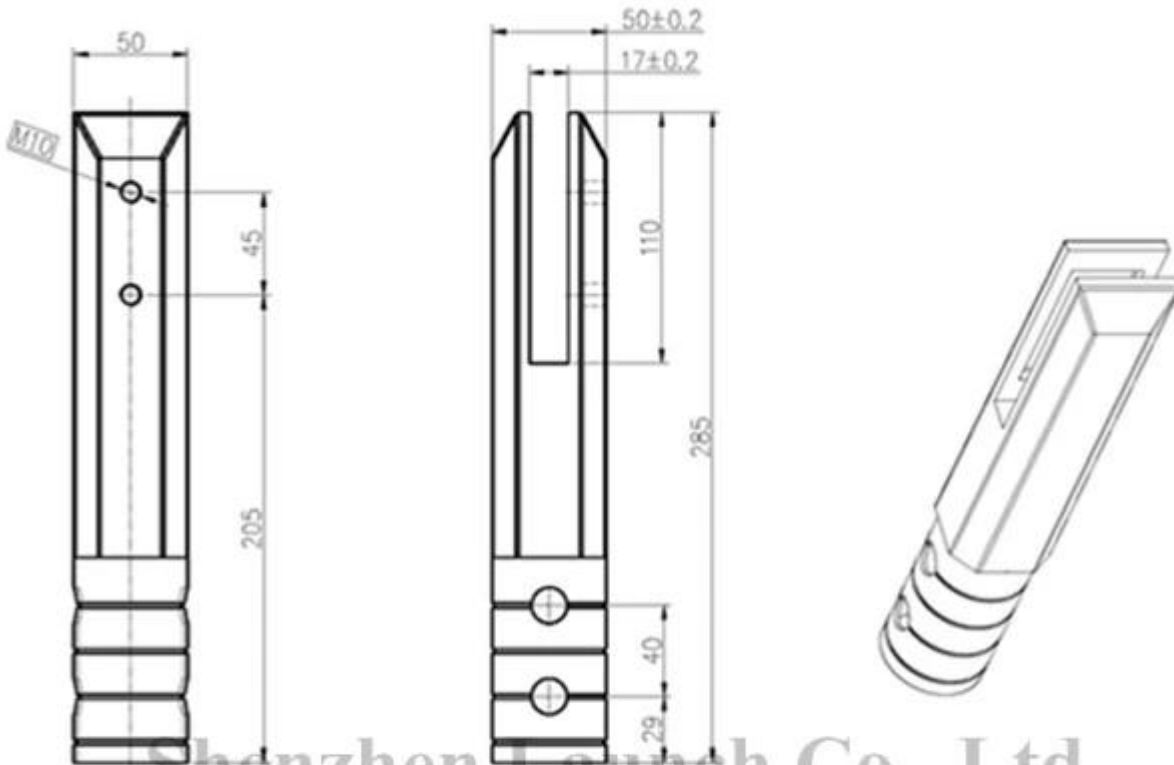

Project name

Shenzhen Launch Co., Ltd

数量共页第页

深圳市朝临商贸有限公司 SHENZHEN LAUNCH CO., LTD.		表面处理
设计	裴佳辉	材料
校对	图号:SCM	未
工艺	名称:Spigot	线性公差
审核	版次	角度公差
批准	Y001	

Verpakking & levering

- --Een pc in een plastic zak, dan in een doos. 20 stuks in een doos.
- --Verzendkosten optie: door (10-15 dagen) /by zeelucht (3-5 dagen)