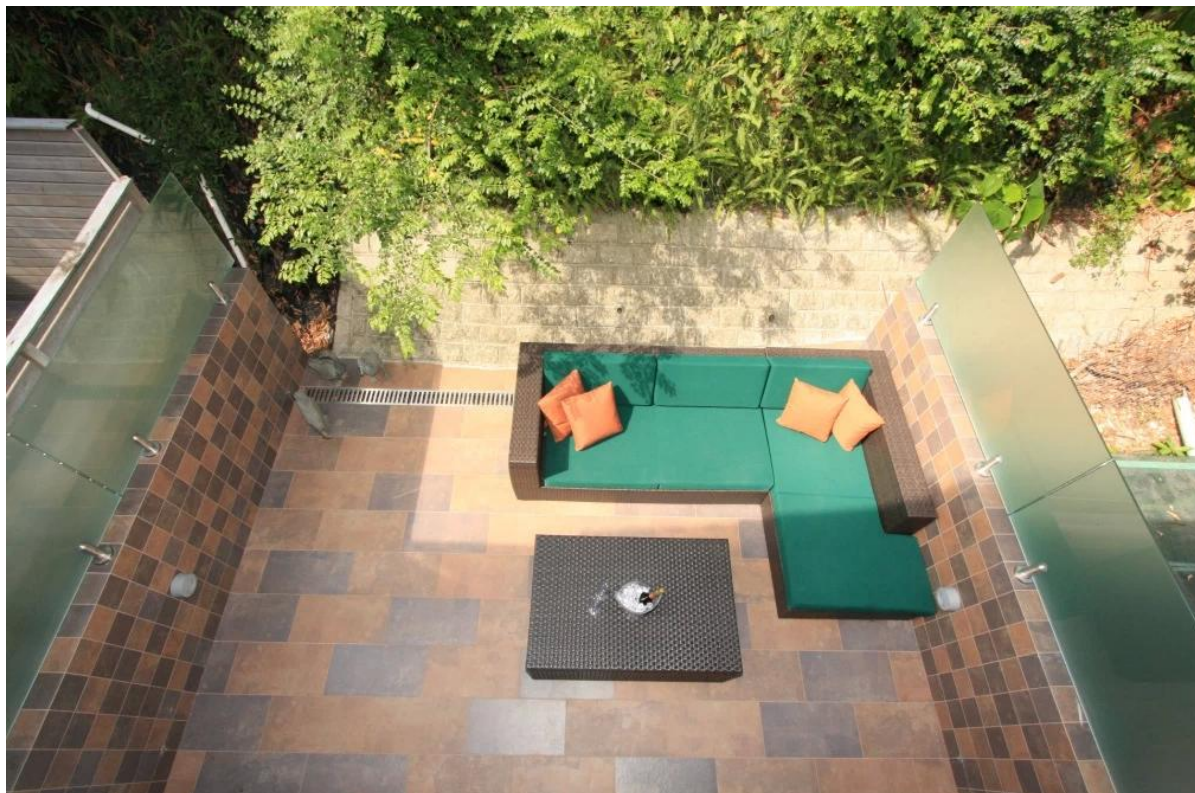

Producten-details

spiegelend oppervlak

Satijn oppervlak

Project foto 's

aanverwante producten: [glazen deur klink](#), [glazen DEURSCHARNIER](#), [sleuf leuning buis](#)

Ga voor meer glazen balustrade inspiration, [HIER](#)