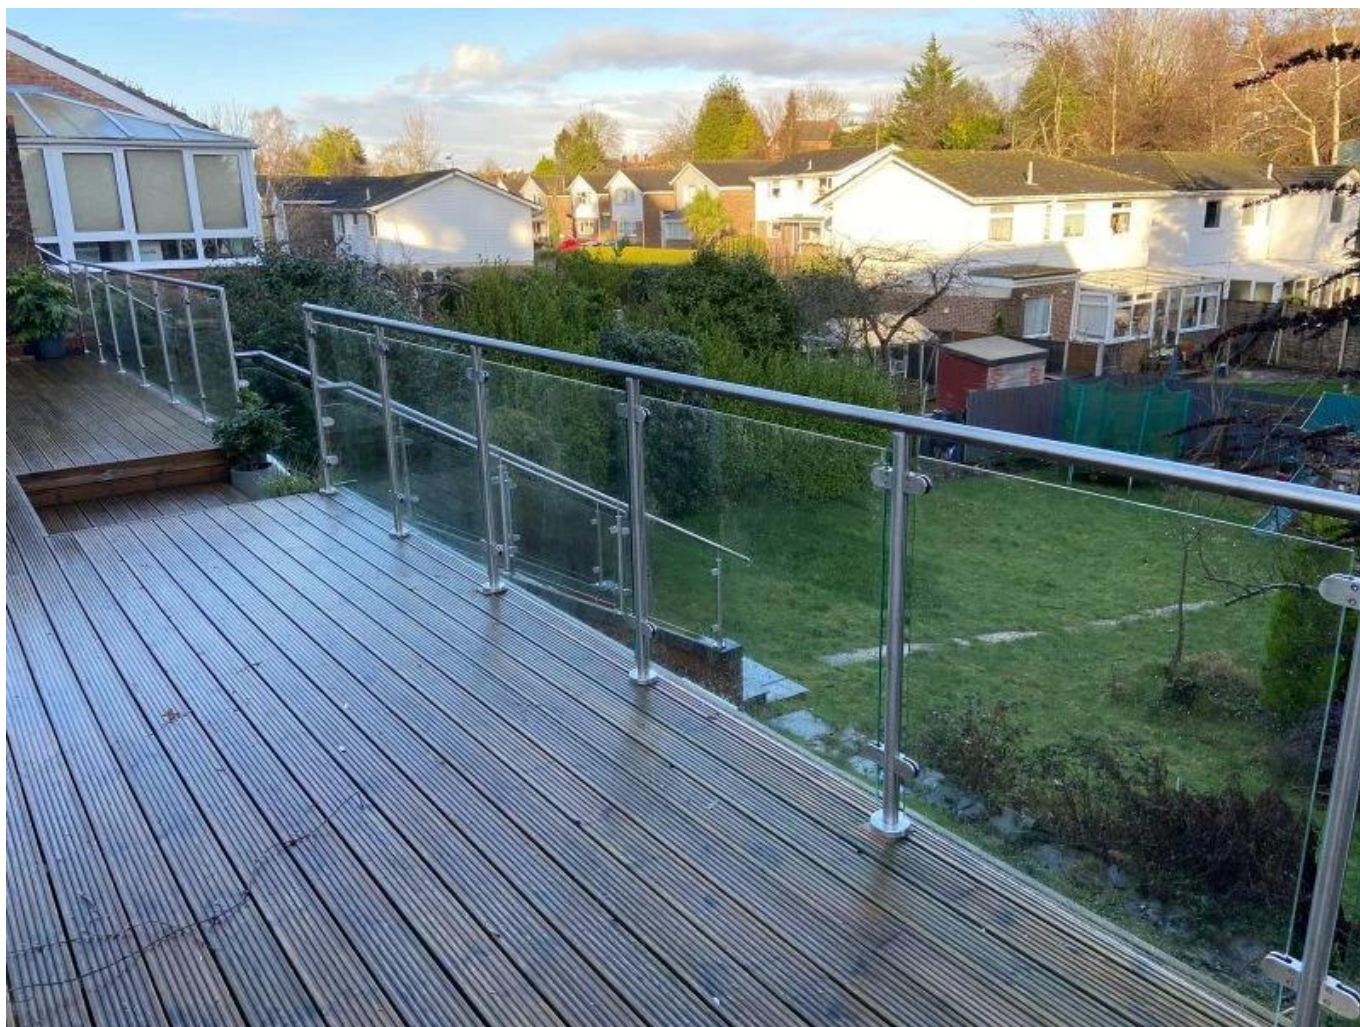

Rondeglassbalustradebalustervoorbalkonglastraliewerksystemen

Inclusief producten: post, bouten tot vloer, gehard glas, bovenste leuning, eindkap voor leuning, buisconnector voor leuning.

Productlaten zien

Drie soorten met de bovenste leuning

1-way post

2-way 180° post

2-way 90° post

Natekening

Hoogte kan worden gewijzigd in uw behoeften

KEBIL 科比奥®

KEBIL 科比奥®

KEBIL 科比奥®

Massaproductie

Post zonder top leuning voor semi-frameloze glazen reling

Post met de bovenste leuning

Inpakken

1 stuk met plastic tas bedekt, Ingepakt met een karton

Projecttekening

Als u geïnteresseerd bent in dit product, neem dan gerust contact met ons op.