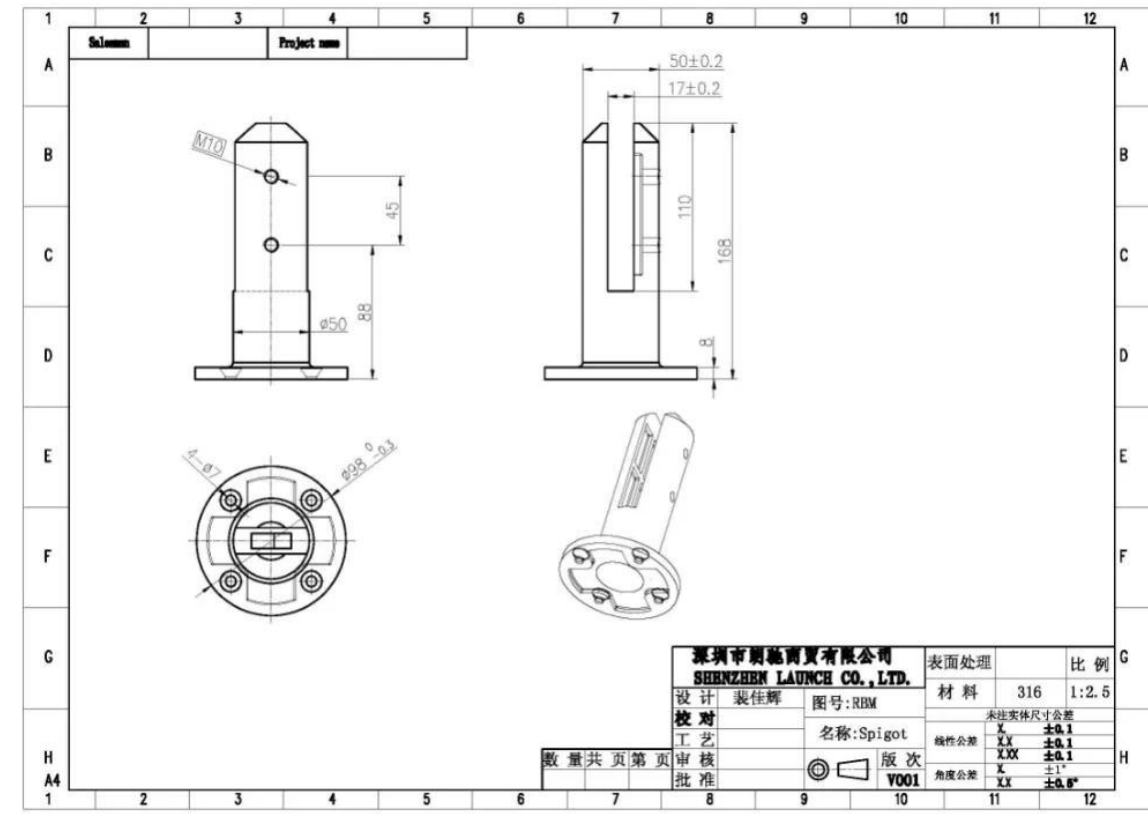

3) Verpakking / productie van glazen spie-klem voor opbouwmontage

4). Meer modellen van glazen spie-klem