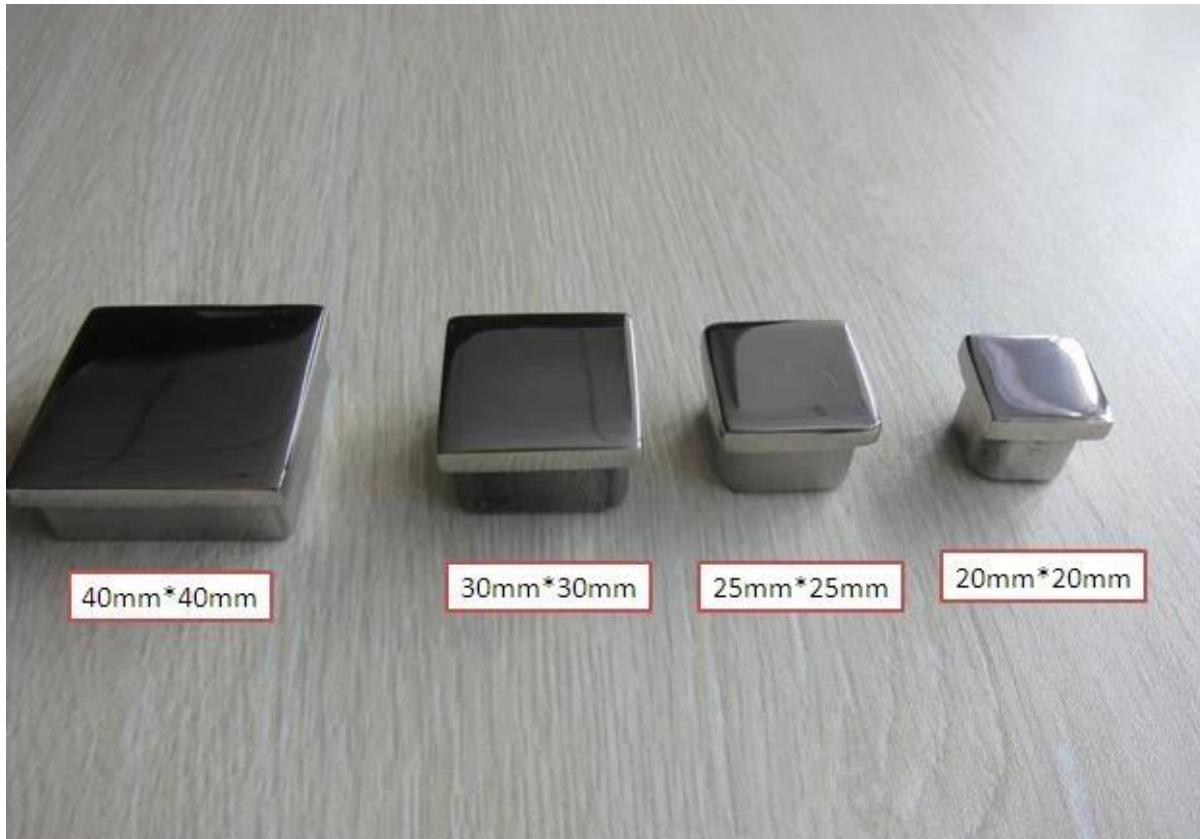

Ronde rvs eindkap voor trap leuning

LCH-209

[rvs ronde paal eindkap, geborstelde afwerking ronde eindkappen](#)

LCH-209

Koepel boven LCH-213

[roestvrij staal eindkap voor ronde leuning buis, roestvrij stalen ronde leuning bericht eindkap voor trappen](#)

LCH-213

LCH-214

[roestvast stalen ronde buis eindkap](#)

LCH-214

LCH-215

LCH-215

Vierkante buis eindkap LCH-211
[Vierkant inox eindkap voor leuning](#)

[RVS 304 of 316 eindkap](#)