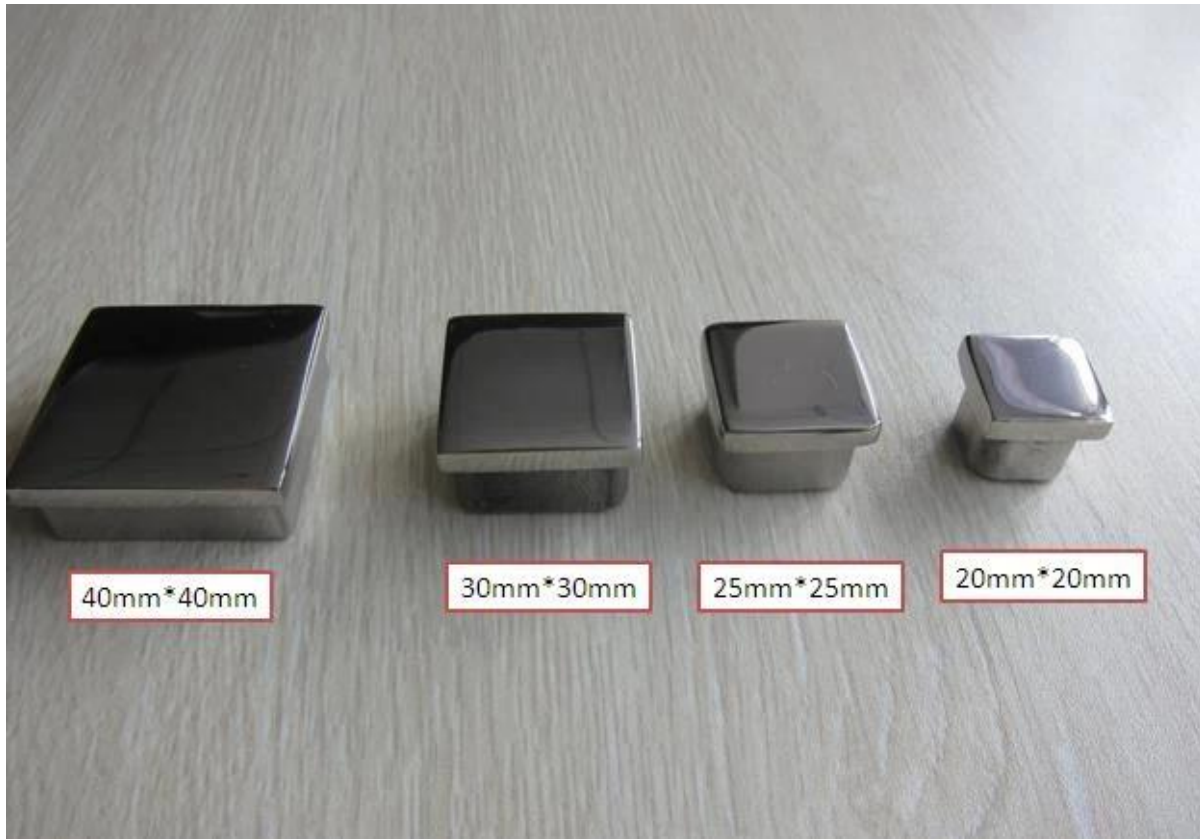

**LCH-213**

**LCH-214**

[roestvast stalen ronde buis eindkap](#)

**LCH-214**

**LCH-215**

**LCH-215**

**Vierkante buis eindkap LCH-211**  
[Vierkant inox eindkap voor leuning](#)

[RVS 304 of 316 eindkap](#)