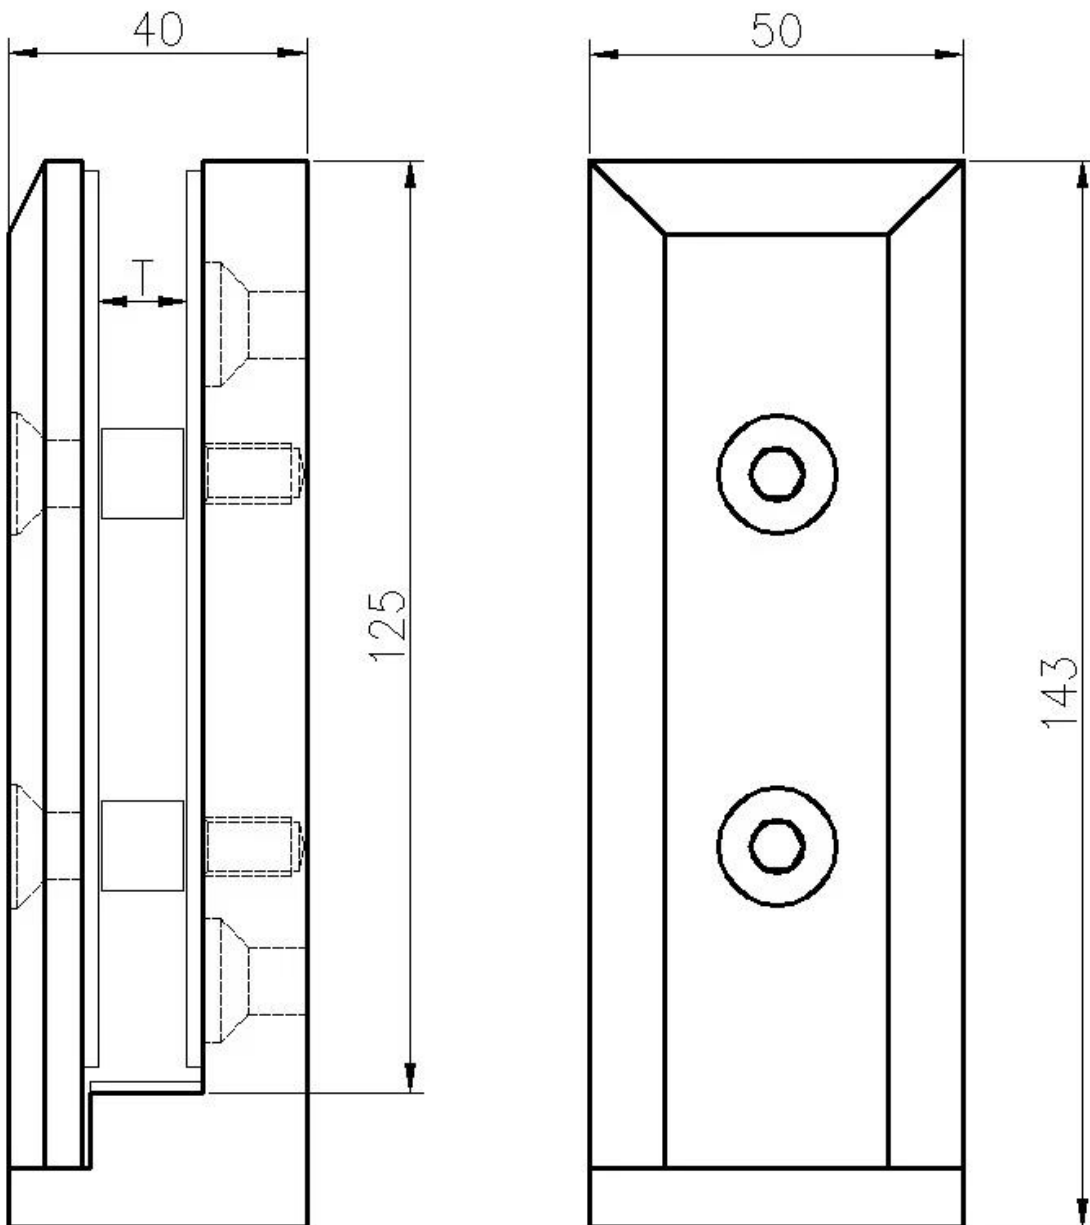

RVS 316/2205 verstelbaar aan de zijkant gemonteerd [Slimme glazen tuit](#) Leveranciers Groothandel

Productomschrijving

Product Name	RVS 316/2205 verstelbare zijmontage Smart Glass Spigot Leveranciers Groothandel
Materiaal	Roestvrij staal 316 / duplex 2205
Af hebben	Spiegel gepolijst / satijn geborsteld
Voor Glass Thickness	8-13.52mm
Hoogte	143mm
Geboord glazen gat	Diameter 14mm gat vereist in glas
Betalingstermijn	PayPal, West Union, T / T
Fabricage methode	CNC-bewerking (hoge kwaliteit)
Details over de verpakking	1) Een stuk in een zak met bellen, vervolgens in een witte doos 2) 12 stuks in een kartonnen doos Of verpakken als eisen van klanten
Toepassing	Balkon, trap, terras, traptreden, glazen hekwerk hek
Fabrieksinspectie	Welkom
Sruim	Beschikbaar vóór bestelling
berg	Fascia-bevestiging, aan de zijkant gemonteerd, glazen monteertapbevestiging in beton of hout
MOQ	Niet beperkt. U kunt bestellen volgens uw taak eis.
OEM & ODM Service	Beschikbaar

Aan de zijkant gemonteerde glazen spie Details

1) Aan de zijkant gemonteerde glazen spigotafwerking
Spiegelende afwerking

Satijnen afwerking

2) Aan de zijkant gemonteerde glazen spigot

3) Aan de zijkant gemonteerd glazen spieproject

Aan de zijkant gemonteerde glazen spiebeveiligingsverpakking

1. Een stuk in een zak met bellen, vervolgens in een witte doos.
12 stuks in een kartonnen doos.
2. Verpakking als customers 'requirements.

FAQ