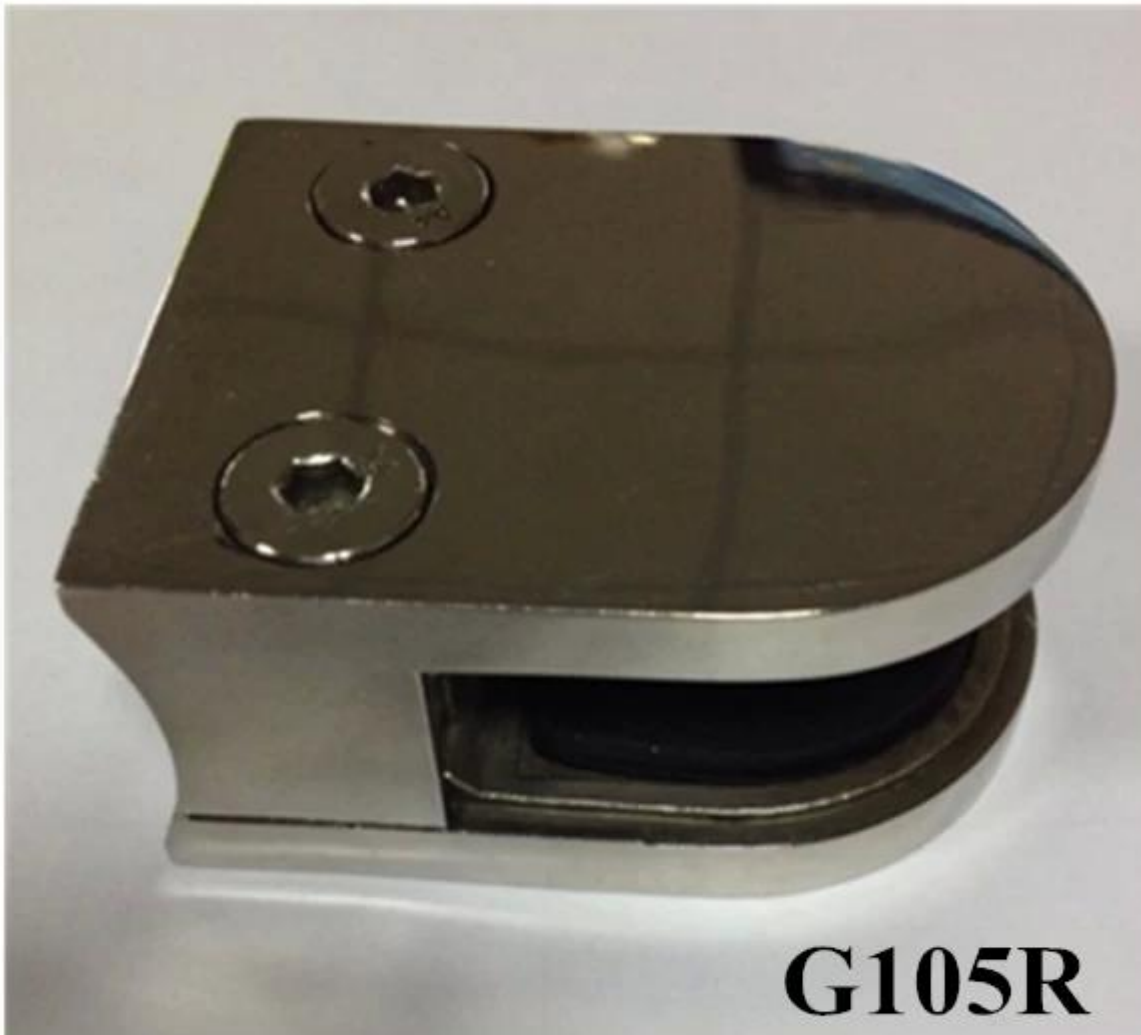

Veiligheid 10-12mm glazen balustrade gebruikt glasklem

G105R

D vorm Rond terug

Voor 12mm glas op de ronde paal Dia42.4mm of 50.8mm

[roestvrij staal ronde glazen klem voor trap ontwerp, china roestvrij stalen
ronde leuning bericht glas klem voor balkon](#)

G105

Vlakke achterkant

[ISO9001: 2008 roestvrijstalen D glas klem voor 10-12 mm gehard glas
balustrade](#)

Verschillende oppervlakte: satijn en spiegel
[roestvrij staal glas klem, glas clip voor het houden van glas, balkon / terras reling klem](#)

Satin

Mirror

G105

Als je van glasklem vierkante vorm, zal G102 goed voldoen aan uw vraag
maar G102 pak alleen voor 810mm glas hek
[Roestvrij stalen trap glazen balustrade gebruikt glasklem](#)

G102

[roestvrij stalen vierkante glas type klem voor trap, roestvrij staal, glas klem met vlakke bodem voor balkon leuning](#)