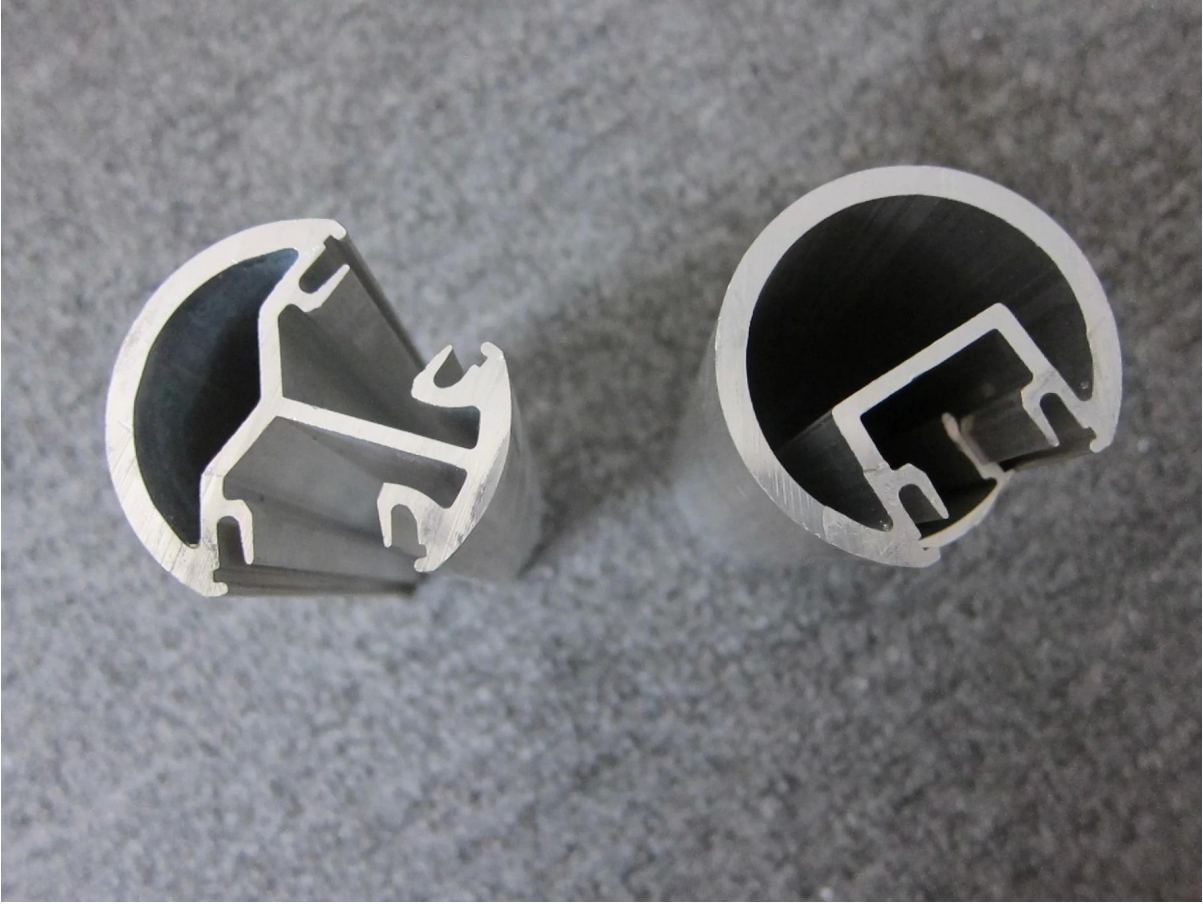

Veiligheid aluminium railing voor familie heeft de baby

We hebben 2 soorten aluminium reling:

Vierkant aluminium railing

Ronde aluminium railing

Hier zijn foto's:

Shenzhen Launch Co., Ltd

Toevoegen: Room 612, Gebouw 3, Zhongxing Industrial City, Chuangye Road, Nanshan District, Shenzhen, China, postcode 518.054