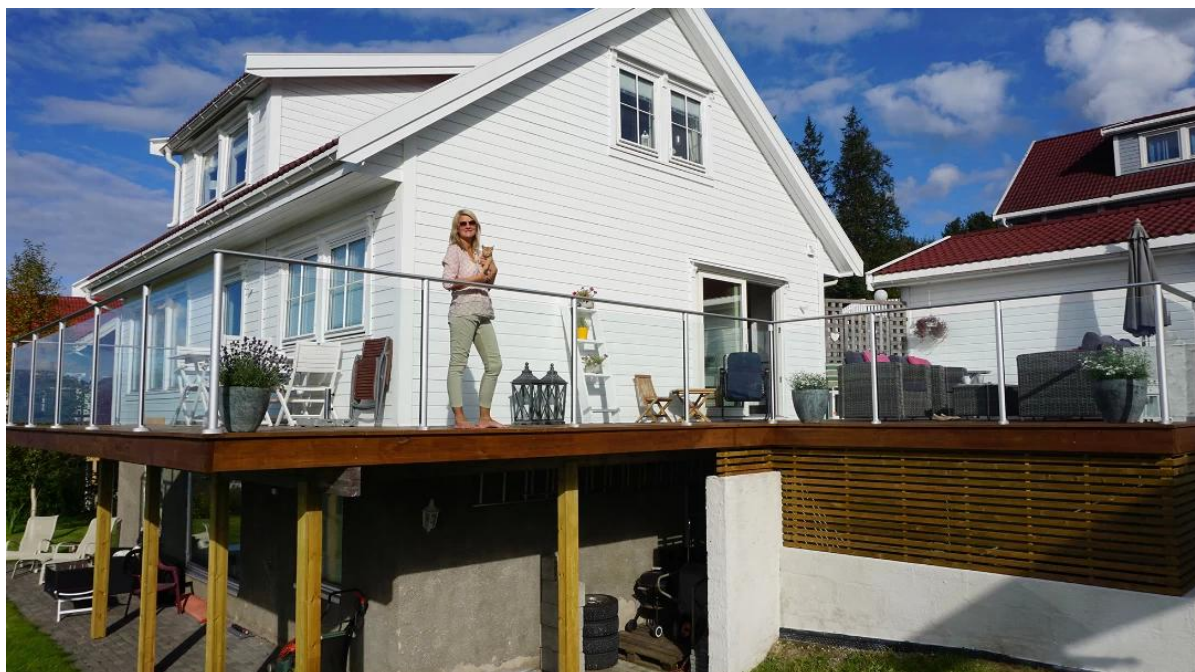

Veiligheid aluminium railing voor familie heeft de baby

We hebben 2 soorten aluminium reling:

Vierkant aluminium railing

Ronde aluminium railing

Hier zijn foto's:

Shenzhen Launch Co., Ltd

Toevoegen: Room 612, Gebouw 3, Zhongxing Industrial City, Chuangye Road, Nanshan District, Shenzhen, China, postcode 518.054