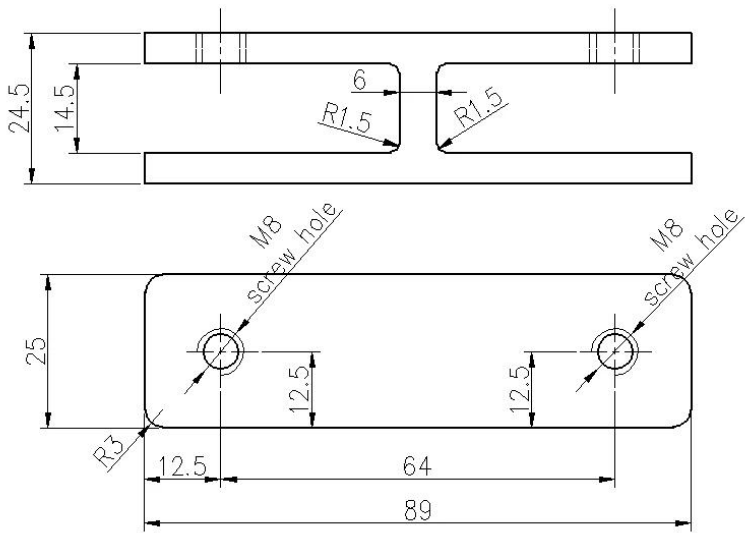

Satijnen geborsteld vierkant 180 graden glas naar glazen klem tot gewricht twee glazen panelen op 180 graden. Voor frame-loze glazen leuning.

1). Kenmerken -

ModelNee.	CB-180B
Item	180 graden glas naar glazen klem
Materiaal	304/316 SS
Af hebben	Satijnen geborsteld, spiegel gepolijst
Glasdikte	10-12mm
Glasgaten	Neenodig hebbenglasgaten

2). Foto's van Satijnen geborsteld vierkant 180 graden glas aan glasklem-

3) Tekenen voor satijnen geborsteld vierkant 180 graden glas naar glasklem-

4). Satijnen geborsteld vierkant 180 graden glas naar glazen klem toegepast op frameleuze zwembad glazen leuning-