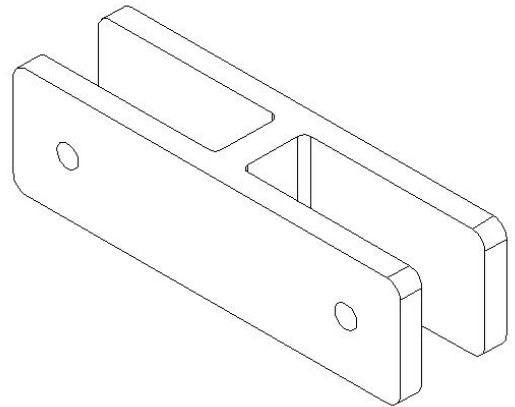

Satijnen geborsteld vierkant 180 graden glas naar glazen klem tot gewricht twee glazen panelen op 180 graden. Voor frame-loze glazen leuning.

1). Kenmerken -

ModelNee.	CB-180B
Item	180 graden glas naar glazen klem
Materiaal	304/316 SS
Af hebben	Satijnen geborsteld, spiegel gepolijst
Glasdikte	10-12mm
Glasgaten	Neenodig hebbenglasgaten

2). Foto's van Satijnen geborsteld vierkant 180 graden glas aan glasklem-

3) Tekenen voor satijnen geborsteld vierkant 180 graden glas naar glasklem-

4). Satijnen geborsteld vierkant 180 graden glas naar glazen klem toegepast op frameleuze zwembad glazen leuning-