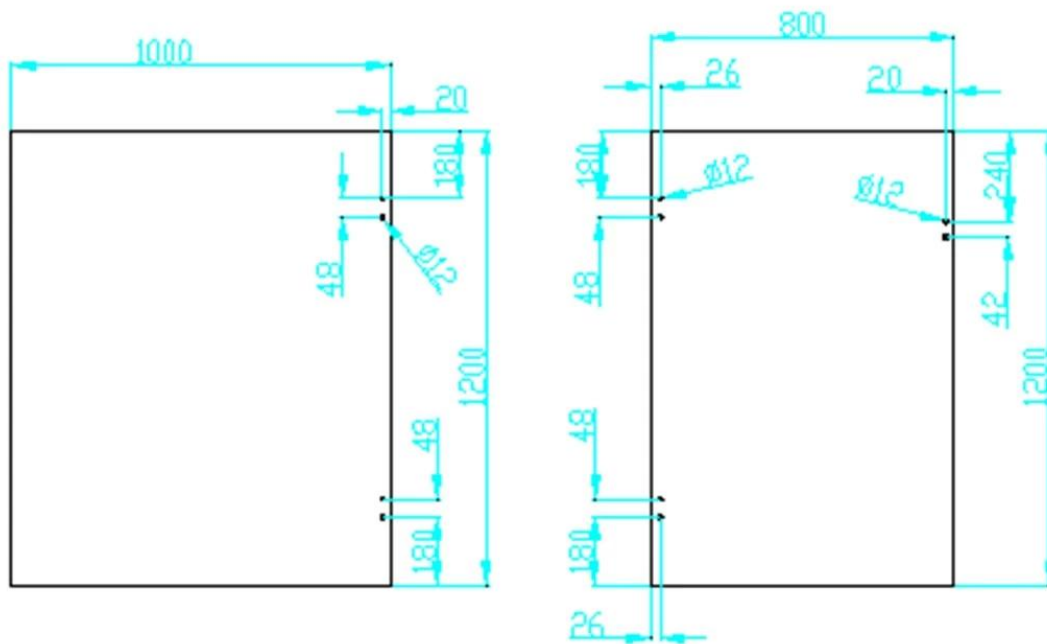

Project

Glas scharnier komt meestal overeen met [glazen kraan](#) en [glazen naamplaten](#).