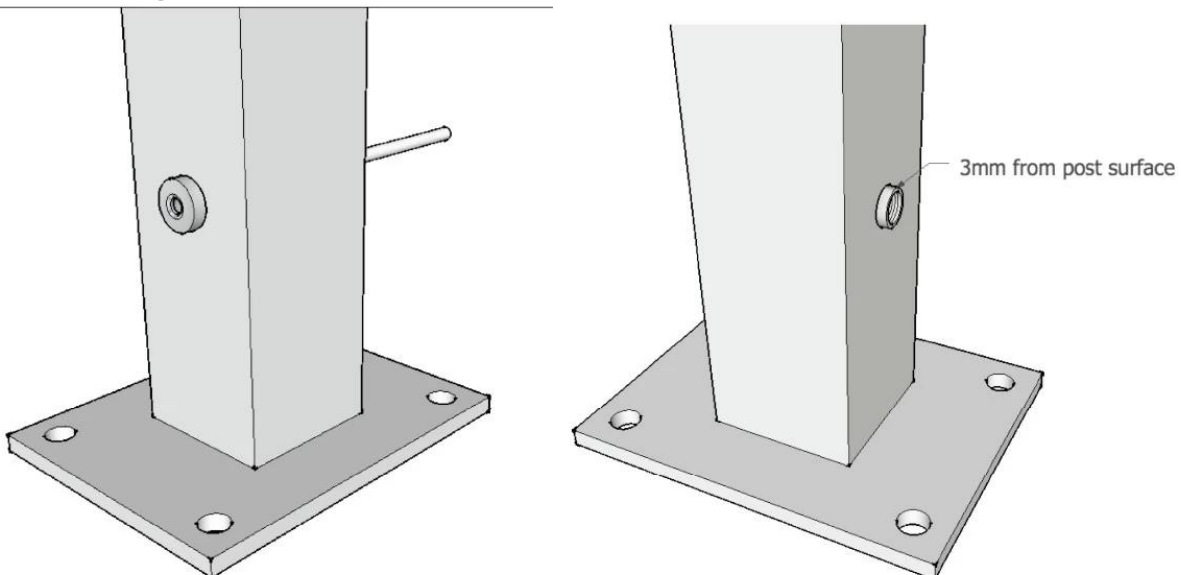

Shenzhen Launch Co. Ltd RVS tensor voor staalkabels, T807

Toepassingsgebied is breed, net als binnen en buiten de deur trap balustrade, balkon en Terrance reling ontwerpen, portch reling etc.

Tekening

Tool voor kabel installatie

Cable:

Kabel railing project:

Andere soorten van de reling, klik dan onderstaande link:

Gebogen glazen balustrade voor trap, roestvrij staal glazen balkon reling, outdoor railing systeem

staaldraad afstelling voor staaldraad reling, kabel spanner voor kabel reling, staaldraad reling voor balkon en trap