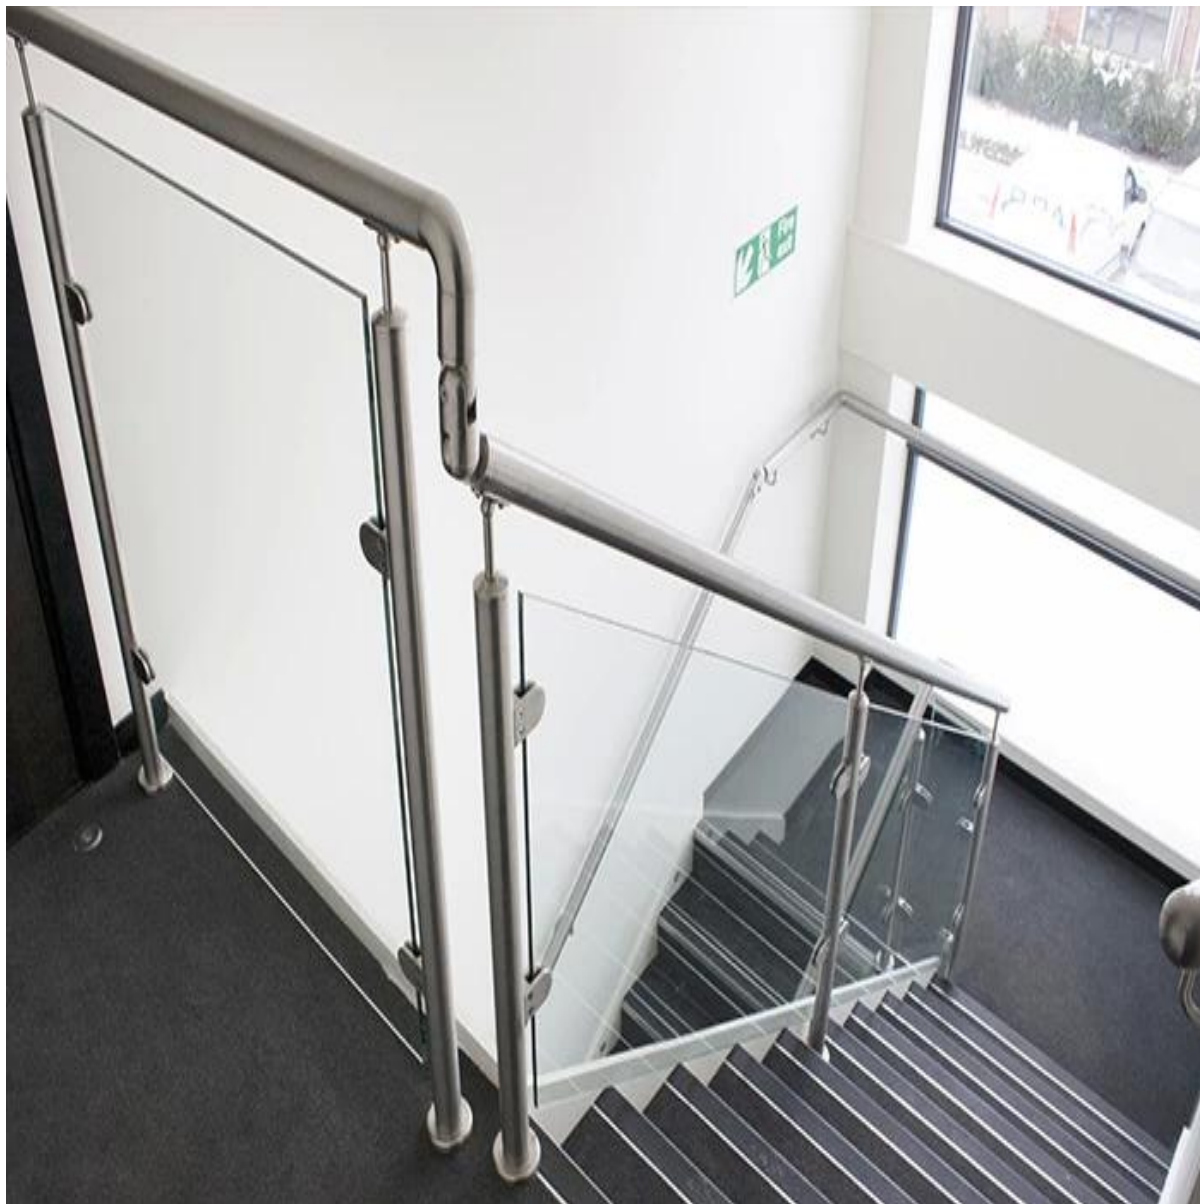

Roestvrij stalen kabels balustrade systeem wordt veel gebruikt in het ontwerp van de trap en balkon. Het is gemakkelijk voor installatie en lage kosten van onderhoud.

DIA3-dia5mm is populair met betrekking tot kabel diameter en de post in hoogte is tussen 1m-1.5m.

1.wire Kabelspanner

2.post

3. met roestvrij stalen top rail en houten leuning

4. gebruikt voor balkon trap en balkon

Andere ontwerpen zijn ook beschikbaar voor trap en balkon

1. stainless staal glas wandleuningsysteem

[roestvrij staal glazen leuning systeem bevat roestvrij stalen leuning post, gehard glas. Het wordt veel gebruikt bij het ontwerpen van de trap en balkon.](#)

2.frameless galss balustrade met glas spigot voor balkon
[frameleze glazen balustrade voor balkon op Shenzhen Launch, hoge kwaliteit](#)
[frameleze glazen balustrade voor balkon](#)