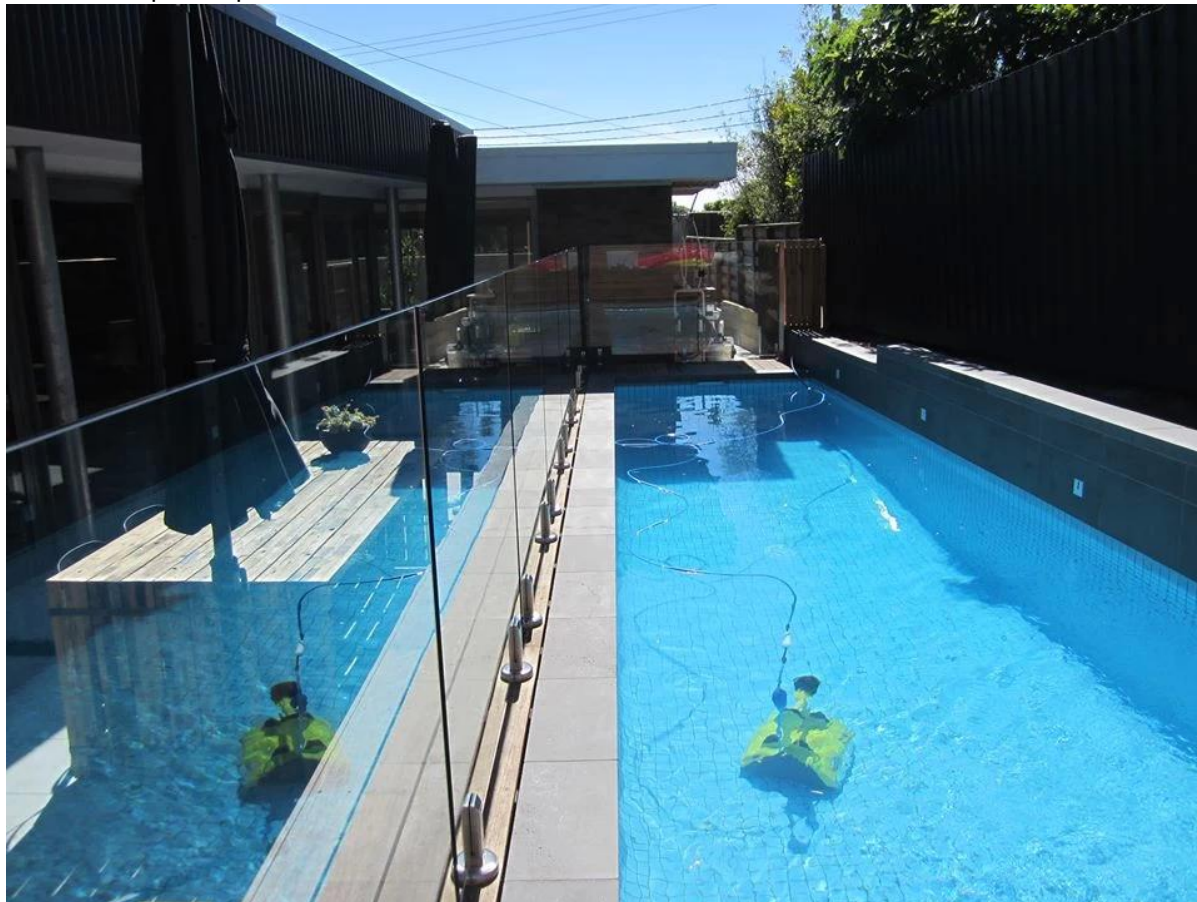

Bent u op zoek naar kwaliteit zwembad hekwerk hardware?

Neem een kijkje op onze reeksen van tuiten hier, zult u onder de indruk van onze kwaliteit en zeer redelijke prijzen.

Vier modellen van glas zwembad hek tuiten optioneel:

Ronde voetplaat spon, 50 * 168mm

Vierkante bodemplaat spon, 50 * 50 * 168mm

Ronde kernboor spon, 50 * 285mm

Vierkante kernboor spon, 50 * 50 * 285mm

Square core drill spigot : SCM