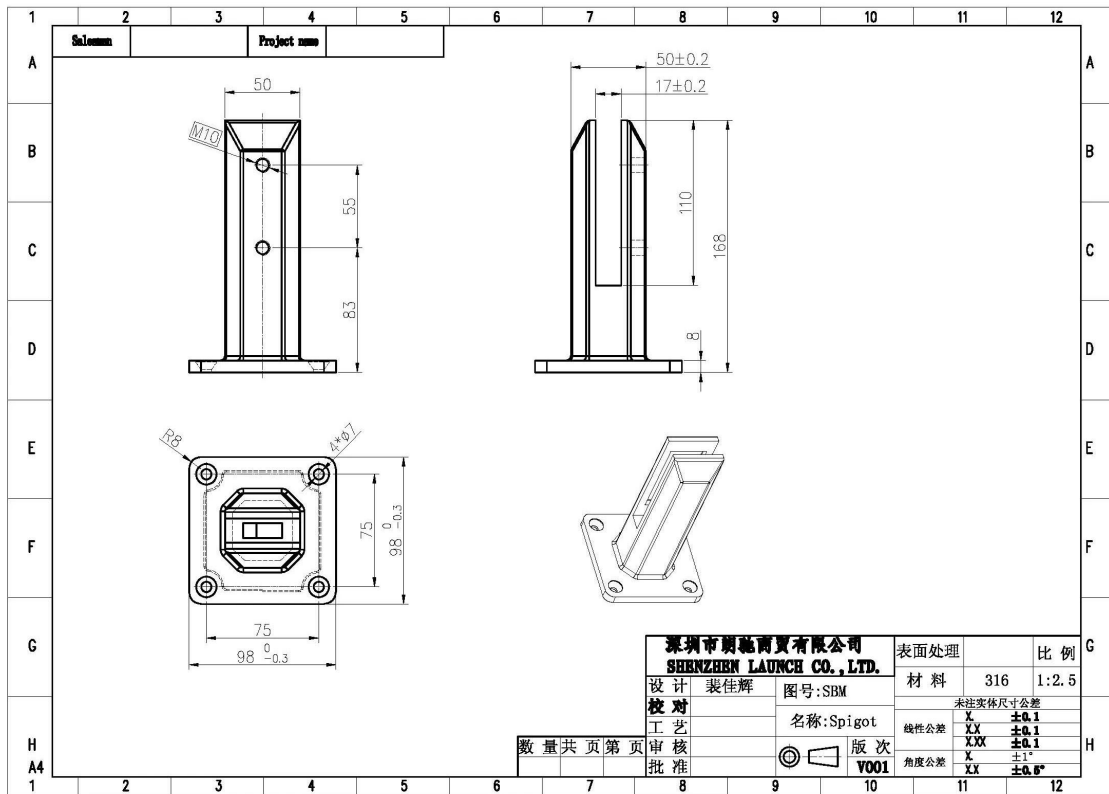

Specificatie van roestvrij staal glas tuiten:

Model. SBM

Vierkante bodemplaat spon

Materiaal kan 316, 316, 2205 roestvrij staal geborsteld of gepolijst optioneel

Wij kunnen leveren 1000 stuks tuiten om de 40 dagen.

MOQ 10 stuks.

**SBM**

Afmetingen van SBM spie

We hebben ook andere pool hardware, onder wie [poort klink](#) , [soft close scharnier](#) , Glazen paneel.

Poort klink foto:

## **GL-180**

Soft close scharnier foto:

**G-G2**

Zwembad schermen foto's:

Ook als u een leuning te gaan op de top van hek nodig hebt om het stabiel, maar niet te veel materiaal te maken, kunt u een kijkje nemen van uw [mini top rail](#) reeksen, top rail grootte 25mm, ronde en vierkante