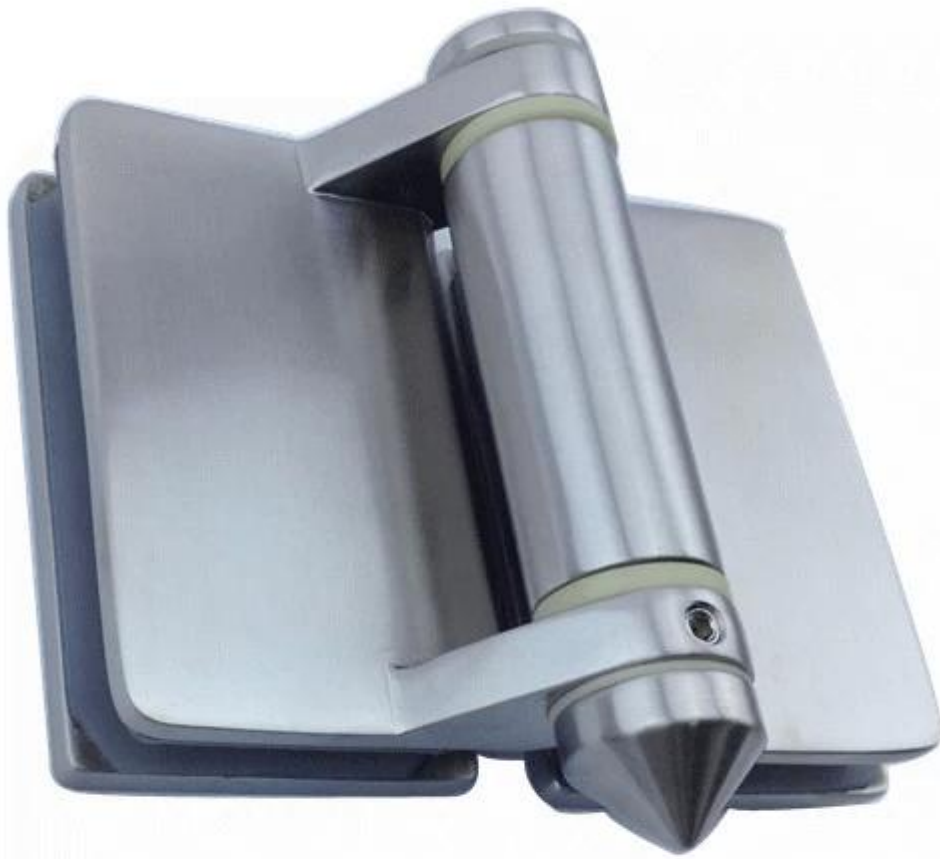

[Roestvrij staal glas tuiten](#) worden gebruikt om de glazen panelen steunen rond het zwembad of de tuin, balkon gebieden.

Frameloze glazen hekwerk ontwerp met RVS glas tuiten geeft u een ononderbroken uitzicht op uw achtertuin en ziet er ook van grote kwaliteit.

Specificatie van roestvrij staal glas tuiten:

Model. SBM

Vierkante bodemplaat spon

Materiaal kan 316, 316, 2205 roestvrij staal geborsteld of gepolijst optioneel

Wij kunnen leveren 1000 stuks tuiten om de 40 dagen.

MOQ 10 stuks.

**SBM**

Afmetingen van SBM spie

We hebben ook andere pool hardware, onder wie [poort klink](#) , [soft close scharnier](#) , Glazen paneel.

Poort klink foto:

## **GL-180**

Soft close scharnier foto:

**G-G2**

Zwembad schermen foto's:

Ook als u een leuning te gaan op de top van hek nodig hebt om het stabiel, maar niet te veel materiaal te maken, kunt u een kijkje nemen van uw [mini top rail](#) reeksen, top rail grootte 25mm, ronde en vierkante