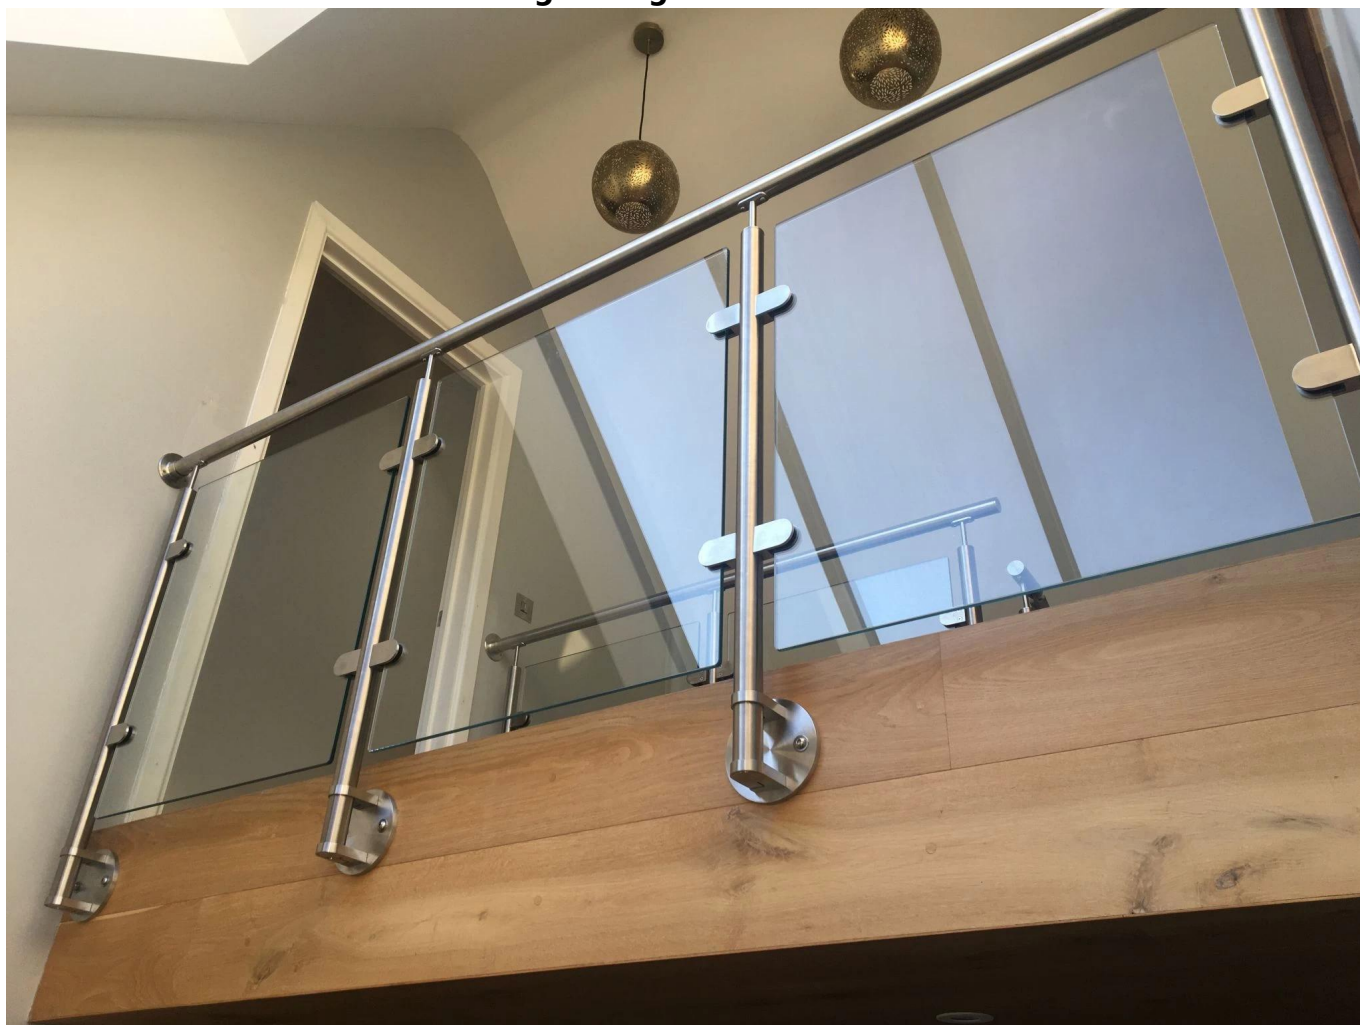

**Side Mount Round Trap Railing Banister Rvs Indoor Grafisch Ontwerp Moderne
Online Technische Ondersteuning Gebogen NEENEL POST**

Product	Groothandel roestvrij stalen balustrade en leuningpost
Materiaal	Roestvrij staal 304/316
Type	Vloeren / Wall / Deck Mount
Ontwerpen	Rond, vierkant, plaat of aangepast
Hoogte	850, 870, 950, 1050, 1200 mm, 36 ", 42 ", of aangepast
Glasdikte	8-12mm
Buisdiameter	Ø42.4 / 50.8mm, 38 * 38/50 * 50 mm, of aangepast
Buisdikte	1.0, 1.2, 1.5, 2.0 mm, of aangepast
Afwerking	Gepolijst / PSS, Satijn / SSS, Mirror, Verchroomd, PVD
Gebruik	Binnen of buiten, commercieel of residentieel
Sollicitatie	Hekwerk, reling, leuning, trap, balkon, veranda, gang, dek, Woondecoratie, zwembad, winkelcentrum
Verpakking	Plastic / bubble tassen + kartonnen dozen + pallets, of aangepast, eenvoudig te installeren
Betaling	T / T (aanbetaling van 30%) of bespreekbaar