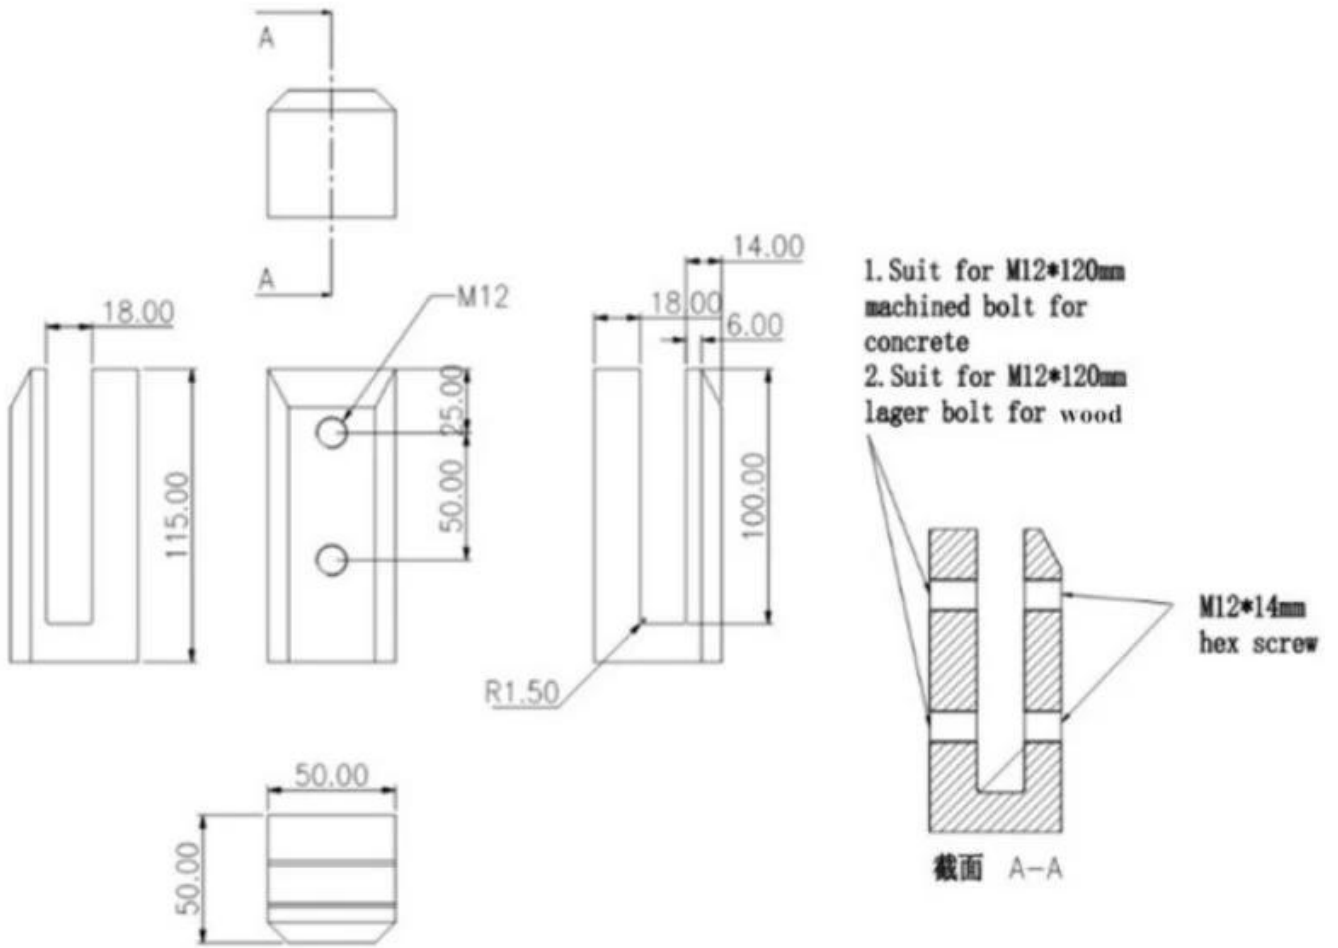

ProductSpecs.

Productnaam	Side Mounted Glass Spigot
Materiaal	Duplex 2205 roestvrij staal
Oppervlakteafwerking	Spiegel gepolijst, satijn geborsteld, mat zwart
Glasdikte	8-13.52mm, glas zonder gat
Maten	Per tekening
Sollicitatie	Balkon railing, dek reling, etc.
Moq	10 stuks

Productlaten zien

Technische tekening

Verpakking en massaproductie

1 stks in een witte doos, 12 stks in een cartoon doos

Projectbeeld

Als u geïnteresseerd bent in dit product, neem dan gerust contact met me op.
Frank Fang sales02@launch-china.cn
WhatsApp / telefoon: +8615906261741