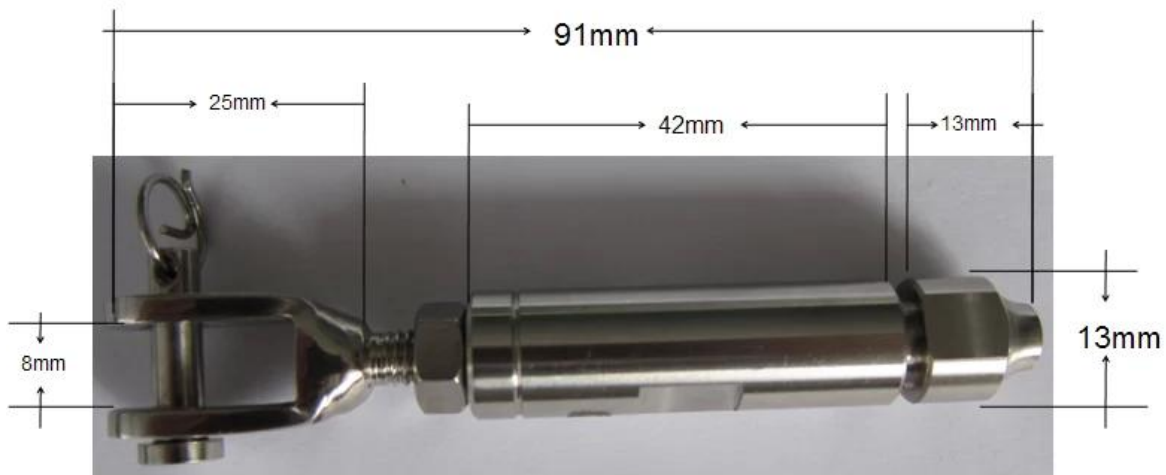

Zijkant / vloeren RVS balustrade van een balkon en trappen

Hier zijn hulpstukken nodig voor roestvrij staal balustrade:

Item	Materiaal	Oppervlakte behandeling	Dimensie
Leuning	Roestvrij staal 304/316	Satijn geborsteld / Mirror gepolijst	50.8 * 1.5mm / 42.3 * 1.5mm
Railing bericht			50.8 * 1.5mm / 42.3 * 1.5mm
Kabelspanner			13 * 91mm
Kabel			3-6mm

Customized service wordt aangeboden.

Installtion foto van roestvrij stalen kabel balustrade

Voor meer kabel railing: [URL:](#)

Hier zijn fittings:

Voor meer leuning informatie: [URL:](#)

Voor meer informatie over post en connector: [URL:](#)