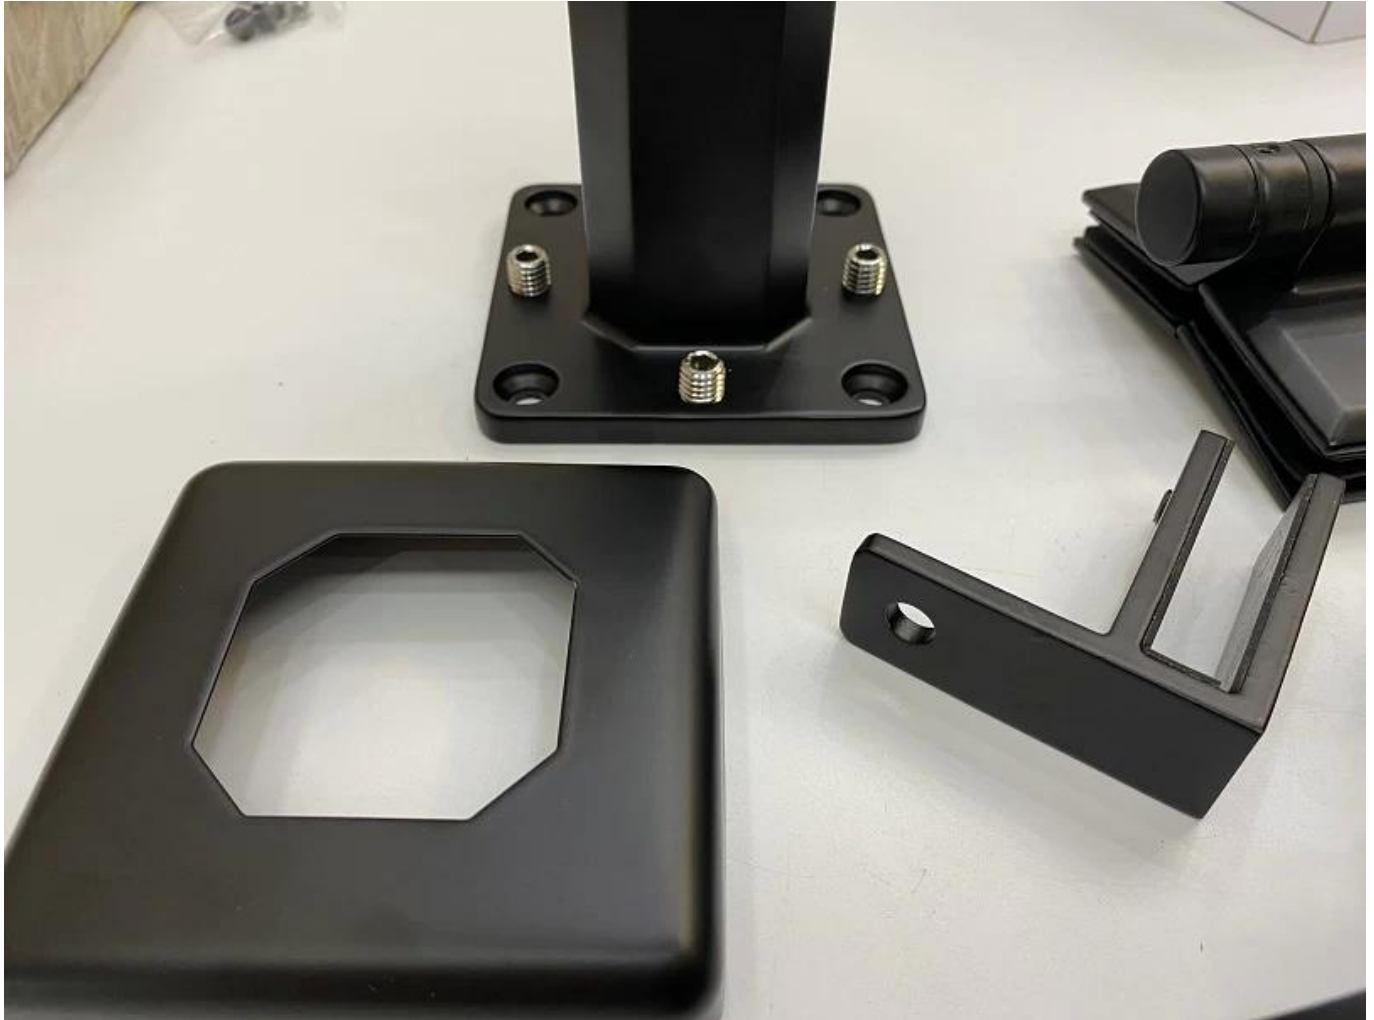

Voordeel: SBM-spigot is een populair glazen houdertype en een freemless glazen reling Style. Het is veel gebruikt bij het zwembad en een high-class huis of Residentie, die u een open en comfortabel gezichtsveld kan bieden. Over de installatie is het eenvoudig om het glas te bevestigen door schroeven aan te draaien.

Doorzichtige foto's voor de oppervlaktebehandeling: