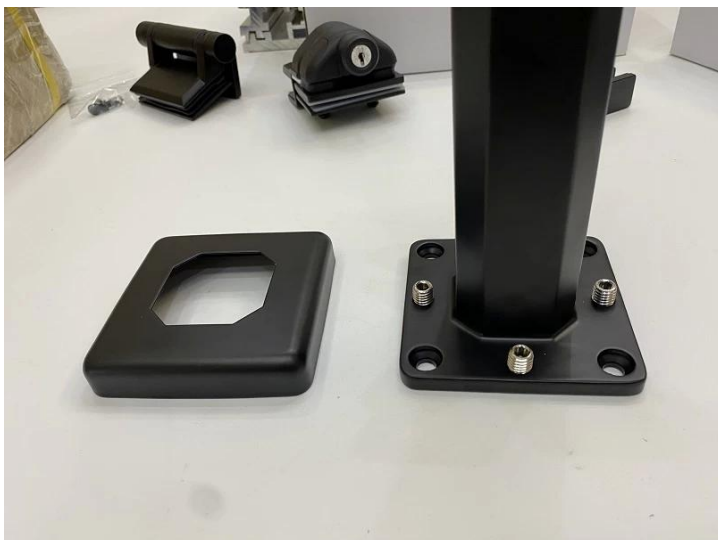

Glazen railing spigot: