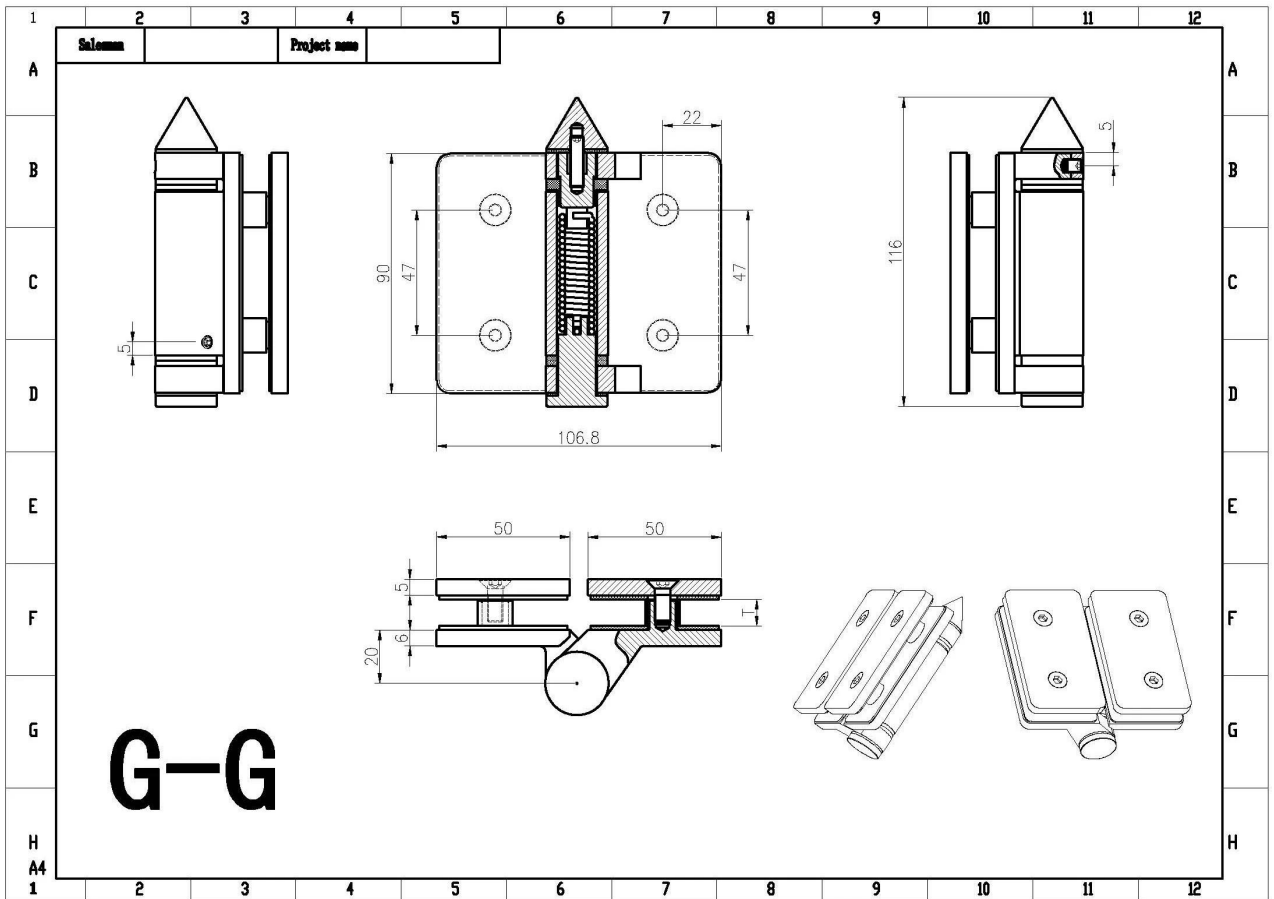

Soft Close Satijn Roestvrijstalen Veiligheid Zwembad Gate Scharnier Set bevat 2 stuks scharnier, max. Ddor bladgewicht kan 30 kg per scharnier set zijn.

Kenmerken van Soft Close Satijn Roestvrijstalen Veiligheid Zwembad Gate Scharnier-

Type	Pool gate scharnier
Functie	Veer geladen type glazen scharnier
Modelnr.	G-g
Materiaal	316 roestvrij staal
Af hebben	Satijn, spiegel, poedercoating, electro-plating
Voor glasdikte	8mm 10mm 12mm
Max. deur bladgewicht	30kg
scharniercap	platte caps of coned caps
Moq	1 paar
Andere hardware beschikbaar voor zwembadhek	Glasgrendel, glazen spigot

Installatie-instructies voor soft close Satijn roestvrijstalen veiligheid zwembad gate scharnier-

Instructions for adjusting tension on Glass to Round post hinge

STEP 1
Remove cone and grub screw by turning anticlockwise to reveal tension pin.

STEP 2
Remove grub screw from side of hinge with Allen Key supplied.

STEP 3
Turn the tension pin clockwise to the next hole in tension pin, then tighten the grub screw, repeat this process a Maximum of three times or 360°, Do not over tension.