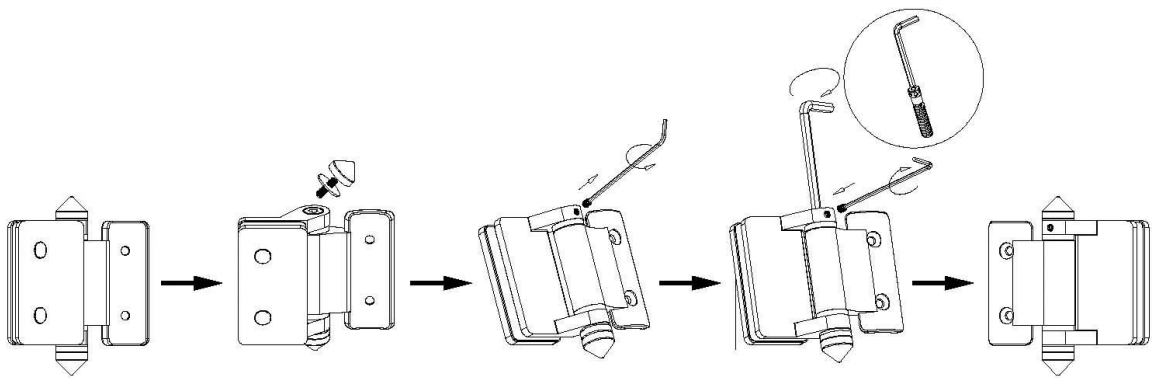

Type	Pool gate scharnier
Functie	Veer geladen type glazen scharnier
Modelnr.	G-g
Materiaal	316 roestvrij staal
Af hebben	Satijn, spiegel, poedercoating, electro-plating
Voor glasdikte	8mm 10mm 12mm
Max. deur bladgewicht	30kg
scharniercap	platte caps of coned caps
Moq	1 paar
Andere hardware beschikbaar voor zwembadhek	Glasgrendel, glazen spigot

Soft Close Satijn Roestvrijstalen Veiligheid Zwembad Gate Scharnier -

Soft Close Matte Zwarte afwerking Roestvrijstalen Veiligheid Zwembad Gate Scharnier-

SHENZHEN LAUNCH CO., LTD

Afmetingen voor Soft Close Roestvrijstalen Veiligheid Zwembad Gate Scharnier -

Installatie-instructies voor soft close Satijn roestvrijstalen veiligheid zwembad gate scharnier-

Instructions for adjusting tension on Glass to Round post hinge

STEP 1
Remove cone and grub screw by turning anticlockwise to reveal tension pin.

STEP 2
Remove grub screw from side of hinge with Allen Key supplied.

STEP 3
Turn the tension pin clockwise to the next hole in tension pin, then tighten the grub screw, repeat this process a Maximum of three times or 360°, Do not over tension.