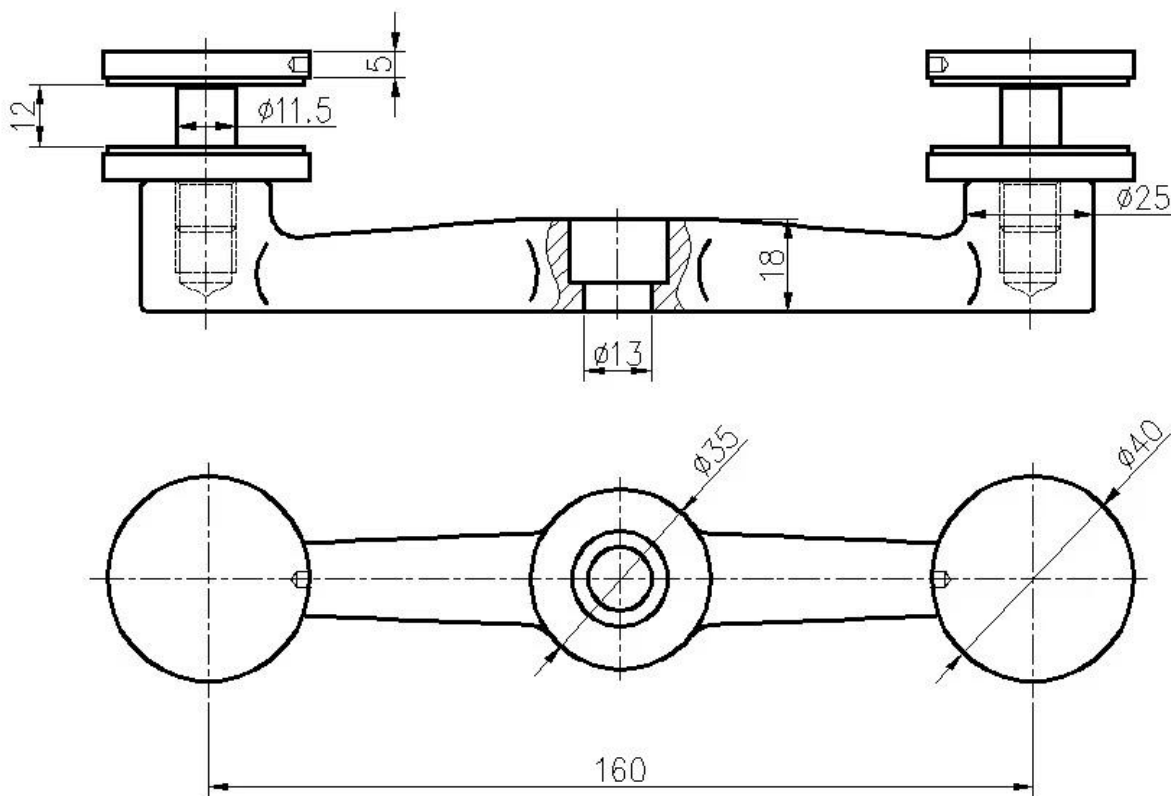

Spider Balustrade Post Modern Balkon Roestvrij Stalen Railing

1. Spider Balustrade Post Specificaties :

Materiaal: roestvrij staal 316 (304 kwaliteit is leverbaar)

Afwerking: gepolijst of geborsteld

Vierkante postgrootte: 50 x 50 x 1,5 mm wanddikte (klantgrootte post is beschikbaar)

Einde post met 1-weg spinnen pasvorm

Midden relingpost met 2-voudige spinnekoppeling

Standaard Hoogte: 1100mm (Klantpos hoogten beschikbaar)

Ontworpen voor 10-15 mm glas of volgens uw eis

Verstelbare hoeken staan uit voor een trap of balkon etc.

2. Afmetingen tekening:

3. Spin Balustrade van het Roestvrij staal Post Foto's:

4. Verpakkingen Foto's: 1pc / plastic zak, 4pcs / ctn.

Bedankt voor uw bezoek. Iedere interesse, neem vrijblijvend contact met mij op: