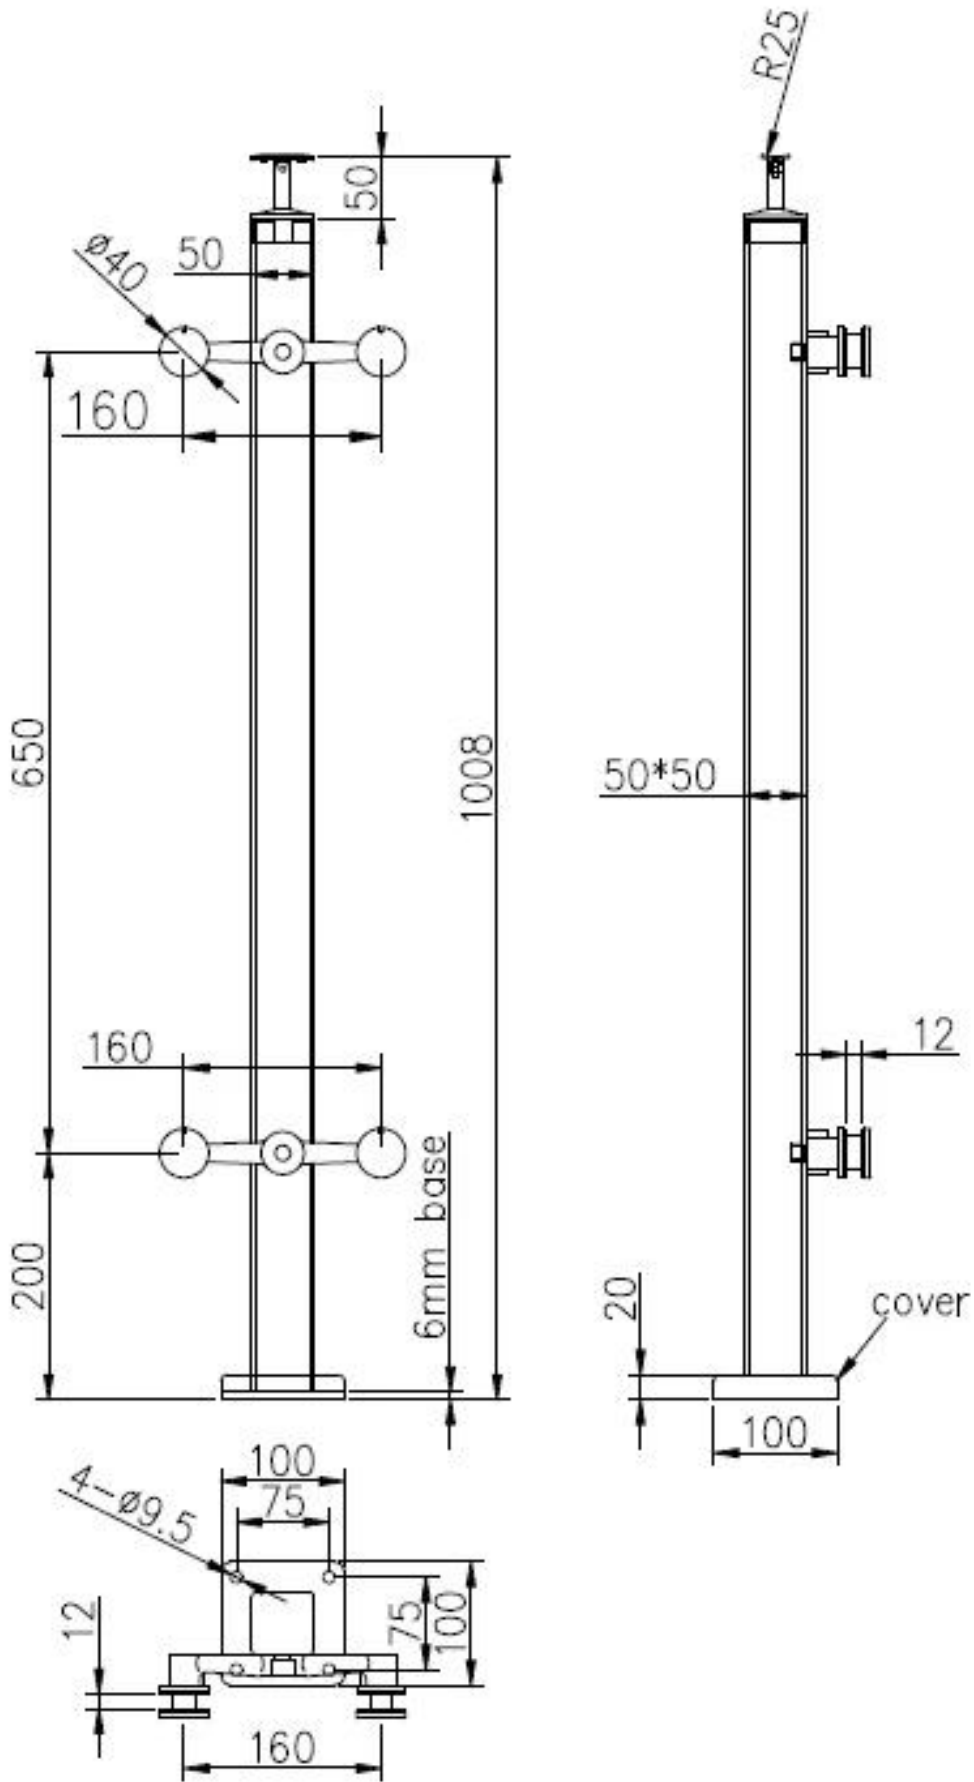

Spider Balustrade Post Modern Balkon Roestvrij Stalen Railing

1. Spider Balustrade Post Specificaties :

Materiaal: roestvrij staal 316 (304 kwaliteit is leverbaar)

Afwerking: gepolijst of geborsteld

Vierkante postgrootte: 50 x 50 x 1,5 mm wanddikte (klantgrootte post is beschikbaar)

Einde post met 1-weg spinnen pasvorm

Midden relingpost met 2-voudige spinnekoppeling

Standaard Hoogte: 1100mm (Klantpos hoogten beschikbaar)

Ontworpen voor 10-15 mm glas of volgens uw eis

Verstelbare hoeken staan uit voor een trap of balkon etc.

2. Afmetingen tekening:

3. Spin Balustrade van het Roestvrij staal Post Foto's:

4. Verpakkingen Foto's: 1pc / plastic zak, 4pcs / ctn.

Bedankt voor uw bezoek. Iedere interesse, neem vrijblijvend contact met mij op: