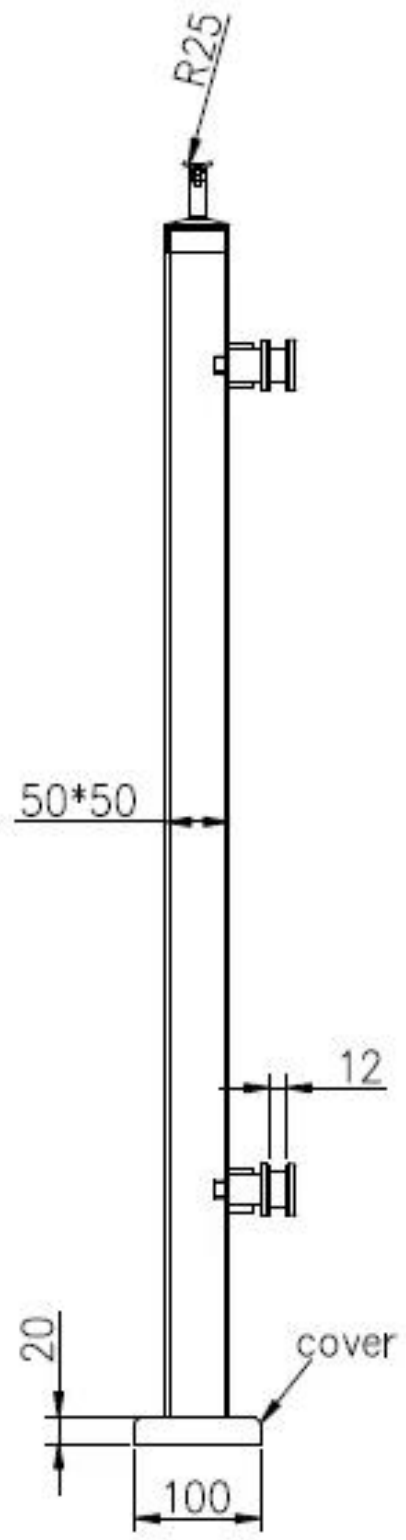

Spider Balustrade Post Modern Balkon Roestvrij Stalen Railing

1. Spider Balustrade Post Specificaties :

Materiaal: roestvrij staal 316 (304 kwaliteit is leverbaar)

Afwerking: gepolijst of geborsteld

Vierkante postgrootte: 50 x 50 x 1,5 mm wanddikte (klantgrootte post is beschikbaar)

Einde post met 1-weg spinnen pasvorm

Midden relingpost met 2-voudige spinnekoppeling

Standaard Hoogte: 1100mm (Klantpos hoogten beschikbaar)

Ontworpen voor 10-15 mm glas of volgens uw eis

Verstelbare hoeken staan uit voor een trap of balkon etc.

2. Afmetingen tekening:

3. Spin Balustrade van het Roestvrij staal Post Foto's:

4. Verpakkingen Foto's: 1pc / plastic zak, 4pcs / ctn.

Bedankt voor uw bezoek. Iedere interesse, neem vrijblijvend contact met mij op: