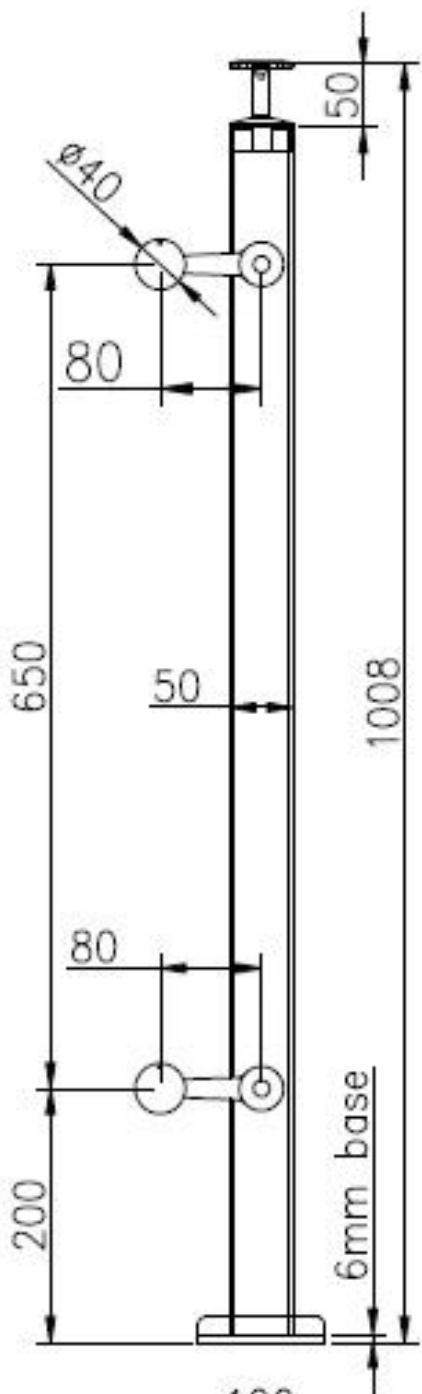

Spider Balustrade Post Modern Balkon Roestvrij Stalen Railing

1. Spider Balustrade Post Specificaties :

Materiaal: roestvrij staal 316 (304 kwaliteit is leverbaar)

Afwerking: gepolijst of geborsteld

Vierkante postgrootte: 50 x 50 x 1,5 mm wanddikte (klantgrootte post is beschikbaar)

Einde post met 1-weg spinnen pasvorm

Midden relingpost met 2-voudige spinnekoppeling

Standaard Hoogte: 1100mm (Klantpos hoogten beschikbaar)

Ontworpen voor 10-15 mm glas of volgens uw eis

Verstelbare hoeken staan uit voor een trap of balkon etc.

2. Afmetingen tekening:

3. Spin Balustrade van het Roestvrij staal Post Foto's:

4. Verpakkingen Foto's: 1pc / plastic zak, 4pcs / ctn.

Bedankt voor uw bezoek. Iedere interesse, neem vrijblijvend contact met mij op: