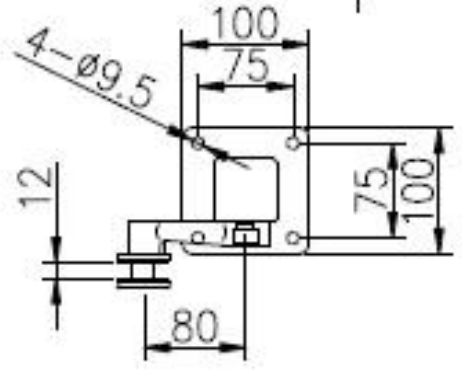

Spider Balustrade Post Modern Balkon Roestvrij Stalen Railing

1. Spider Balustrade Post Specificaties :

Materiaal: roestvrij staal 316 (304 kwaliteit is leverbaar)

Afwerking: gepolijst of geborsteld

Vierkante postgrootte: 50 x 50 x 1,5 mm wanddikte (klantgrootte post is beschikbaar)

Einde post met 1-weg spinnen pasvorm

Midden relingpost met 2-voudige spinnekoppeling

Standaard Hoogte: 1100mm (Klantpos hoogten beschikbaar)

Ontworpen voor 10-15 mm glas of volgens uw eis

Verstelbare hoeken staan uit voor een trap of balkon etc.

2. Afmetingen tekening:

3. Spin Balustrade van het Roestvrij staal Post Foto's:

4. Verpakkingen Foto's: 1pc / plastic zak, 4pcs / ctn.

Bedankt voor uw bezoek. Iedere interesse, neem vrijblijvend contact met mij op: