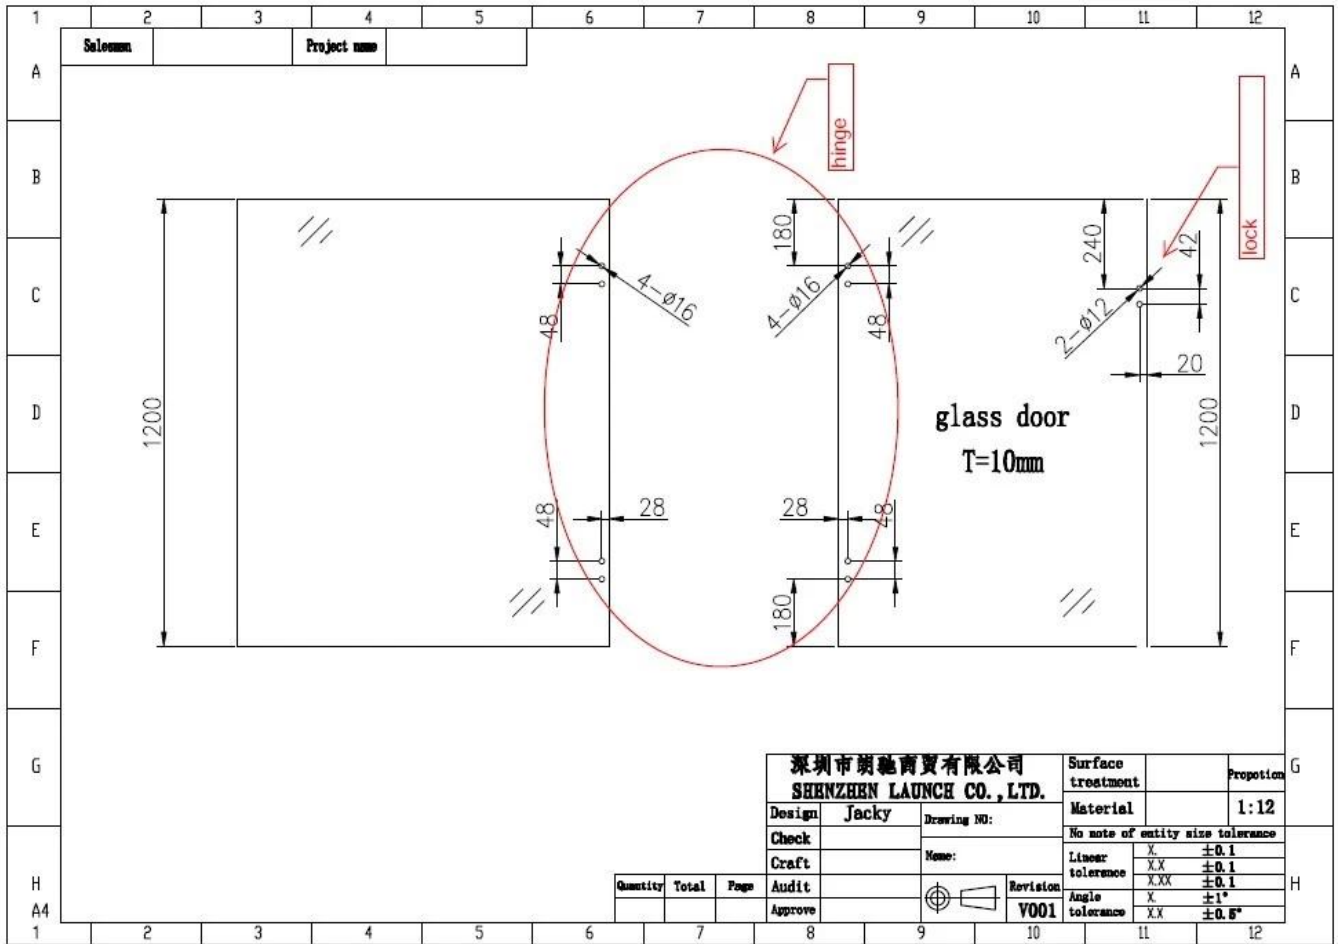

I. Kenmerken van een glazen poortscharnier

Glas op glas
scharnier model G-
G

Glas-wandscharnier
model G-W

GLAS aan ronde
paalscharnier,
model G-R

II. Glasgattekening voor glazen poort

III. Projectfoto's van RVS glazen poortscharnier