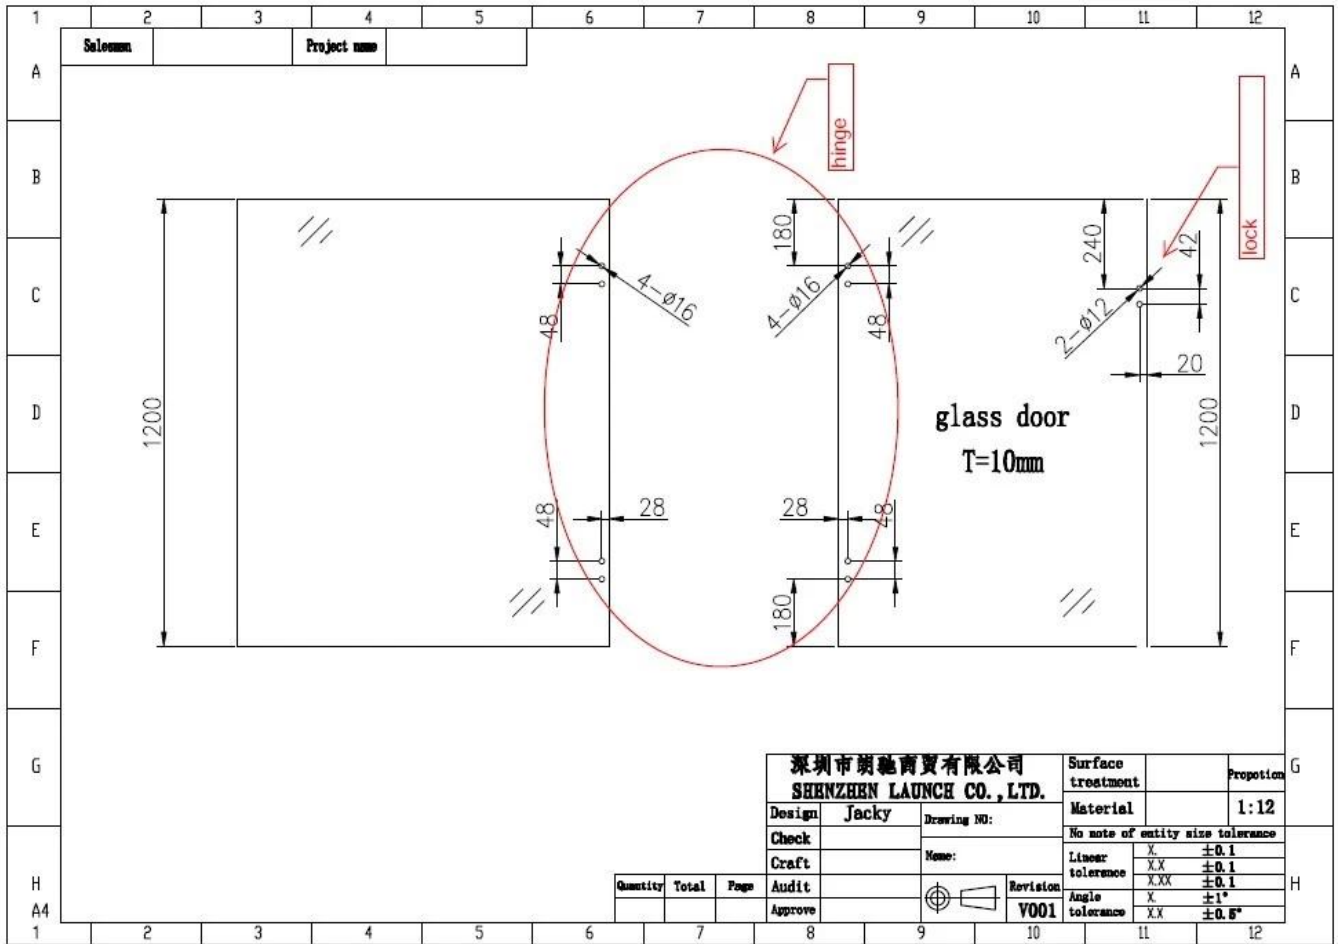

## I. Kenmerken van een glazen poortscharnier

Glas op glas  
scharnier model G-  
G

Glas-wandscharnier  
model G-W

GLAS aan ronde  
paalscharnier,  
model G-R

II. Glasgattekening voor glazen poort

III. Projectfoto's van RVS glazen poortscharnier