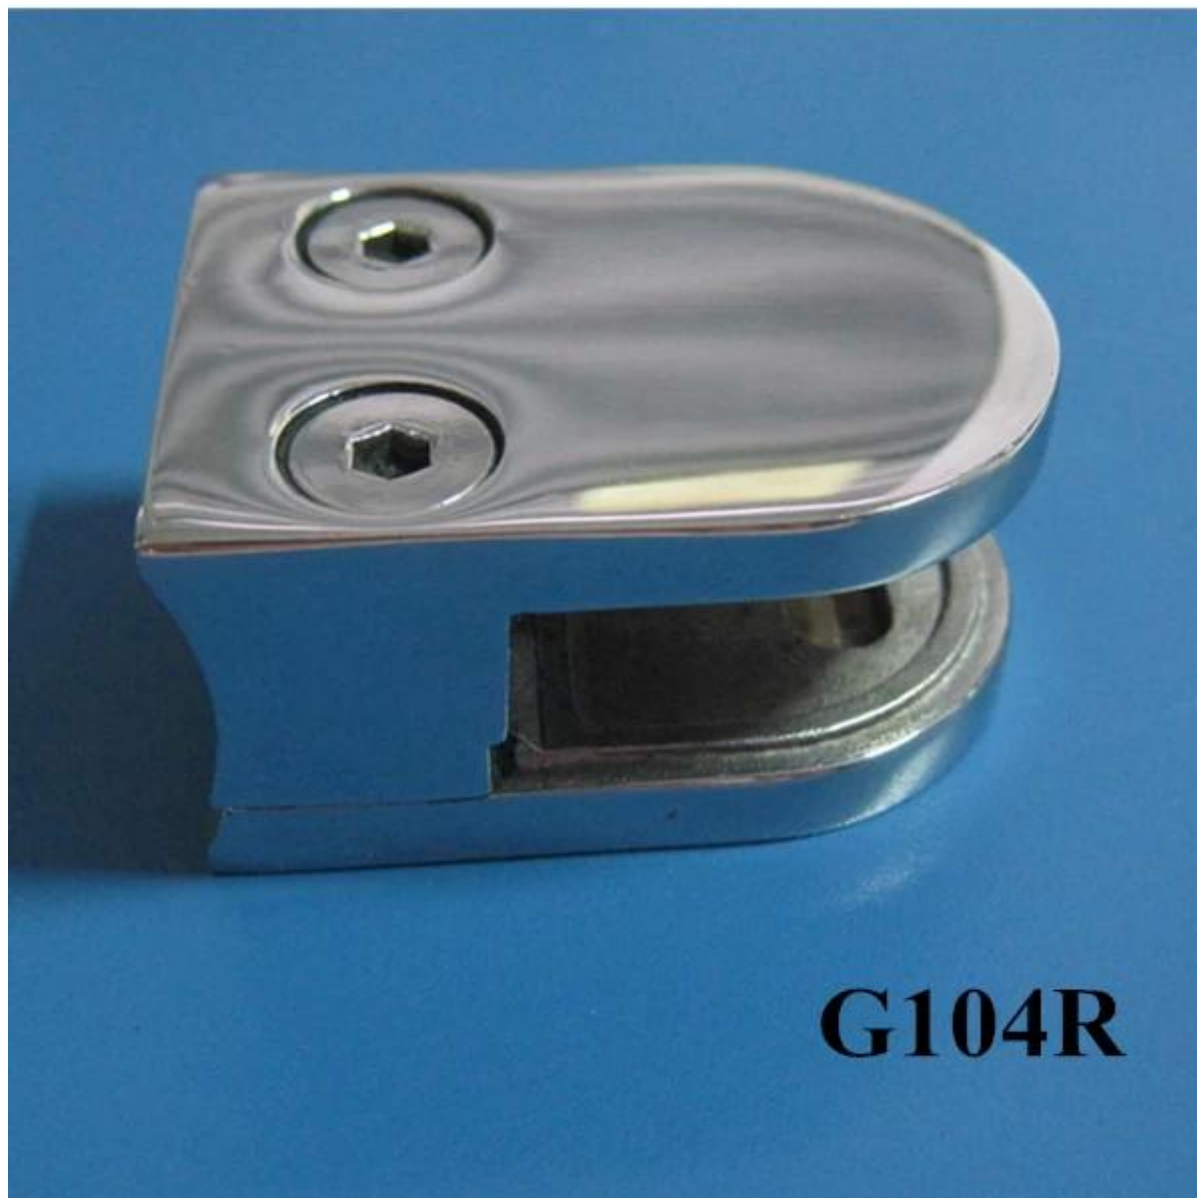

G102

Square D glasklem

[Roestvrij stalen trap glazen balustrade gebruikt glasklem](#)

G102

G102R

Vierkante glazen klem gebruikt op ronde paal

[Glazen balustrade gebruikt roestvrij stalen ronde terug glasklem](#)

Voor 810mm glazen paneel, hebben we D vorm G104 en G104R

G104

[Smeedijzeren D glas klem voor 810mm glas gebruikt op glazen balustrade](#)

G104

G104R

[roestvrij staal glazen balustrade klemmen voor ronde paal of buis](#)

Als uw glasdikte is meer dan 10 mm, konden onze G105 en G105R uw vraag, die passen bij 10-12mm ontmoeten

G105

[ISO9001: 2008 roestvrijstalen D glas klem voor 10-12 mm gehard glas balustrade](#)

G105R

[stainless staal glas klem voor ronde paal, china glasklem leverancier](#)