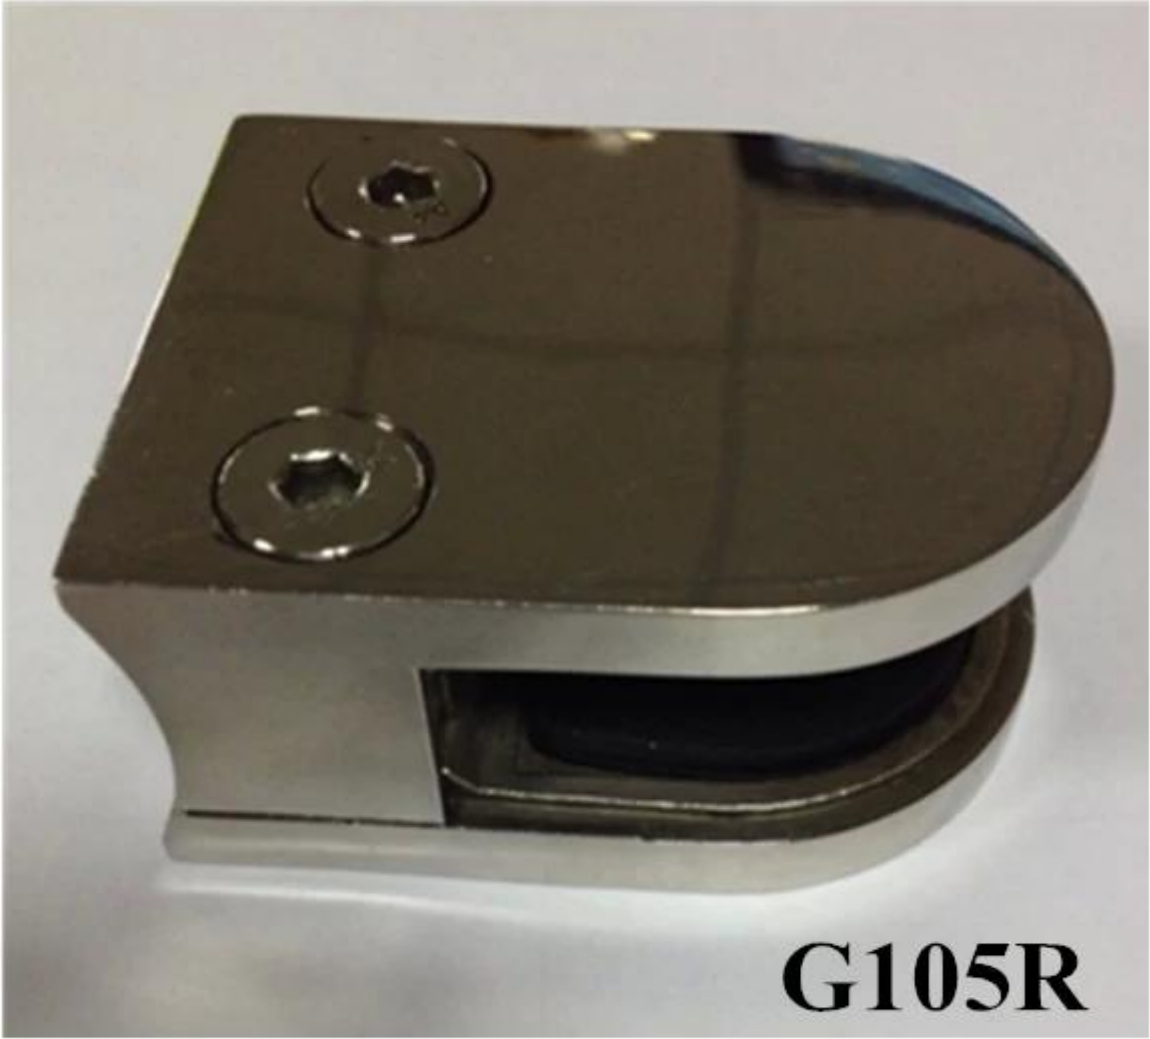

G102

Square D glasklem

[Roestvrij stalen trap glazen balustrade gebruikt glasklem](#)

G102

G102R

Vierkante glazen klem gebruikt op ronde paal

[Glazen balustrade gebruikt roestvrij stalen ronde terug glasklem](#)

Als uw glasdikte is meer dan 10 mm, konden onze G105 en G105R uw vraag, die passen bij 10-12mm ontmoeten

G105

[ISO9001: 2008 roestvrijstalen D glas klem voor 10-12 mm gehard glas balustrade](#)

G105R

[stainless staal glas klem voor ronde paal, china glasklem leverancier](#)