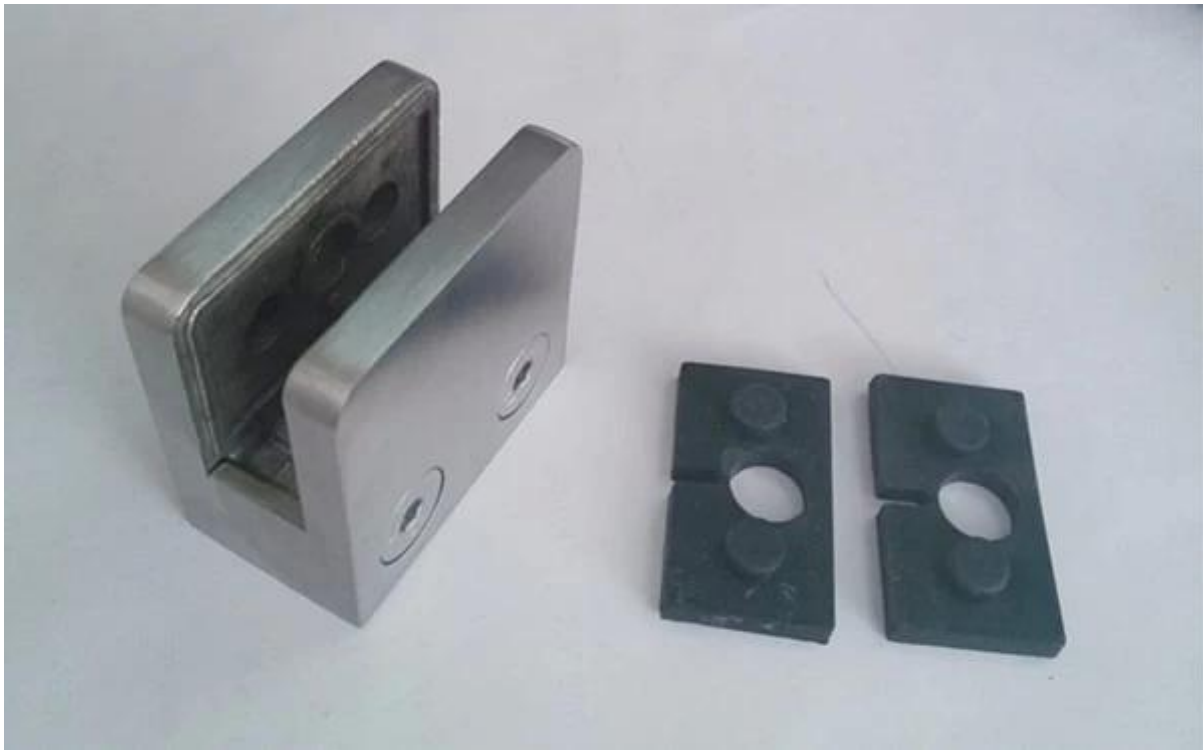

## Description

- Materiaal: roestvrij staal 316 (roestvrij staal 304 is leverbaar)
- Voor 8-10mm glas, Gebruik monolithisch gehard glas
- Voor gebruik met vierkante buizen of andere vlakke oppervlakken (Radius oppervlakklem is beschikbaar)
- Pakket is inbegrepen

Glas klem **G102** grootte

Item No.	A	B	C	D	E
G101	51	41	25	11	0
G101R	55	41	25	11	R-21.5
→ G102	44	44	25	11	0
G102R	48	44	25	11	R-21.5
Suitable for 8-10mm glass					

## Glas klem G102 Details

Glas klem met pakking (Elke klem met 2 stuks pakingen)

Achteraanzicht

Zijaanzicht

Geborstelde afwerking

Gepolijst afwerking

Installatie gids

4  
Check installed blind rivet nut is secure and ready for install.

5  
Align half glass clamp with blind rivet nut inline position. Screw in button head cap screw into thread and tighten with hex key.